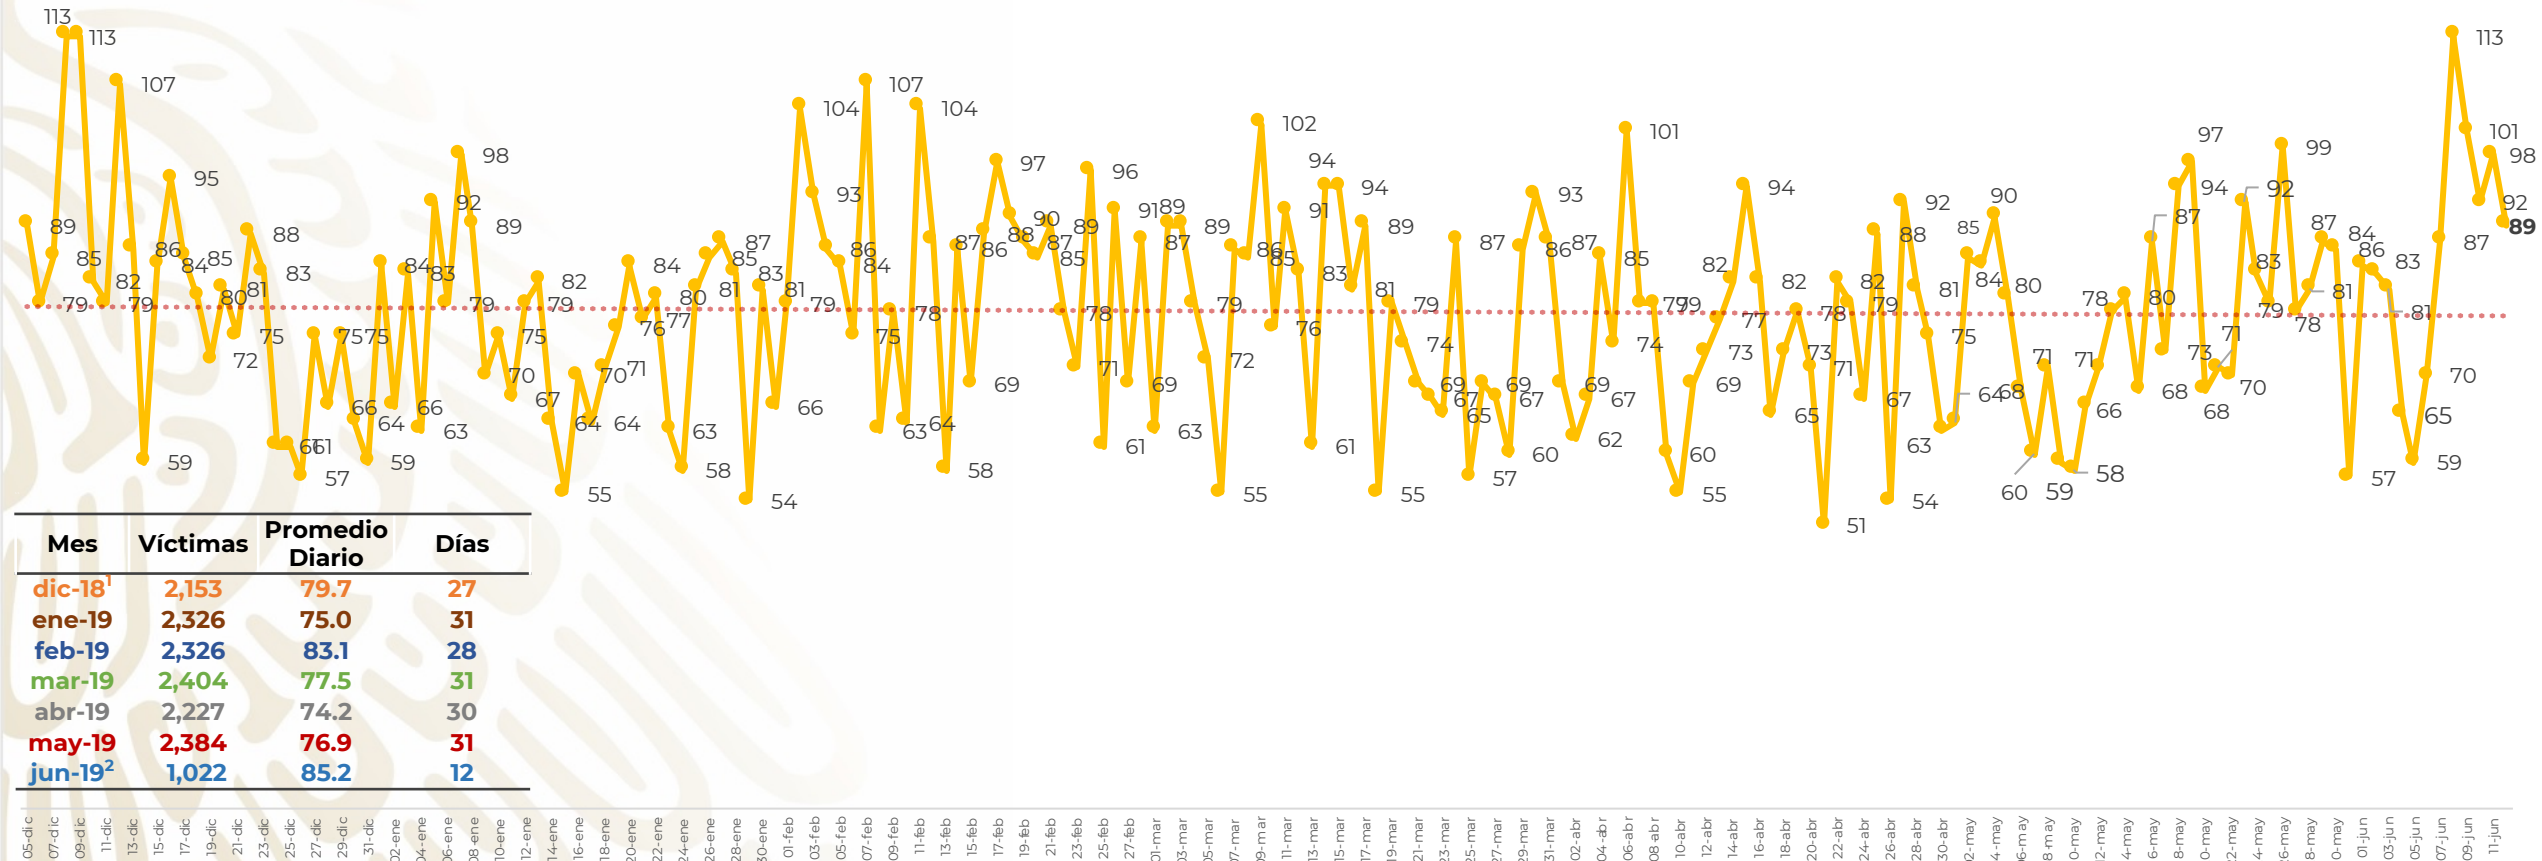

## Víctimas reportadas por delito de homicidio (Fiscalías Estatales y Dependencias Federales)

Entidades	Junio 12
Aguascalientes	0
<b>Baja California</b>	<b>10</b>
Baja California Sur	0
Campeche	1
Chiapas	3
Chihuahua	3
<b>Ciudad de México</b>	<b>6</b>
Coahuila	1
Colima	2
Durango	0
Estado de México	3
Guanajuato	3
<b>Guerrero</b>	<b>7</b>
Hidalgo	2
<b>Jalisco</b>	<b>10</b>
Michoacán	4

Entidades	Junio 12
Morelos	1
Nayarit	0
Nuevo León	2
Oaxaca	3
<b>Puebla</b>	<b>10</b>
Querétaro	0
Quintana Roo	4
San Luis Potosí	0
Sinaloa	2
Sonora	2
Tabasco	0
Tamaulipas	3
Tlaxcala	0
<b>Veracruz</b>	<b>7</b>
Yucatán	0
Zacatecas	0
<b>Total</b>	<b>89</b>

## HOMICIDIOS DOLOSOS TENDENCIA MENSUAL (víctimas)

Fuente : Fiscalías , consultado en el INS al 13/06/2019 03:00 hrs.  
1/ El reporte de homicidios por el INS inició a partir del 5 de diciembre de 2018.  
2/ Información al 12 de junio de 2019.