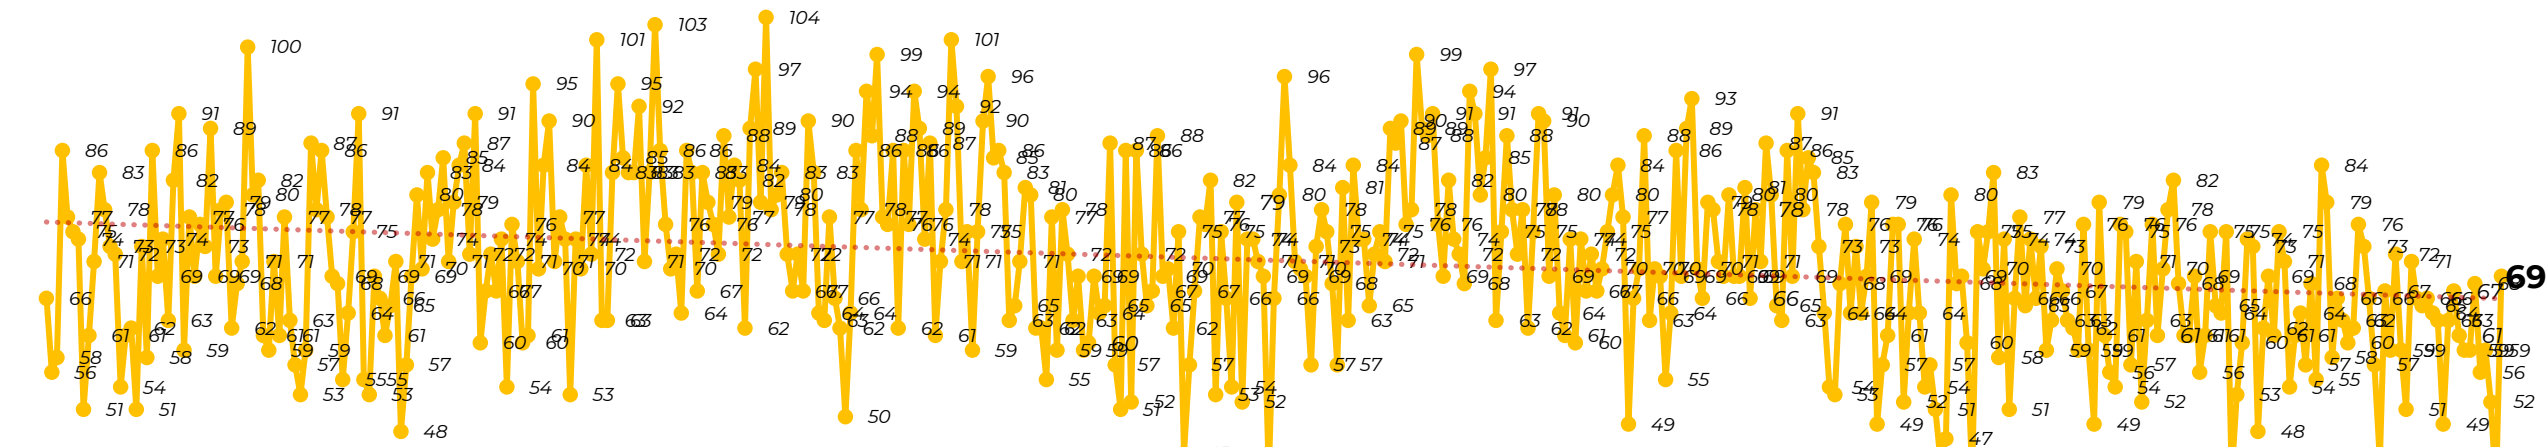

Víctimas reportadas por delito de homicidio (Fiscalías Estatales y Dependencias Federales)

Entidades	Abril 12
<i>Aguascalientes</i>	0
<i>Baja California</i>	1
<i>Baja California Sur</i>	0
<i>Campeche</i>	1
<i>Chiapas</i>	2
<i>Chihuahua</i>	3
Ciudad de México	6
<i>Coahuila</i>	0
<i>Colima</i>	0
<i>Durango</i>	0
Estado de México	7
<i>Guanajuato</i>	5
<i>Guerrero</i>	0
<i>Hidalgo</i>	0
<i>Jalisco</i>	2
Michoacán	7

Entidades	Abril 12
<i>Morelos</i>	2
<i>Nayarit</i>	2
<i>Nuevo León</i>	5
<i>Oaxaca</i>	3
Puebla	6
<i>Querétaro</i>	0
<i>Quintana Roo</i>	1
<i>San Luis Potosí</i>	1
Sinaloa	7
<i>Sonora</i>	0
<i>Tabasco</i>	2
<i>Tamaulipas</i>	0
<i>Tlaxcala</i>	0
Veracruz	6
<i>Yucatán</i>	0
<i>Zacatecas</i>	0
Total	69

Víctimas reportadas por delito de homicidio (Fiscalías Estatales y Dependencias Federales)

HOMICIDIOS DOLOSOS TENDENCIA MENSUAL (víctimas)

Mes	Víctimas	Promedio Diario	Días	Mes	Víctimas	Promedio Diario	Días	Mes	Víctimas	Promedio Diario	Días	Mes	Víctimas	Promedio Diario	Días	Mes	Víctimas	Promedio Diario	Días
Jul-22	2,331	75.1	31	Feb-23	1,987	70.9	28	Sep-23	2,196	73.2	30	Abr-24	2,349	78.3	30	Nov-24	2,234	74.4	30
Ago-22	2,304	74.3	31	Mar-23	2,283	73.6	31	Oct-23	2,148	69.2	31	May-24	2,410	77.7	31	Dic-24	2,026	65.3	31
Sep-22	2,329	77.6	30	Abr-23	2,159	71.9	30	Nov-23	2,101	70.0	30	Jun-24	2,363	78.7	30	Ene-25	2,037	65.7	31
Oct-22	2,481	80.0	31	May-23	2,350	75.8	31	Dic-23	2,051	66.2	31	Jul-24	2,151	69.3	31	Feb-25	1,807	64.5	28
Nov-22	2,071	69.0	30	Jun-23	2,303	76.7	30	Ene-24	2,127	68.6	31	Ago-24	2,143	69.1	31	Mar-25	1,996	64.3	31
Dic-22	2,277	73.4	31	Jul-23	2,204	71.0	31	Feb-24	2,077	71.6	29	Sep-24	2,350	78	30	Abr-25	702	58.5	12
Ene-23	2,303	74.3	31	Ago-23	2,216	71.4	31	Mar-24	2,192	70.7	31	Oct-24	2,293	73.9	31				