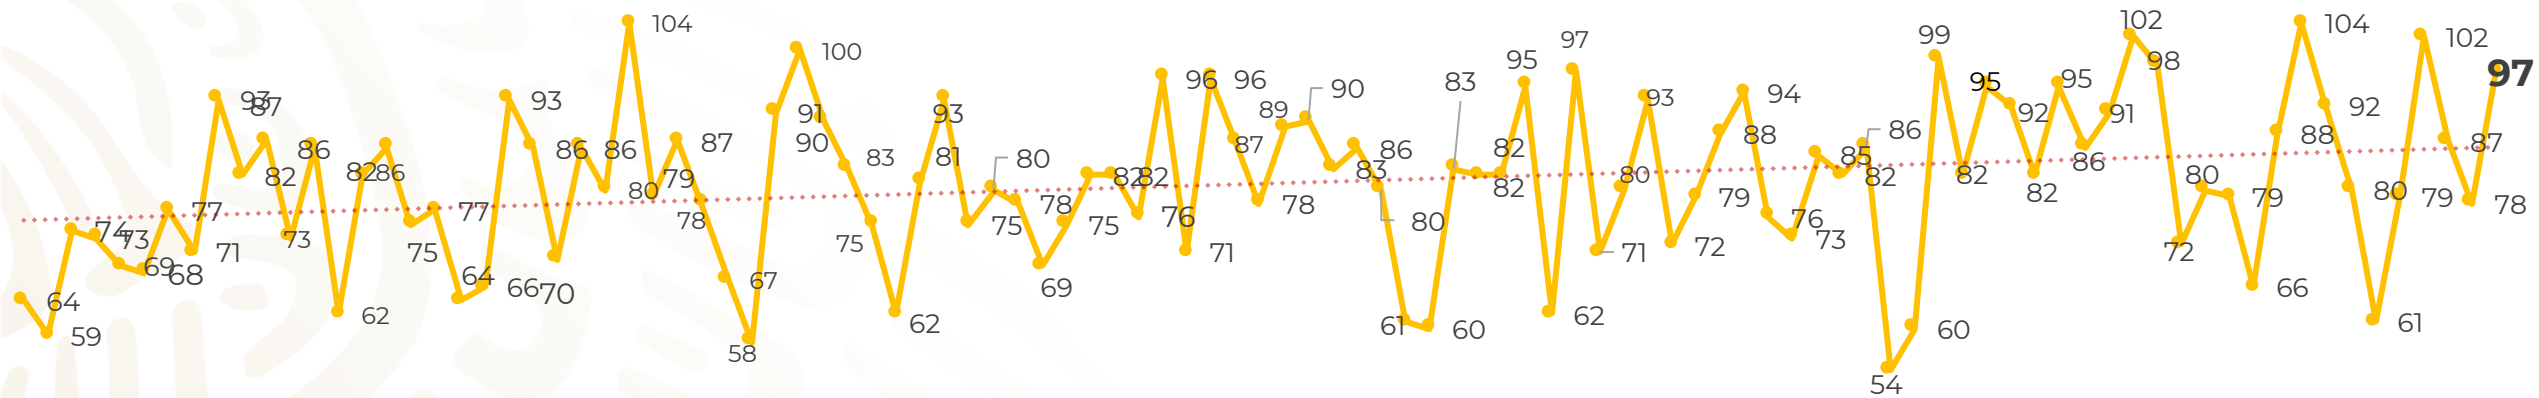

Víctimas reportadas por delito de homicidio (Fiscalías Estatales y Dependencias Federales)

Entidades	Abril 12
Aguascalientes	0
Baja California	10
Baja California Sur	0
Campeche	0
Chiapas	4
Chihuahua	3
Ciudad de México	6
Coahuila	0
Colima	0
Durango	0
Estado de México	10
Guanajuato	21
Guerrero	2
Hidalgo	0
Jalisco	9
Michoacán	4

Víctimas reportadas por delito de homicidio (Fiscalías Estatales y Dependencias Federales)

HOMICIDIOS DOLOSOS TENDENCIA MENSUAL (víctimas)

Mes	Víctimas	Promedio Diario	Días	Mes	Víctimas	Promedio Diario	Días	Mes	Víctimas	Promedio Diario	Días
Dic-18 ¹	2,153	79.7	27	Ago-19	2,469	79.6	31	Mar-20	2,585	83.4	31
Ene-19	2,326	75.0	31	Sep-19	2,386	79.5	30	Abr-20	1,013	84.4	12
Feb-19	2,326	83.1	28	Oct-19	2,356	76.0	31				
Mar-19	2,404	77.5	31	Nov-19	2,370	79.0	30				
Abr-19	2,227	74.2	30	Dic-19	2,444	78.8	31				
May-19	2,384	76.9	31	Ene-20	2,376	76.6	31				
Jun-19	2,543	84.8	30	Feb-20	2,352	81.1	29				
Jul-19	2,414	77.8	31								