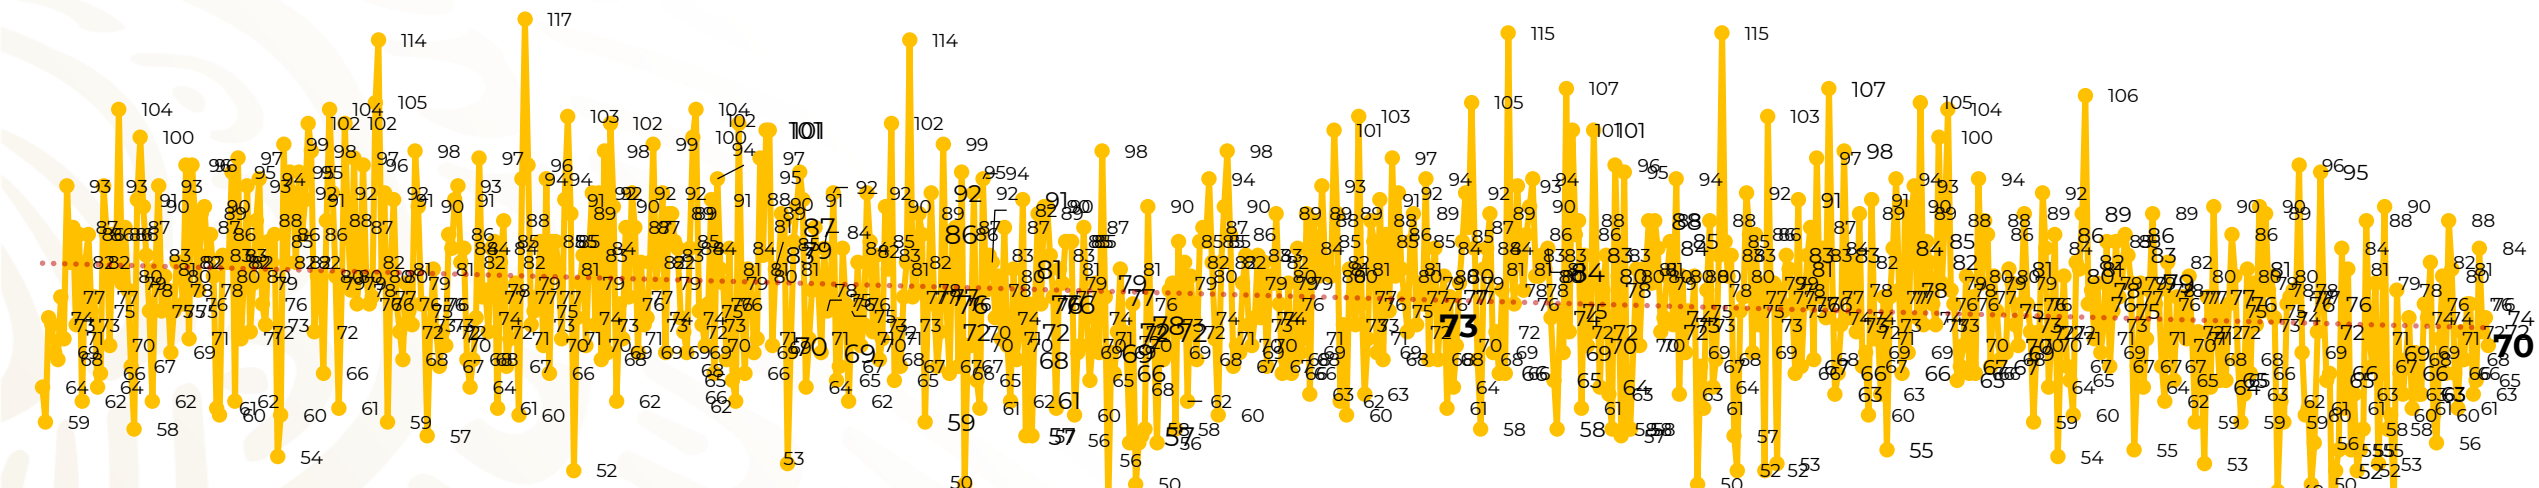

Víctimas reportadas por delito de homicidio (Fiscalías Estatales y Dependencias Federales)

Entidades	Marzo 12
Aguascalientes	1
Baja California	8
Baja California Sur	0
Campeche	0
Chiapas	1
Chihuahua	6
Ciudad de México	3
Coahuila	0
Colima	3
Durango	0
Estado de México	6
Guanajuato	8
Guerrero	2
Hidalgo	1
Jalisco	4
Michoacán	3

Entidades	Marzo 12
Morelos	3
Nayarit	0
Nuevo León	0
Oaxaca	3
Puebla	0
Querétaro	0
Quintana Roo	3
San Luis Potosí	2
Sinaloa	1
Sonora	2
Tabasco	1
Tamaulipas	0
Tlaxcala	0
Veracruz	5
Yucatán	0
Zacatecas	4
Total	70

Víctimas reportadas por delito de homicidio (Fiscalías Estatales y Dependencias Federales)

HOMICIDIOS DOLOSOS TENDENCIA MENSUAL (víctimas)

Mes	Víctimas	Promedio Diario	Días	Mes	Víctimas	Promedio Diario	Días	Mes	Víctimas	Promedio Diario	Días	Mes	Víctimas	Promedio Diario	Días	Mes	Víctimas	Promedio Diario	Días
Ago-19	2,469	79.6	31	Mar-20	2,585	83.4	31	Oct-20	2,429	78.3	31	May-21	2,462	79.4	31	Dic-21	2,274	73.3	31
Sep-19	2,386	79.5	30	Abr-20	2,492	83.1	30	Nov-20	2,303	76.7	30	Jun-21	2,251	75.0	30	Ene-22	2,061	66.5	31
Oct-19	2,356	76.0	31	May-20	2,423	78.2	31	Dic-20	2,194	70.8	31	Jul-21	2,381	76.8	31	Feb-22	1,933	69.0	28
Nov-19	2,370	79.0	30	Jun-20	2,413	80.4	30	Ene-21	2,379	76.7	31	Ago-21	2,414	77.9	31	Mar-22	847	70.6	12
Dic-19	2,444	78.8	31	Jul-20	2,519	81.2	31	Feb-21	2,206	78.7	28	Sep-21	2,405	80.2	30				
Ene-20	2,376	76.6	31	Ago-20	2,524	81.4	31	Mar-21	2,444	78.8	31	Oct-21	2,332	75.2	31				
Feb-20	2,352	81.1	29	Sep-20	2,315	77.1	30	Abr-21	2,370	79.0	30	Nov-21	2,242	74.7	30				

01-ene. 15-ene. 29-ene. 12-feb. 26-feb. 11-mar. 25-mar. 08-abr. 22-abr. 06-may. 20-may. 03-jun. 17-jun. 01-jul. 15-jul. 29-jul. 12-ago. 26-ago. 09-sep. 23-sep. 07-oct. 21-oct. 04-nov. 18-nov. 02-dic. 16-dic. 30-dic. 13-ene. 27-ene. 10-feb. 24-feb. 10-mar. 24-mar. 07-abr. 21-abr. 05-may. 19-may. 02-jun. 16-jun. 30-jun. 14-jul. 28-jul. 11-ago. 25-ago. 08-sep. 22-sep. 06-oct. 20-oct. 03-nov. 17-nov. 01-dic. 15-dic. 29-dic. 12-ene. 26-ene. 09-feb. 23-feb. 09-mar.