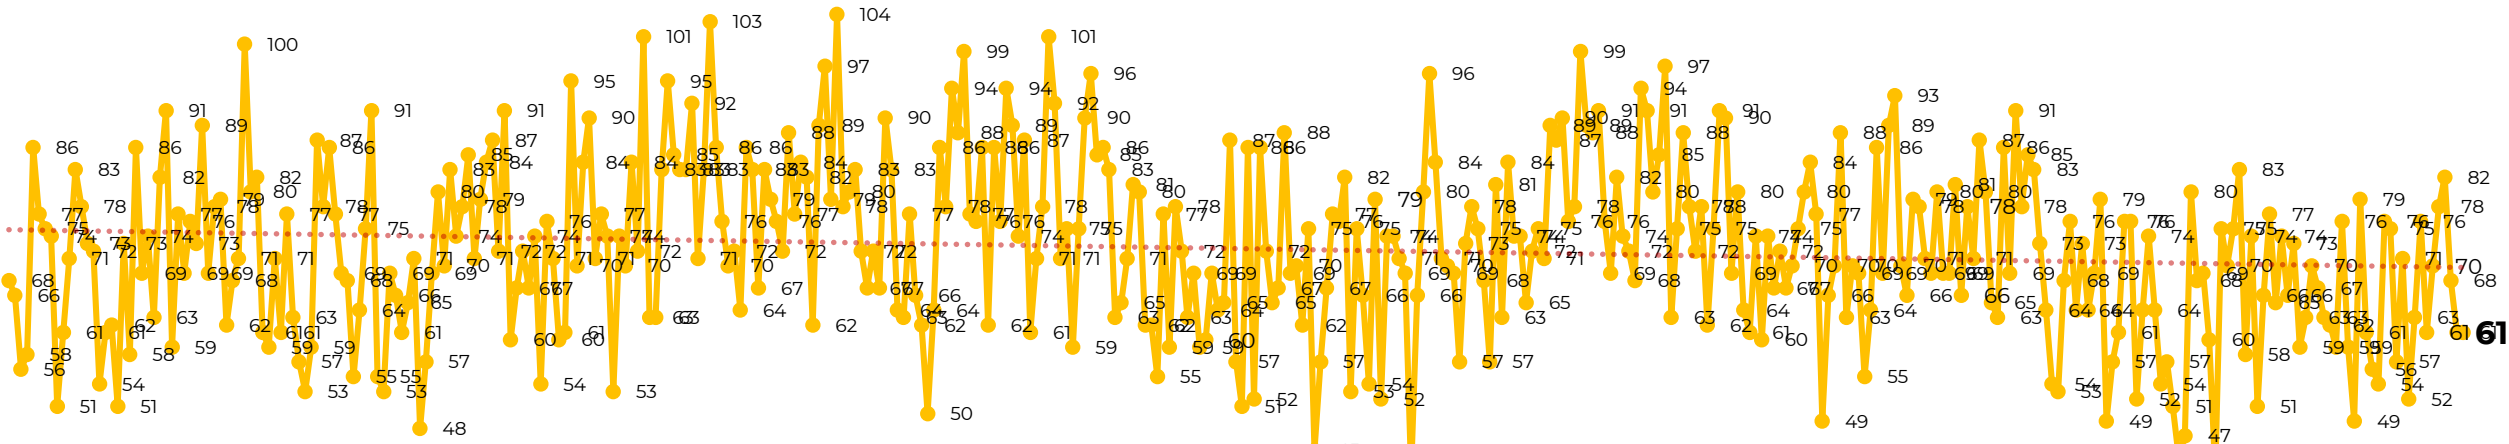

Víctimas reportadas por delito de homicidio (Fiscalías Estatales y Dependencias Federales)

Entidades	Febrero 12
Aguascalientes	0
Baja California	0
Baja California Sur	0
Campeche	1
Chiapas	3
Chihuahua	3
Ciudad de México	2
Coahuila	0
Colima	4
Durango	0
Estado de México	4
Guanajuato	7
Guerrero	3
Hidalgo	1
Jalisco	5
Michoacán	4

Entidades	Febrero 12
Morelos	3
Nayarit	1
Nuevo León	3
Oaxaca	1
Puebla	3
Querétaro	0
Quintana Roo	1
San Luis Potosí	0
Sinaloa	3
Sonora	4
Tabasco	0
Tamaulipas	2
Tlaxcala	3
Veracruz	0
Yucatán	0
Zacatecas	0
Total	61

Víctimas reportadas por delito de homicidio (Fiscalías Estatales y Dependencias Federales)

HOMICIDIOS DOLOSOS TENDENCIA MENSUAL (víctimas)

Mes	Víctimas	Promedio Diario	Días	Mes	Víctimas	Promedio Diario	Días	Mes	Víctimas	Promedio Diario	Días	Mes	Víctimas	Promedio Diario	Días	Mes	Víctimas	Promedio Diario	Días
Jul-22	2,331	75.1	31	Feb-23	1,987	70.9	28	Sep-23	2,196	73.2	30	Abr-24	2,349	78.3	30	Nov-24	2,234	74.4	30
Ago-22	2,304	74.3	31	Mar-23	2,283	73.6	31	Oct-23	2,148	69.2	31	May-24	2,410	77.7	31	Dic-24	2,026	65.3	31
Sep-22	2,329	77.6	30	Abr-23	2,159	71.9	30	Nov-23	2,101	70.0	30	Jun-24	2,363	78.7	30	Ene-25	2,037	65.7	31
Oct-22	2,481	80.0	31	May-23	2,350	75.8	31	Dic-23	2,051	66.2	31	Jul-24	2,151	69.3	31	Feb-25	800	66.6	12
Nov-22	2,071	69.0	30	Jun-23	2,303	76.7	30	Ene-24	2,127	68.6	31	Ago-24	2,143	69.1	31				
Dic-22	2,277	73.4	31	Jul-23	2,204	71.0	31	Feb-24	2,077	71.6	29	Sep-24	2,350	78	30				
Ene-23	2,303	74.3	31	Ago-23	2,216	71.4	31	Mar-24	2,192	70.7	31	Oct-24	2,293	73.9	31				

Fuente : Fiscalías, consultadas el 13/02/2025 03:00 hrs.
 1/ El reporte de homicidios inició a partir del 5 de diciembre de 2018.
 2/ Información del 12 de febrero de 2025.