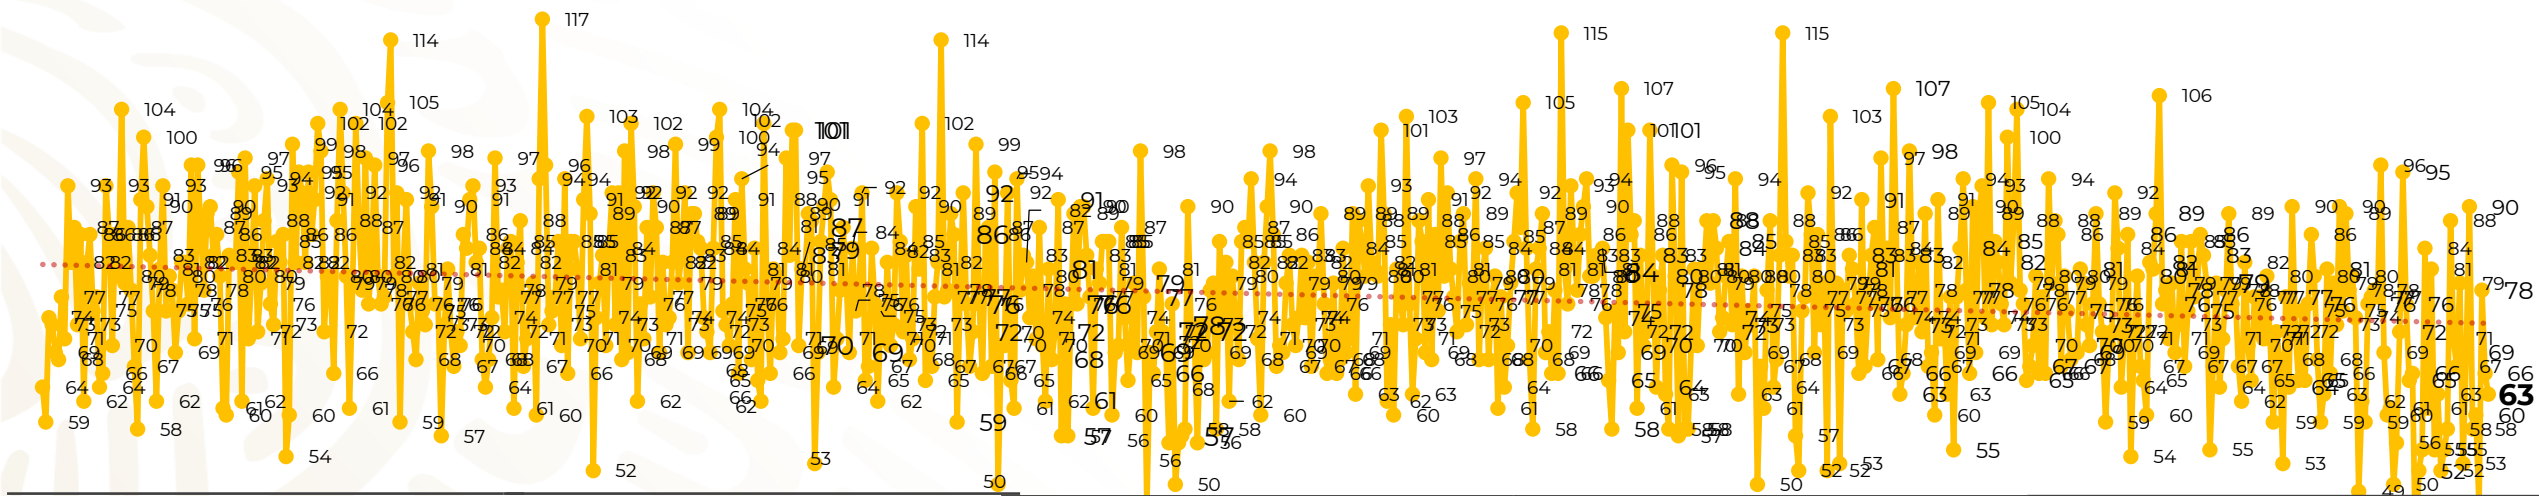

Víctimas reportadas por delito de homicidio (Fiscalías Estatales y Dependencias Federales)

Entidades	Febrero 12
Aguascalientes	0
Baja California	2
Baja California Sur	0
Campeche	0
Chiapas	0
Chihuahua	7
Ciudad de México	0
Coahuila	2
Colima	2
Durango	0
Estado de México	9
Guanajuato	4
Guerrero	2
Hidalgo	2
Jalisco	4
Michoacán	6

Entidades	Febrero 12
Morelos	2
Nayarit	0
Nuevo León	3
Oaxaca	2
Puebla	2
Querétaro	0
Quintana Roo	1
San Luis Potosí	1
Sinaloa	2
Sonora	5
Tabasco	1
Tamaulipas	0
Tlaxcala	0
Veracruz	1
Yucatán	0
Zacatecas	3
Total	63

Víctimas reportadas por delito de homicidio (Fiscalías Estatales y Dependencias Federales)

HOMICIDIOS DOLOSOS TENDENCIA MENSUAL (víctimas)

Mes	Víctimas	Promedio Diario	Días	Mes	Víctimas	Promedio Diario	Días	Mes	Víctimas	Promedio Diario	Días	Mes	Víctimas	Promedio Diario	Días	Mes	Víctimas	Promedio Diario	Días
Ago-19	2,469	79.6	31	Mar-20	2,585	83.4	31	Oct-20	2,429	78.3	31	May-21	2,462	79.4	31	Dic-21	2,274	73.3	31
Sep-19	2,386	79.5	30	Abr-20	2,492	83.1	30	Nov-20	2,303	76.7	30	Jun-21	2,251	75.0	30	Ene-22	2,061	66.5	31
Oct-19	2,356	76.0	31	May-20	2,423	78.2	31	Dic-20	2,194	70.8	31	Jul-21	2,381	76.8	31	Feb-22	801	66.7	12
Nov-19	2,370	79.0	30	Jun-20	2,413	80.4	30	Ene-21	2,379	76.7	31	Ago-21	2,414	77.9	31				
Dic-19	2,444	78.8	31	Jul-20	2,519	81.2	31	Feb-21	2,206	78.7	28	Sep-21	2,405	80.2	30				
Ene-20	2,376	76.6	31	Ago-20	2,524	81.4	31	Mar-21	2,444	78.8	31	Oct-21	2,332	75.2	31				
Feb-20	2,352	81.1	29	Sep-20	2,315	77.1	30	Abr-21	2,370	79.0	30	Nov-21	2,242	74.7	30				