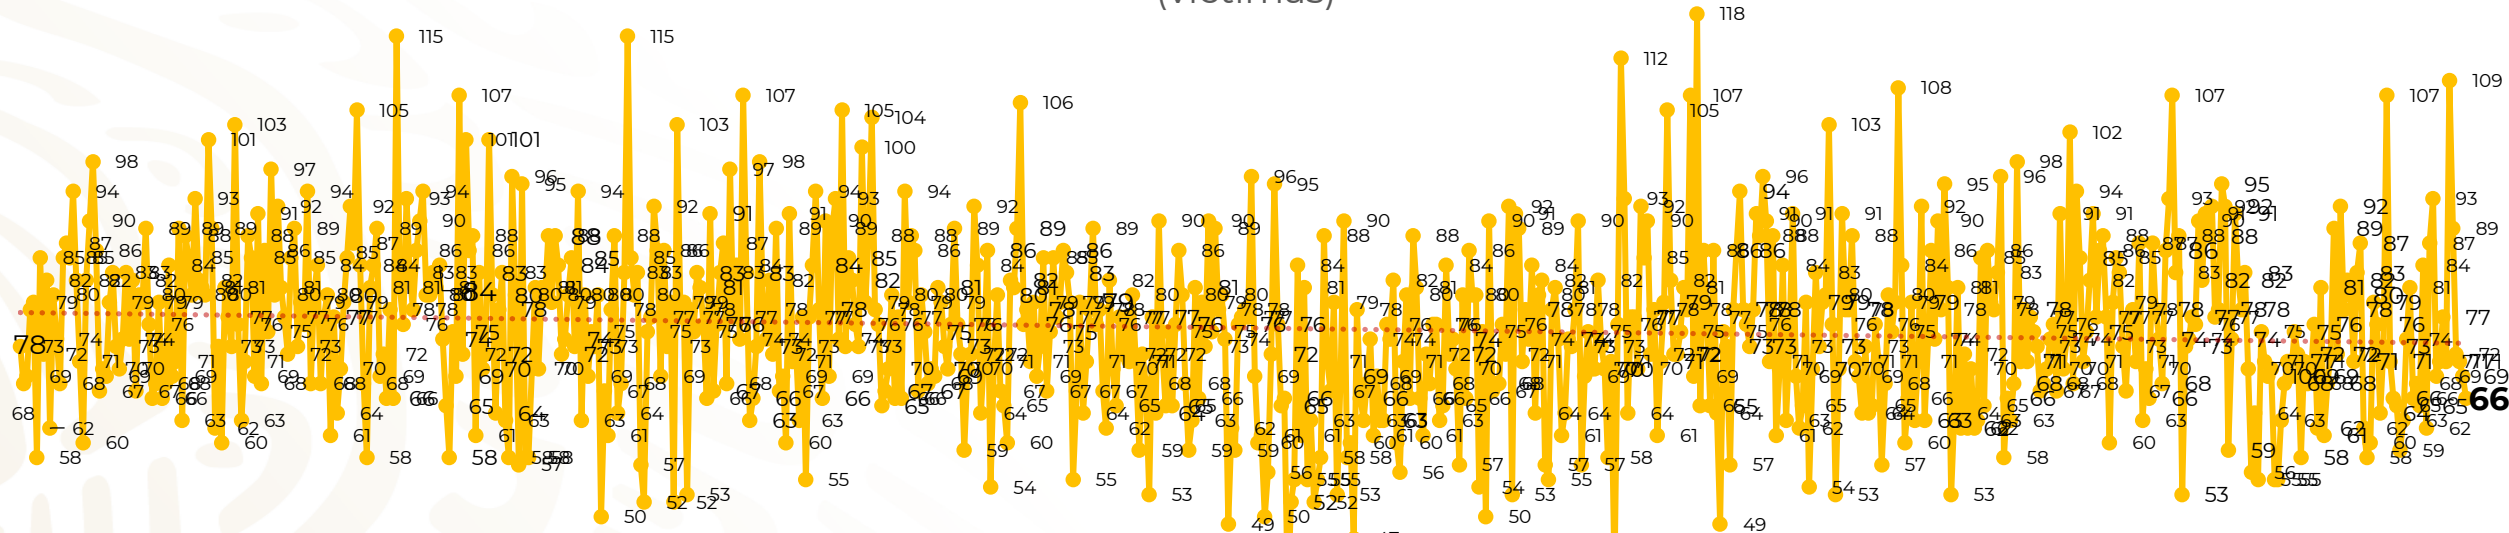

## Víctimas reportadas por delito de homicidio (Fiscalías Estatales y Dependencias Federales)

Entidades	Enero 12
Aguascalientes	0
Baja California	4
Baja California Sur	0
Campeche	0
Chiapas	2
Chihuahua	4
Ciudad de México	0
Coahuila	1
Colima	2
Durango	0
<b>Estado de México</b>	<b>9</b>
<b>Guanajuato</b>	<b>5</b>
Guerrero	3
Hidalgo	3
Jalisco	4
<b>Michoacán</b>	<b>7</b>

Entidades	Enero 12
Morelos	2
Nayarit	0
Nuevo León	1
Oaxaca	4
Puebla	2
Querétaro	0
Quintana Roo	3
San Luis Potosí	0
Sinaloa	2
Sonora	2
Tabasco	2
Tamaulipas	2
Tlaxcala	0
Veracruz	0
Yucatán	0
Zacatecas	2
<b>Total</b>	<b>66</b>

# Víctimas reportadas por delito de homicidio (Fiscalías Estatales y Dependencias Federales)

## HOMICIDIOS DOLOSOS TENDENCIA MENSUAL (víctimas)

Mes	Víctimas	Promedio Diario	Días	Mes	Víctimas	Promedio Diario	Días	Mes	Víctimas	Promedio Diario	Días	Mes	Víctimas	Promedio Diario	Días	Mes	Víctimas	Promedio Diario	Días
Mar-20	2,585	83.4	31	Oct-20	2,429	78.3	31	May-21	2,462	79.4	31	Dic-21	2,274	73.3	31	Jul-22	2,331	75.1	31
Abr-20	2,492	83.1	30	Nov-20	2,303	76.7	30	Jun-21	2,251	75.0	30	Ene-22	2,061	66.5	31	Ago-22	2,304	74.3	31
May-20	2,423	78.2	31	Dic-20	2,194	70.8	31	Jul-21	2,381	76.8	31	Feb-22	1,933	69.0	28	Sep-22	2,329	77.6	30
Jun-20	2,413	80.4	30	Ene-21	2,379	76.7	31	Ago-21	2,414	77.9	31	Mar-22	2,241	72.3	31	Oct-22	2,481	80.0	31
Jul-20	2,519	81.2	31	Feb-21	2,206	78.7	28	Sep-21	2,405	80.2	30	Abr-22	2,131	71.0	30	Nov-22	2,071	69.0	30
Ago-20	2,524	81.4	31	Mar-21	2,444	78.8	31	Oct-21	2,332	75.2	31	May-22	2,472	79.7	31	Dic-22	2,277	73.4	31
Sep-20	2,315	77.1	30	Abr-21	2,370	79.0	30	Nov-21	2,242	74.7	30	Jun-22	2,289	76.3	30	Ene-23	944	78.6	12