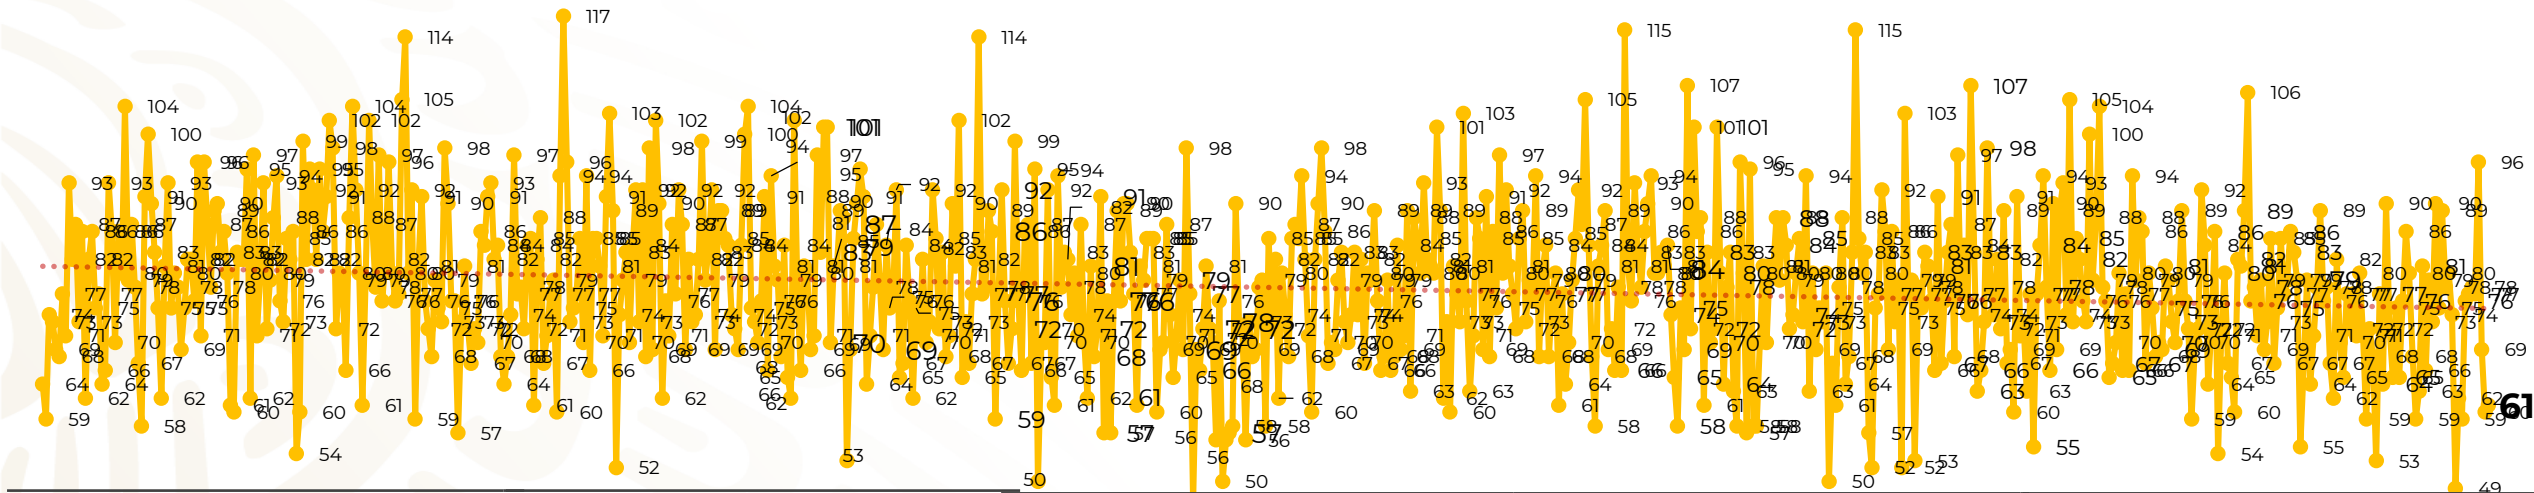

Víctimas reportadas por delito de homicidio (Fiscalías Estatales y Dependencias Federales)

Entidades	Enero 12
Aguascalientes	0
Baja California	2
Baja California Sur	0
Campeche	0
Chiapas	3
Chihuahua	2
Ciudad de México	0
Coahuila	0
Colima	0
Durango	0
Estado de México	10
Guanajuato	11
Guerrero	1
Hidalgo	1
Jalisco	7
Michoacán	9

Víctimas reportadas por delito de homicidio (Fiscalías Estatales y Dependencias Federales)

HOMICIDIOS DOLOSOS TENDENCIA MENSUAL (víctimas)

Mes	Víctimas	Promedio Diario	Días	Mes	Víctimas	Promedio Diario	Días	Mes	Víctimas	Promedio Diario	Días	Mes	Víctimas	Promedio Diario	Días	Mes	Víctimas	Promedio Diario	Días
Ago-19	2,469	79.6	31	Mar-20	2,585	83.4	31	Oct-20	2,429	78.3	31	May-21	2,462	79.4	31	Dic-21	2,274	73.3	31
Sep-19	2,386	79.5	30	Abr-20	2,492	83.1	30	Nov-20	2,303	76.7	30	Jun-21	2,251	75.0	30	Ene-22	838	69.8	12
Oct-19	2,356	76.0	31	May-20	2,423	78.2	31	Dic-20	2,194	70.8	31	Jul-21	2,381	76.8	31				
Nov-19	2,370	79.0	30	Jun-20	2,413	80.4	30	Ene-21	2,379	76.7	31	Ago-21	2,414	77.9	31				
Dic-19	2,444	78.8	31	Jul-20	2,519	81.2	31	Feb-21	2,206	78.7	28	Sep-21	2,405	80.2	30				
Ene-20	2,376	76.6	31	Ago-20	2,524	81.4	31	Mar-21	2,444	78.8	31	Oct-21	2,332	75.2	31				
Feb-20	2,352	81.1	29	Sep-20	2,315	77.1	30	Abr-21	2,370	79.0	30	Nov-21	2,242	74.7	30				