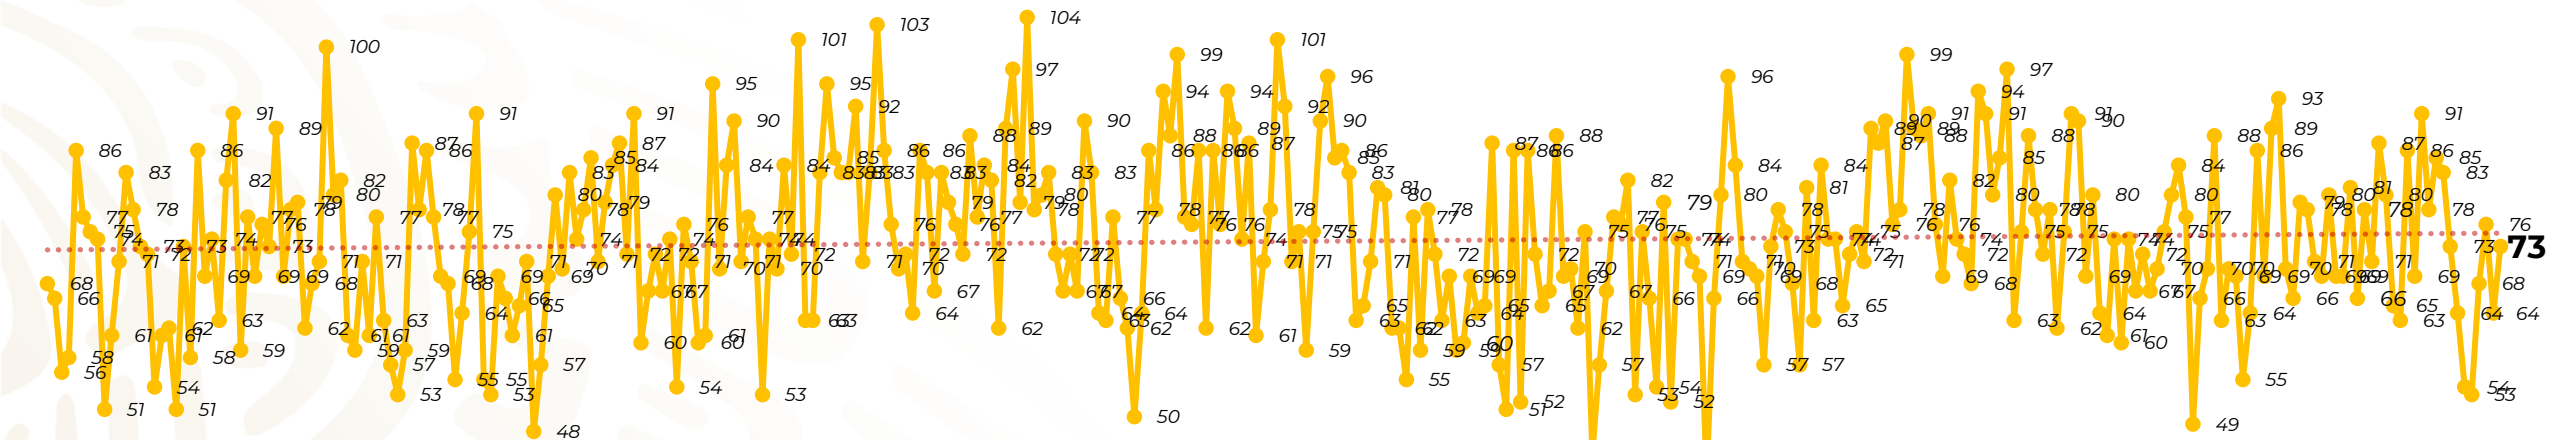

## Víctimas reportadas por delito de homicidio (Fiscalías Estatales y Dependencias Federales)

Entidades	Diciembre 11
<i>Aguascalientes</i>	1
<i>Baja California</i>	1
<i>Baja California Sur</i>	0
<i>Campeche</i>	0
<i>Chiapas</i>	3
<i>Chihuahua</i>	3
<i>Ciudad de México</i>	3
<i>Coahuila</i>	0
<i>Colima</i>	0
<i>Durango</i>	0
<b>Estado de México</b>	<b>6</b>
<b>Guanajuato</b>	<b>13</b>
<i>Guerrero</i>	4
<i>Hidalgo</i>	1
<i>Jalisco</i>	3
<i>Michoacán</i>	5

Entidades	Diciembre 11
<i>Morelos</i>	2
<i>Nayarit</i>	0
<i>Nuevo León</i>	1
<i>Oaxaca</i>	1
<i>Puebla</i>	0
<i>Querétaro</i>	0
<i>Quintana Roo</i>	3
<i>San Luis Potosí</i>	0
<b>Sinaloa</b>	<b>7</b>
<i>Sonora</i>	4
<i>Tabasco</i>	2
<i>Tamaulipas</i>	1
<i>Tlaxcala</i>	0
<i>Veracruz</i>	5
<i>Yucatán</i>	2
<i>Zacatecas</i>	2
<b>Total</b>	<b>73</b>

## HOMICIDIOS DOLOSOS TENDENCIA MENSUAL (víctimas)

Mes	Víctimas	Promedio Diario	Días	Mes	Víctimas	Promedio Diario	Días	Mes	Víctimas	Promedio Diario	Días	Mes	Víctimas	Promedio Diario	Días	Mes	Víctimas	Promedio Diario	Días
Jul-22	2,331	75.1	31	Feb-23	1,987	70.9	28	Sep-23	2,196	73.2	30	Abr-24	2,349	78.3	30	Nov-24	2,234	74.4	30
Ago-22	2,304	74.3	31	Mar-23	2,283	73.6	31	Oct-23	2,148	69.2	31	May-24	2,410	77.7	31	Dic-24	771	70.0	11
Sep-22	2,329	77.6	30	Abr-23	2,159	71.9	30	Nov-23	2,101	70.0	30	Jun-24	2,363	78.7	30				
Oct-22	2,481	80.0	31	May-23	2,350	75.8	31	Dic-23	2,051	66.2	31	Jul-24	2,151	69.3	31				
Nov-22	2,071	69.0	30	Jun-23	2,303	76.7	30	Ene-24	2,127	68.6	31	Ago-24	2,143	69.1	31				
Dic-22	2,277	73.4	31	Jul-23	2,204	71.0	31	Feb-24	2,077	71.6	29	Sep-24	2,350	78	30				
Ene-23	2,303	74.3	31	Ago-23	2,216	71.4	31	Mar-24	2,192	70.7	31	Oct-24	2,293	73.9	31				