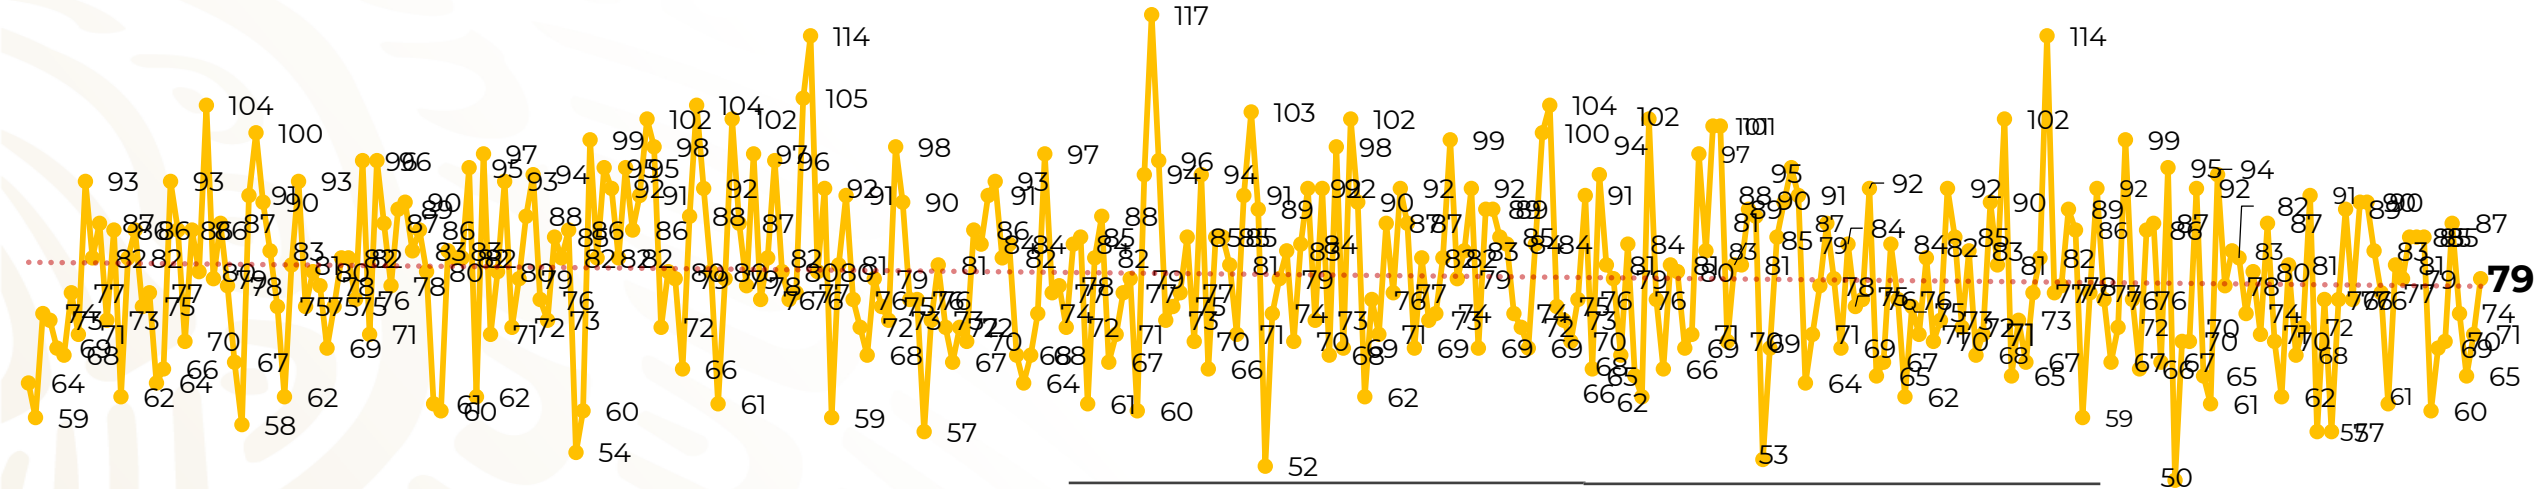

Víctimas reportadas por delito de homicidio (Fiscalías Estatales y Dependencias Federales)

Entidades	Diciembre 11
Aguascalientes	0
Baja California	2
Baja California Sur	0
Campeche	0
Chiapas	0
Chihuahua	2
Ciudad de México	3
Coahuila	2
Colima	1
Durango	0
Estado de México	10
Guanajuato	6
Guerrero	7
Hidalgo	0
Jalisco	9
Michoacán	13

Entidades	Diciembre 11
Morelos	4
Nayarit	0
Nuevo León	1
Oaxaca	3
Puebla	1
Querétaro	0
Quintana Roo	1
San Luis Potosí	0
Sinaloa	2
Sonora	0
Tabasco	1
Tamaulipas	0
Tlaxcala	0
Veracruz	4
Yucatán	0
Zacatecas	7
Total	79

Víctimas reportadas por delito de homicidio (Fiscalías Estatales y Dependencias Federales)

HOMICIDIOS DOLOSOS TENDENCIA MENSUAL (víctimas)

Mes	Víctimas	Promedio Diario	Días	Mes	Víctimas	Promedio Diario	Días	Mes	Víctimas	Promedio Diario	Días	Mes	Víctimas	Promedio Diario	Días
Dic-18 ¹	2,153	79.7	27	Ago-19	2,469	79.6	31	Mar-20	2,585	83.4	31	Oct-20	2,429	78.3	31
Ene-19	2,326	75.0	31	Sep-19	2,386	79.5	30	Abr-20	2,492	83.1	30	Nov-20	2,303	76.7	30
Feb-19	2,326	83.1	28	Oct-19	2,356	76.0	31	May-20	2,423	78.2	31	Dic-20	830	75.4	11
Mar-19	2,404	77.5	31	Nov-19	2,370	79.0	30	Jun-20	2,413	80.4	30				
Abr-19	2,227	74.2	30	Dic-19	2,444	78.8	31	Jul-20	2,519	81.2	31				
May-19	2,384	76.9	31	Ene-20	2,376	76.6	31	Ago-20	2,524	81.4	31				
Jun-19	2,543	84.8	30	Feb-20	2,352	81.1	29	Sep-20	2,315	77.1	30				
Jul-19	2,414	77.8	31												