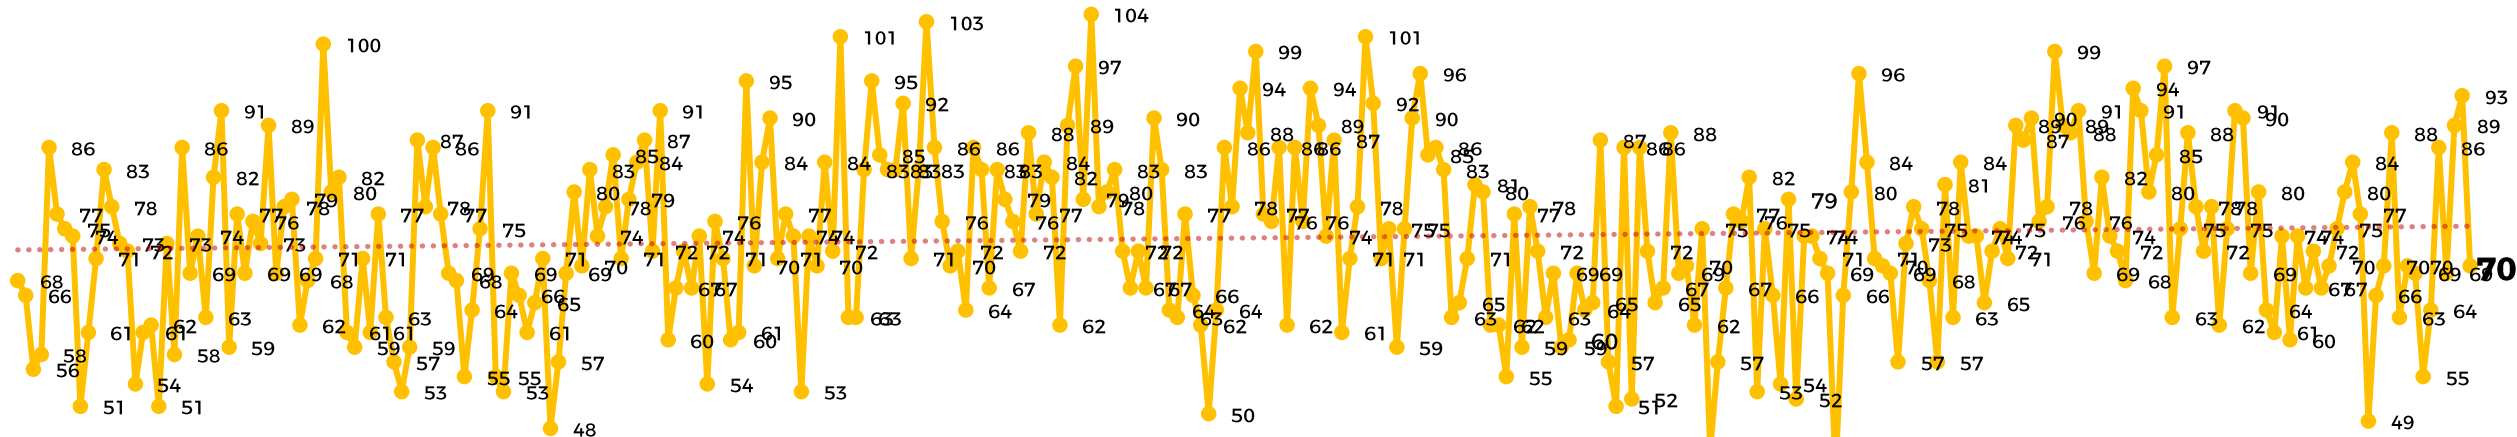

Víctimas reportadas por delito de homicidio (Fiscalías Estatales y Dependencias Federales)

Entidades	Noviembre 11
Aguascalientes	0
Baja California	9
Baja California Sur	0
Campeche	0
Chiapas	1
Chihuahua	1
Ciudad de México	1
Coahuila	0
Colima	2
Durango	0
Estado de México	6
Guanajuato	7
Guerrero	4
Hidalgo	0
Jalisco	4
Michoacán	5

Víctimas reportadas por delito de homicidio (Fiscalías Estatales y Dependencias Federales)

HOMICIDIOS DOLOSOS TENDENCIA MENSUAL (víctimas)

Mes	Víctimas	Promedio Diario	Días	Mes	Víctimas	Promedio Diario	Días	Mes	Víctimas	Promedio Diario	Días	Mes	Víctimas	Promedio Diario	Días	Mes	Víctimas	Promedio Diario	Días	
Jul-22	2,331	75.1	31	Feb-23	1,987	70.9	28	Sep-23	2,196	73.2	30	Abr-24	2,349	78.3	30	Nov-24	816	74.1	11	
Ago-22	2,304	74.3	31	Mar-23	2,283	73.6	31	Oct-23	2,148	69.2	31	May-24	2,410	77.7	31					
Sep-22	2,329	77.6	30	Abr-23	2,159	71.9	30	Nov-23	2,101	70.0	30	Jun-24	2,363	78.7	30					
Oct-22	2,481	80.0	31	May-23	2,350	75.8	31	Dic-23	2,051	66.2	31	Jul-24	2,151	69.3	31					
Nov-22	2,071	69.0	30	Jun-23	2,303	76.7	30	Ene-24	2,127	68.6	31	Ago-24	2,143	69.1	31					
Dic-22	2,277	73.4	31	Jul-23	2,204	71.0	31	Feb-24	2,077	71.6	29	Sep-24	2,350	78	30					
Ene-23	2,303	74.3	31	Ago-23	2,216	71.4	31	Mar-24	2,192	70.7	31	Oct-24	2,293	73.9	31					

Fuente : Fiscalías, consultadas el 12/11/2024 03:00 hrs.
 1/ El reporte de homicidios inició a partir del 5 de diciembre de 2018.
 2/ Información del 11 de noviembre de 2024.