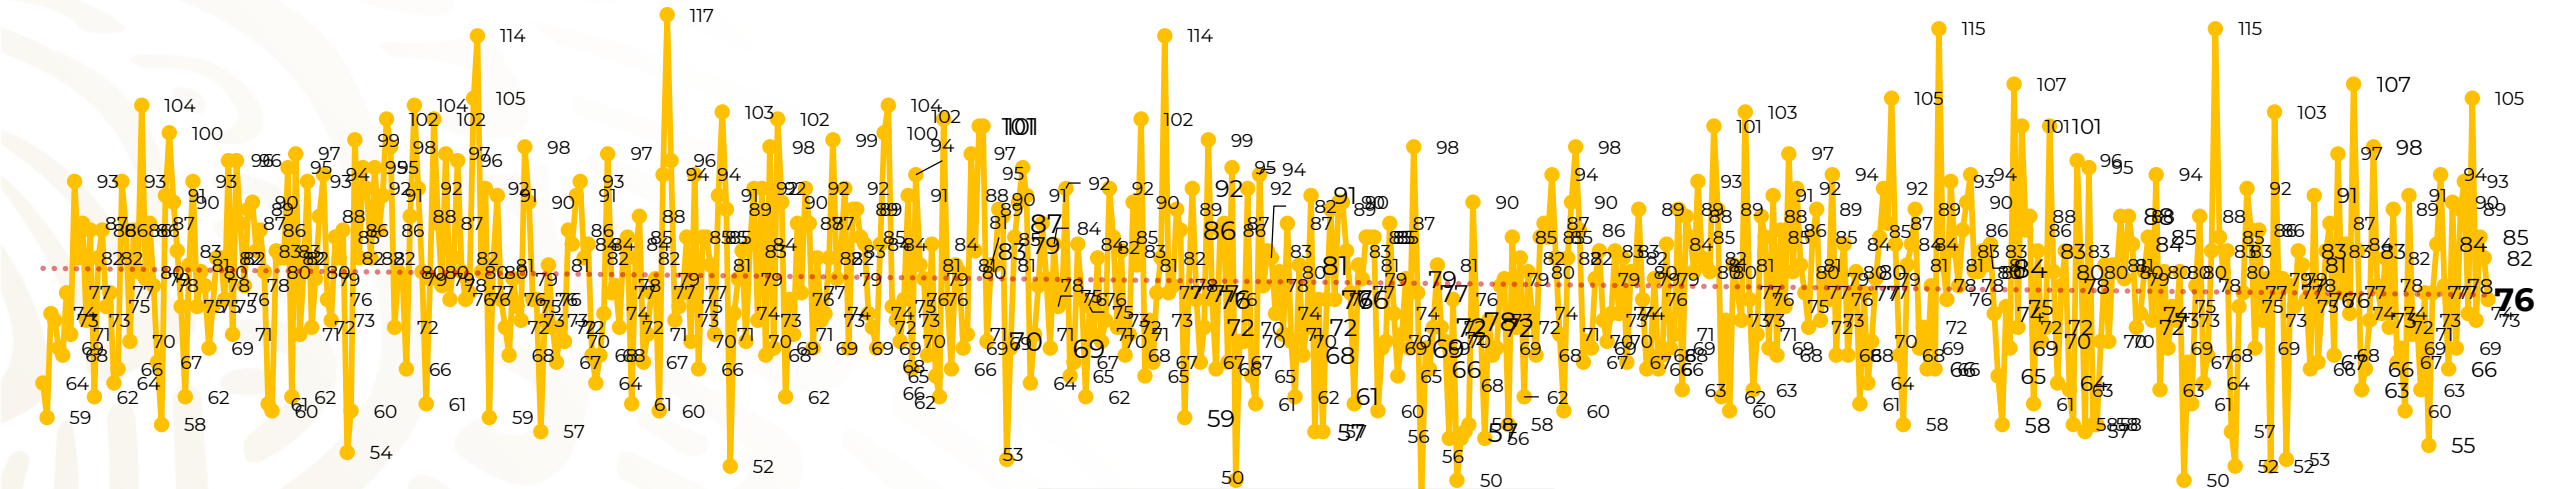

Víctimas reportadas por delito de homicidio (Fiscalías Estatales y Dependencias Federales)

Entidades	Septiembre 11
Aguascalientes	1
Baja California	5
Baja California Sur	0
Campeche	0
Chiapas	0
Chihuahua	1
Ciudad de México	8
Coahuila	0
Colima	0
Durango	1
Estado de México	6
Guanajuato	9
Guerrero	3
Hidalgo	0
Jalisco	3
Michoacán	11

Entidades	Septiembre 11
Morelos	7
Nayarit	0
Nuevo León	5
Oaxaca	1
Puebla	3
Querétaro	0
Quintana Roo	0
San Luis Potosí	1
Sinaloa	2
Sonora	0
Tabasco	2
Tamaulipas	0
Tlaxcala	0
Veracruz	3
Yucatán	0
Zacatecas	4
Total	76

Víctimas reportadas por delito de homicidio (Fiscalías Estatales y Dependencias Federales)

HOMICIDIOS DOLOSOS TENDENCIA MENSUAL (víctimas)

Mes	Víctimas	Promedio Diario	Días	Mes	Víctimas	Promedio Diario	Días	Mes	Víctimas	Promedio Diario	Días	Mes	Víctimas	Promedio Diario	Días	Mes	Víctimas	Promedio Diario	Días
Dic-18 ¹	2,153	79.7	27	Ago-19	2,469	79.6	31	Mar-20	2,585	83.4	31	Oct-20	2,429	78.3	31	May-21	2,462	79.4	31
Ene-19	2,326	75.0	31	Sep-19	2,386	79.5	30	Abr-20	2,492	83.1	30	Nov-20	2,303	76.7	30	Jun-21	2,251	75.0	30
Feb-19	2,326	83.1	28	Oct-19	2,356	76.0	31	May-20	2,423	78.2	31	Dic-20	2,194	70.8	31	Jul-21	2,381	76.8	31
Mar-19	2,404	77.5	31	Nov-19	2,370	79.0	30	Jun-20	2,413	80.4	30	Ene-21	2,379	76.7	31	Ago-21	2,414	77.9	31
Abr-19	2,227	74.2	30	Dic-19	2,444	78.8	31	Jul-20	2,519	81.2	31	Feb-21	2,206	78.7	28	Sep-21	902	82.0	11
May-19	2,384	76.9	31	Ene-20	2,376	76.6	31	Ago-20	2,524	81.4	31	Mar-21	2,444	78.8	31				
Jun-19	2,543	84.8	30	Feb-20	2,352	81.1	29	Sep-20	2,315	77.1	30	Abr-21	2,370	79.0	30				