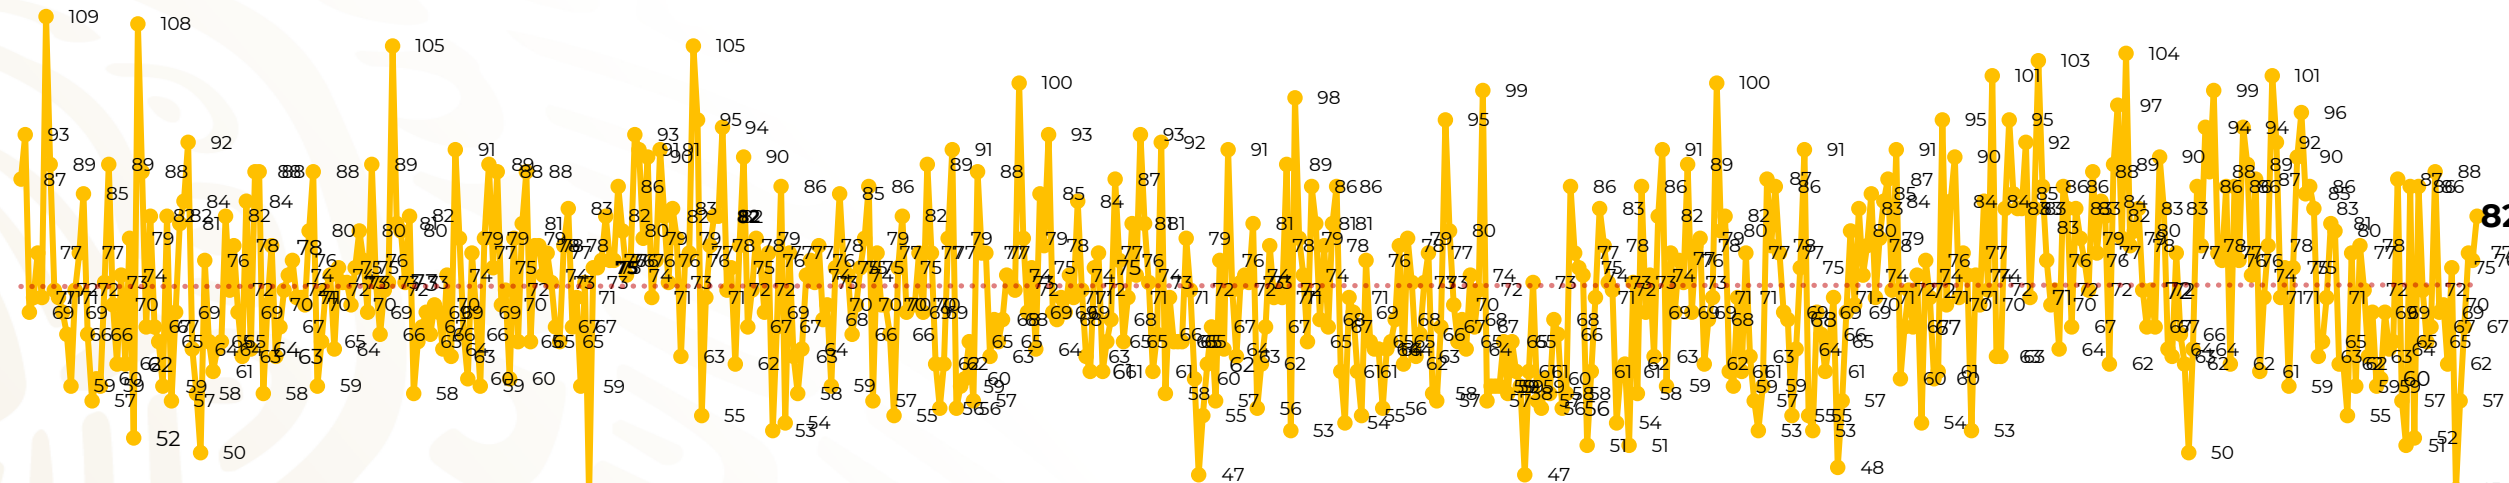

Entidades	Agosto 11
Morelos	5
Nayarit	0
<b>Nuevo León</b>	<b>7</b>
Oaxaca	3
Puebla	5
Querétaro	0
Quintana Roo	5
San Luis Potosí	0
Sinaloa	0
Sonora	2
Tabasco	1
Tamaulipas	3
Tlaxcala	0
Veracruz	2
Yucatán	0
Zacatecas	1
<b>Total</b>	<b>82</b>

Víctimas reportadas por delito de homicidio (Fiscalías Estatales y Dependencias Federales)

HOMICIDIOS DOLOSOS TENDENCIA MENSUAL (víctimas)

Table with 4 columns: Mes, Víctimas, Promedio Diario, and Días. It lists monthly data for 2021, 2022, 2023, and 2024. The last row shows Feb-24 with 2,022 victims and a daily average of 72.2.

Table with 4 columns: Mes, Víctimas, Promedio Diario, and Días. It lists daily data from 01-ene to 11-ago. The last row shows 82 victims on Aug-11 with a daily average of 82.

Fuente : Fiscalías, consultado en el INS al 12/08/2024 03:00 hrs. 1/ El reporte de homicidios por el INS inició a partir del 5 de diciembre de 2018. 2/Información del 11 de agosto de 2024.