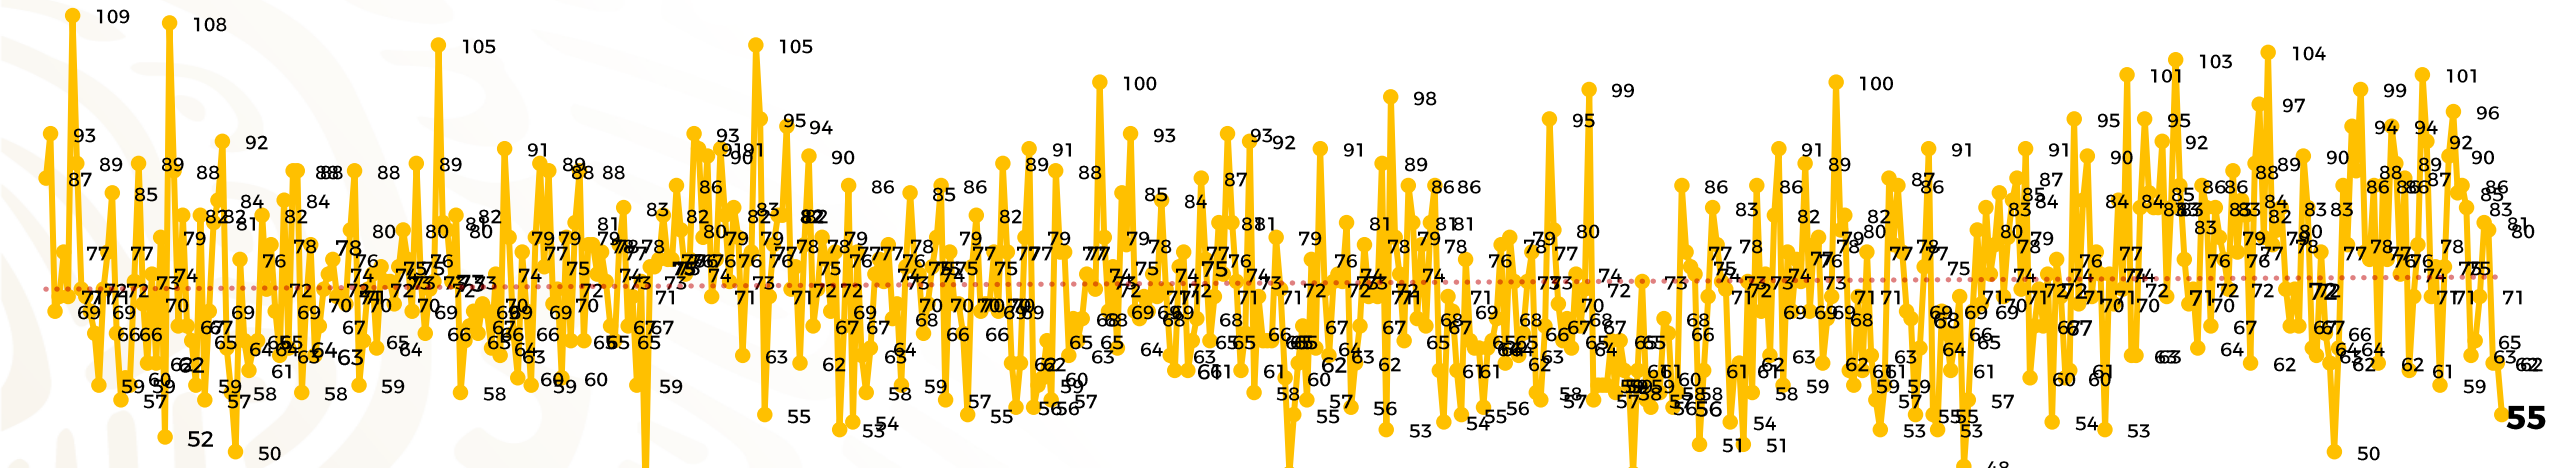

Víctimas reportadas por delito de homicidio (Fiscalías Estatales y Dependencias Federales)

Entidades	Julio 11
Aguascalientes	0
Baja California	5
Baja California Sur	0
Campeche	0
Chiapas	5
Chihuahua	6
Ciudad de México	0
Coahuila	0
Colima	1
Durango	0
Estado de México	5
Guanajuato	3
Guerrero	2
Hidalgo	1
Jalisco	6
Michoacán	2

Entidades	Julio 11
Morelos	1
Nayarit	0
Nuevo León	3
Oaxaca	0
Puebla	2
Querétaro	0
Quintana Roo	1
San Luis Potosí	0
Sinaloa	2
Sonora	2
Tabasco	0
Tamaulipas	6
Tlaxcala	0
Veracruz	2
Yucatán	0
Zacatecas	0
Total	55

Víctimas reportadas por delito de homicidio (Fiscalías Estatales y Dependencias Federales)

HOMICIDIOS DOLOSOS TENDENCIA MENSUAL (víctimas)

Mes	Víctimas	Promedio Diario	Días	Mes	Víctimas	Promedio Diario	Días	Mes	Víctimas	Promedio Diario	Días	Mes	Víctimas	Promedio Diario	Días	Mes	Víctimas	Promedio Diario	Días
Dic-21	2,274	73.3	31	Jul-22	2,331	75.1	31	Feb-23	1,987	70.9	28	Sep-23	2,196	73.2	30	Abr-24	2,349	78.3	30
Ene-22	2,061	66.5	31	Ago-22	2,304	74.3	31	Mar-23	2,283	73.6	31	Oct-23	2,148	69.2	31	May-24	2,410	77.7	31
Feb-22	1,933	69.0	28	Sep-22	2,329	77.6	30	Abr-23	2,159	71.9	30	Nov-23	2,101	70.0	30	Jun-24	2,363	78.7	30
Mar-22	2,241	72.3	31	Oct-22	2,481	80.0	31	May-23	2,350	75.8	31	Dic-23	2,051	66.2	31	Jul-24	793	72.0	11
Abr-22	2,131	71.0	30	Nov-22	2,071	69.0	30	Jun-23	2,303	76.7	30	Ene-24	2,127	68.6	31				
May-22	2,472	79.7	31	Dic-22	2,277	73.4	31	Jul-23	2,204	71.0	31	Feb-24	2,022	72.2	28				
Jun-22	2,289	76.3	30	Ene-23	2,303	74.3	31	Ago-23	2,216	71.4	31	Mar-24	2,192	70.7	31				

Fuente : Fiscalías, consultado en el INS al 12/07/2024 03:00 hrs.

1/ El reporte de homicidios por el INS inició a partir del 5 de diciembre de 2018.

2/ Información del 11 de julio de 2024.