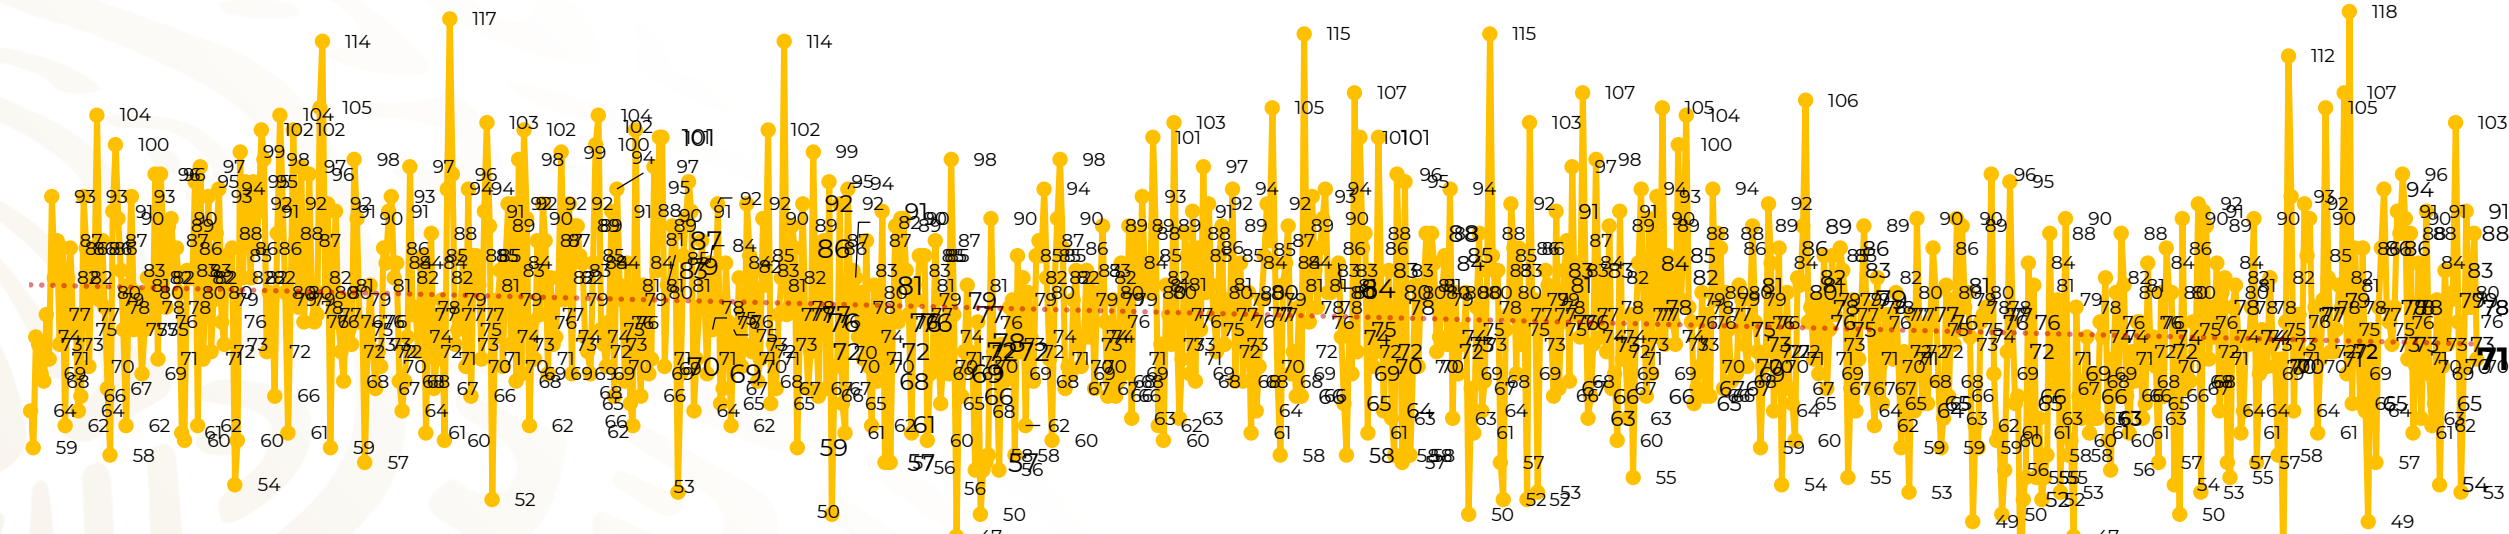

## Víctimas reportadas por delito de homicidio (Fiscalías Estatales y Dependencias Federales)

Entidades	Julio 11
Aguascalientes	0
<b>Baja California</b>	<b>6</b>
Baja California Sur	0
Campeche	0
Chiapas	0
<b>Chihuahua</b>	<b>8</b>
Ciudad de México	2
Coahuila	0
Colima	0
Durango	2
<b>Estado de México</b>	<b>9</b>
<b>Guanajuato</b>	<b>9</b>
Guerrero	4
Hidalgo	1
Jalisco	5
Michoacán	4

Entidades	Julio 11
Morelos	2
Nayarit	0
Nuevo León	3
Oaxaca	2
Puebla	1
Querétaro	0
Quintana Roo	2
San Luis Potosí	3
Sinaloa	4
Sonora	1
Tabasco	1
Tamaulipas	0
Tlaxcala	0
Veracruz	0
Yucatán	0
Zacatecas	2
<b>Total</b>	<b>71</b>

## HOMICIDIOS DOLOSOS TENDENCIA MENSUAL (víctimas)

Mes	Víctimas	Promedio Diario	Días	Mes	Víctimas	Promedio Diario	Días	Mes	Víctimas	Promedio Diario	Días	Mes	Víctimas	Promedio Diario	Días	Mes	Víctimas	Promedio Diario	Días
Mar-20	2,585	83.4	31	Oct-20	2,429	78.3	31	May-21	2,462	79.4	31	Dic-21	2,274	73.3	31	Jul-22	867	78.8	11
Abr-20	2,492	83.1	30	Nov-20	2,303	76.7	30	Jun-21	2,251	75.0	30	Ene-22	2,061	66.5	31				
May-20	2,423	78.2	31	Dic-20	2,194	70.8	31	Jul-21	2,381	76.8	31	Feb-22	1,933	69.0	28				
Jun-20	2,413	80.4	30	Ene-21	2,379	76.7	31	Ago-21	2,414	77.9	31	Mar-22	2,241	72.3	31				
Jul-20	2,519	81.2	31	Feb-21	2,206	78.7	28	Sep-21	2,405	80.2	30	Abr-22	2,131	71.0	30				
Ago-20	2,524	81.4	31	Mar-21	2,444	78.8	31	Oct-21	2,332	75.2	31	May-22	2,472	79.7	31				
Sep-20	2,315	77.1	30	Abr-21	2,370	79.0	30	Nov-21	2,242	74.7	30	Jun-22	2,289	76.3	30				

01-ene. 15-ene. 29-ene. 12-feb. 26-feb. 11-mar. 25-mar. 08-abr. 22-abr. 06-may. 20-may. 03-jun. 17-jun. 01-jul. 15-jul. 29-jul. 12-ago. 26-ago. 09-sep. 23-sep. 07-oct. 21-oct. 04-nov. 18-nov. 02-dic. 16-dic. 30-dic. 13-ene. 27-ene. 10-feb. 24-feb. 10-mar. 24-mar. 07-abr. 21-abr. 05-may. 19-may. 02-jun. 16-jun. 30-jun. 14-jul. 28-jul. 11-ago. 25-ago. 08-sep. 22-sep. 06-oct. 20-oct. 03-nov. 17-nov. 01-dic. 15-dic. 29-dic. 12-ene. 26-ene. 09-feb. 23-feb. 09-mar. 23-mar. 06-abr. 20-abr. 04-may. 18-may. 01-jun. 15-jun. 29-jun.