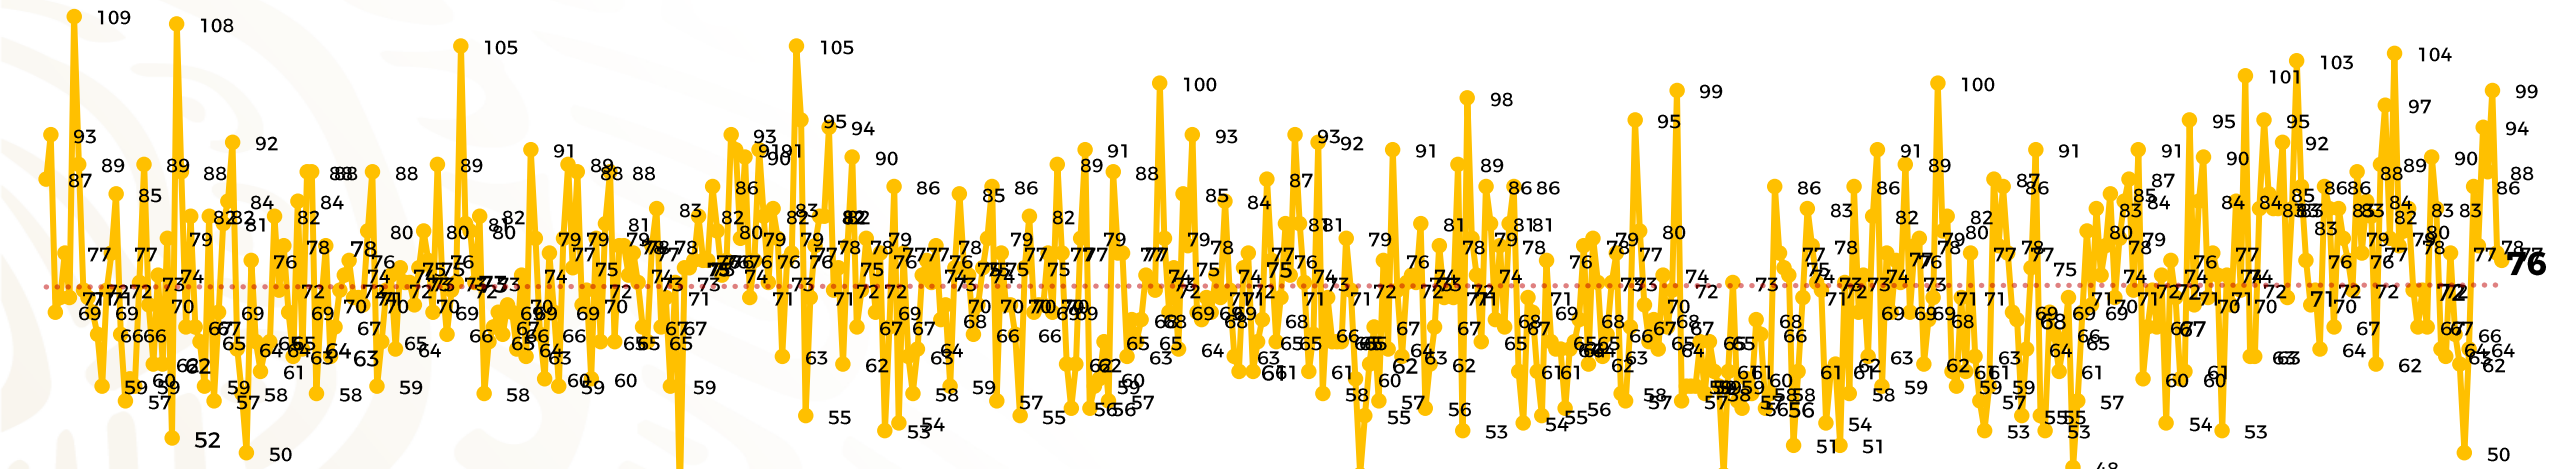

## Víctimas reportadas por delito de homicidio (Fiscalías Estatales y Dependencias Federales)

Entidades	Junio 11
Aguascalientes	0
Baja California	2
Baja California Sur	0
Campeche	0
Chiapas	2
Chihuahua	2
Ciudad de México	1
Coahuila	0
Colima	2
Durango	0
<b>Estado de México</b>	<b>8</b>
<b>Guanajuato</b>	<b>7</b>
Guerrero	1
Hidalgo	0
Jalisco	5
Michoacán	4

Entidades	Junio 11
<b>Morelos</b>	<b>9</b>
Nayarit	0
<b>Nuevo León</b>	<b>10</b>
Oaxaca	3
<b>Puebla</b>	<b>9</b>
Querétaro	0
Quintana Roo	2
San Luis Potosí	2
Sinaloa	1
Sonora	1
Tabasco	0
Tamaulipas	1
Tlaxcala	1
Veracruz	3
Yucatán	0
Zacatecas	0
<b>Total</b>	<b>76</b>

## HOMICIDIOS DOLOSOS TENDENCIA MENSUAL (víctimas)

Mes	Víctimas	Promedio Diario	Días	Mes	Víctimas	Promedio Diario	Días	Mes	Víctimas	Promedio Diario	Días	Mes	Víctimas	Promedio Diario	Días	Mes	Víctimas	Promedio Diario	Días
Dic-21	2,274	73.3	31	Jul-22	2,331	75.1	31	<b>Feb-23</b>	<b>1,987</b>	<b>70.9</b>	<b>28</b>	Sep-23	2,196	73.2	30	Abr-24	2,349	78.3	30
Ene-22	2,061	66.5	31	Ago-22	2,304	74.3	31	Mar-23	2,283	73.6	31	Oct-23	2,148	69.2	31	May-24	2,410	77.7	31
Feb-22	1,933	69.0	28	Sep-22	2,329	77.6	30	Abr-23	2,159	71.9	30	Nov-23	2,101	70.0	30	Jun-24	840	76.3	11
Mar-22	2,241	72.3	31	Oct-22	2,481	80.0	31	May-23	2,350	75.8	31	Dic-23	2,051	66.2	31				
Abr-22	2,131	71.0	30	Nov-22	2,071	69.0	30	Jun-23	2,303	76.7	30	Ene-24	2,127	68.6	31				
May-22	2,472	79.7	31	Dic-22	2,277	73.4	31	Jul-23	2,204	71.0	31	Feb-24	2,022	72.2	28				
Jun-22	2,289	76.3	30	Ene-23	2,303	74.3	31	Ago-23	2,216	71.4	31	Mar-24	2,192	70.7	31				