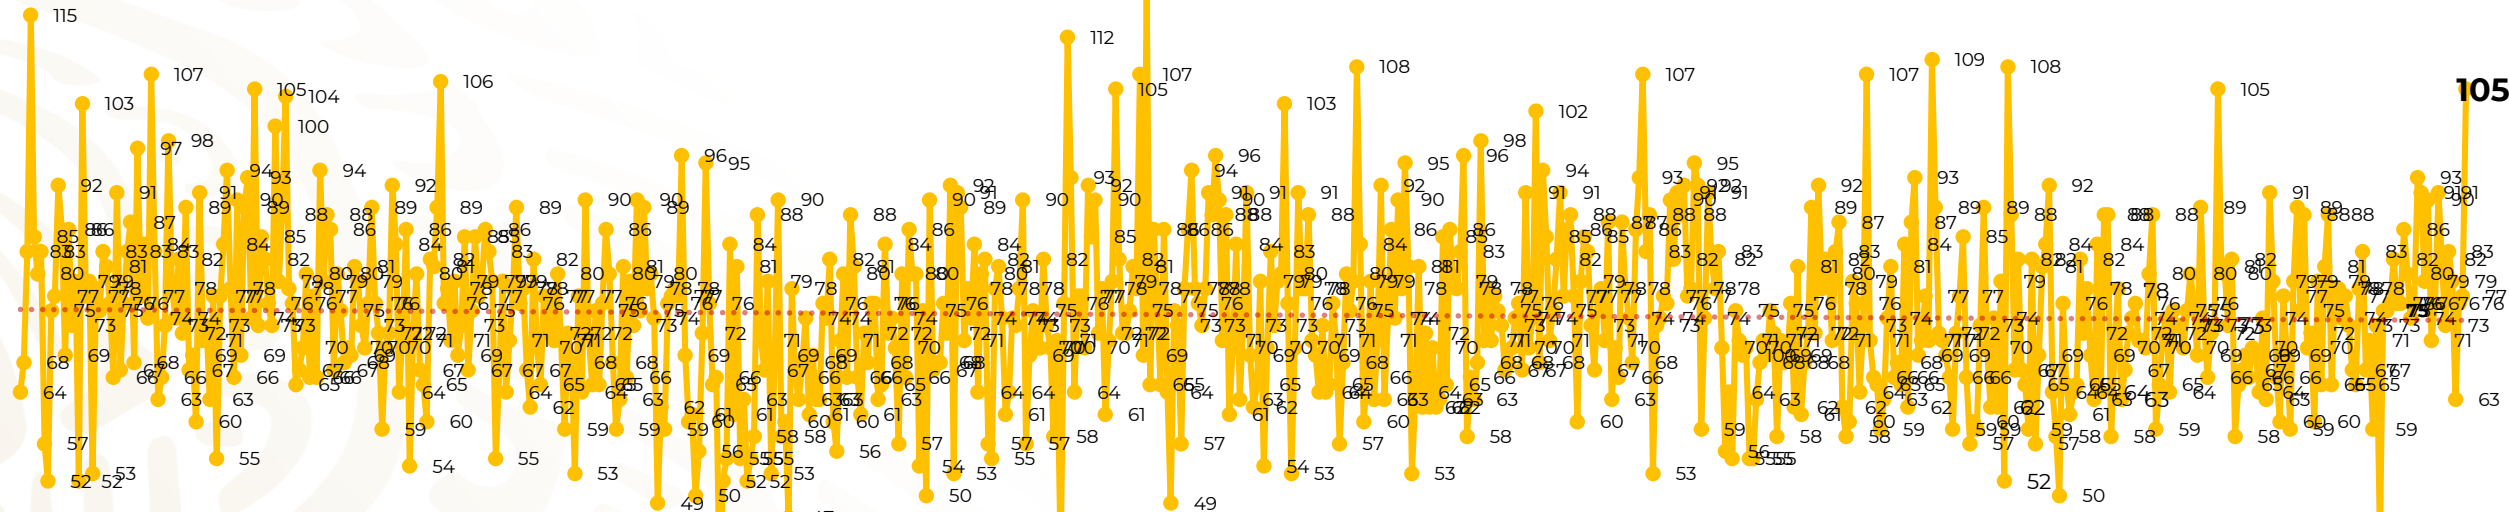

## Víctimas reportadas por delito de homicidio (Fiscalías Estatales y Dependencias Federales)

Entidades	Junio 11
Aguascalientes	0
Baja California	5
Baja California Sur	0
Campeche	0
Chiapas	0
Chihuahua	2
Ciudad de México	3
Coahuila	1
Colima	0
Durango	1
<b>Estado de México</b>	<b>8</b>
<b>Guanajuato</b>	<b>16</b>
Guerrero	0
Hidalgo	2
<b>Jalisco</b>	<b>13</b>
Michoacán	4

Entidades	Junio 11
<b>Morelos</b>	<b>7</b>
Nayarit	0
<b>Nuevo León</b>	<b>7</b>
<b>Oaxaca</b>	<b>3</b>
Puebla	5
Querétaro	0
Quintana Roo	2
San Luis Potosí	1
<b>Sinaloa</b>	<b>7</b>
<b>Sonora</b>	<b>8</b>
Tabasco	2
Tamaulipas	2
Tlaxcala	0
Veracruz	3
Yucatán	0
Zacatecas	3
<b>Total</b>	<b>105</b>

## HOMICIDIOS DOLOSOS TENDENCIA MENSUAL (víctimas)

Mes	Víctimas	Promedio Diario	Días	Mes	Víctimas	Promedio Diario	Días	Mes	Víctimas	Promedio Diario	Días	Mes	Víctimas	Promedio Diario	Días	Mes	Víctimas	Promedio Diario	Días
Oct-20	2,429	78.3	31	May-21	2,462	79.4	31	Dic-21	2,274	73.3	31	Jul-22	2,331	75.1	31	Feb-23	1,987	70.9	28
Nov-20	2,303	76.7	30	Jun-21	2,251	75.0	30	Ene-22	2,061	66.5	31	Ago-22	2,304	74.3	31	Mar-23	2,283	73.6	31
Dic-20	2,194	70.8	31	Jul-21	2,381	76.8	31	Feb-22	1,933	69.0	28	Sep-22	2,329	77.6	30	Abril-23	2,159	71.9	30
Ene-21	2,379	76.7	31	Ago-21	2,414	77.9	31	Mar-22	2,241	72.3	31	Oct-22	2,481	80.0	31	Mayo-23	2,350	75.8	31
Feb-21	2,206	78.7	28	Sep-21	2,405	80.2	30	Abr-22	2,131	71.0	30	Nov-22	2,071	69.0	30	Junio-23	876	79.6	11
Mar-21	2,444	78.8	31	Oct-21	2,332	75.2	31	May-22	2,472	79.7	31	Dic-22	2,277	73.4	31				
Abr-21	2,370	79.0	30	Nov-21	2,242	74.7	30	Jun-22	2,289	76.3	30	Ene-23	2,303	74.3	31				

01-jul 15-jul 29-jul 12-ago 26-ago 09-sep 23-sep 07-oto 21-oto 04-nov 18-nov 02-dic 16-dic 30-dic 13-ene 27-ene 10-feb 24-feb 10-mar 24-mar 07-abr 21-abr 05-may 19-may 02-jun 16-jun 30-jun 14-jul 28-jul 11-ago 25-ago 08-sep 22-sep 06-oto 20-oto 03-nov 17-nov 01-dic 15-dic 29-dic 12-ene 26-ene 09-feb 23-feb 09-mar 23-mar 06-abr 20-abr 04-may 18-may 01-jun