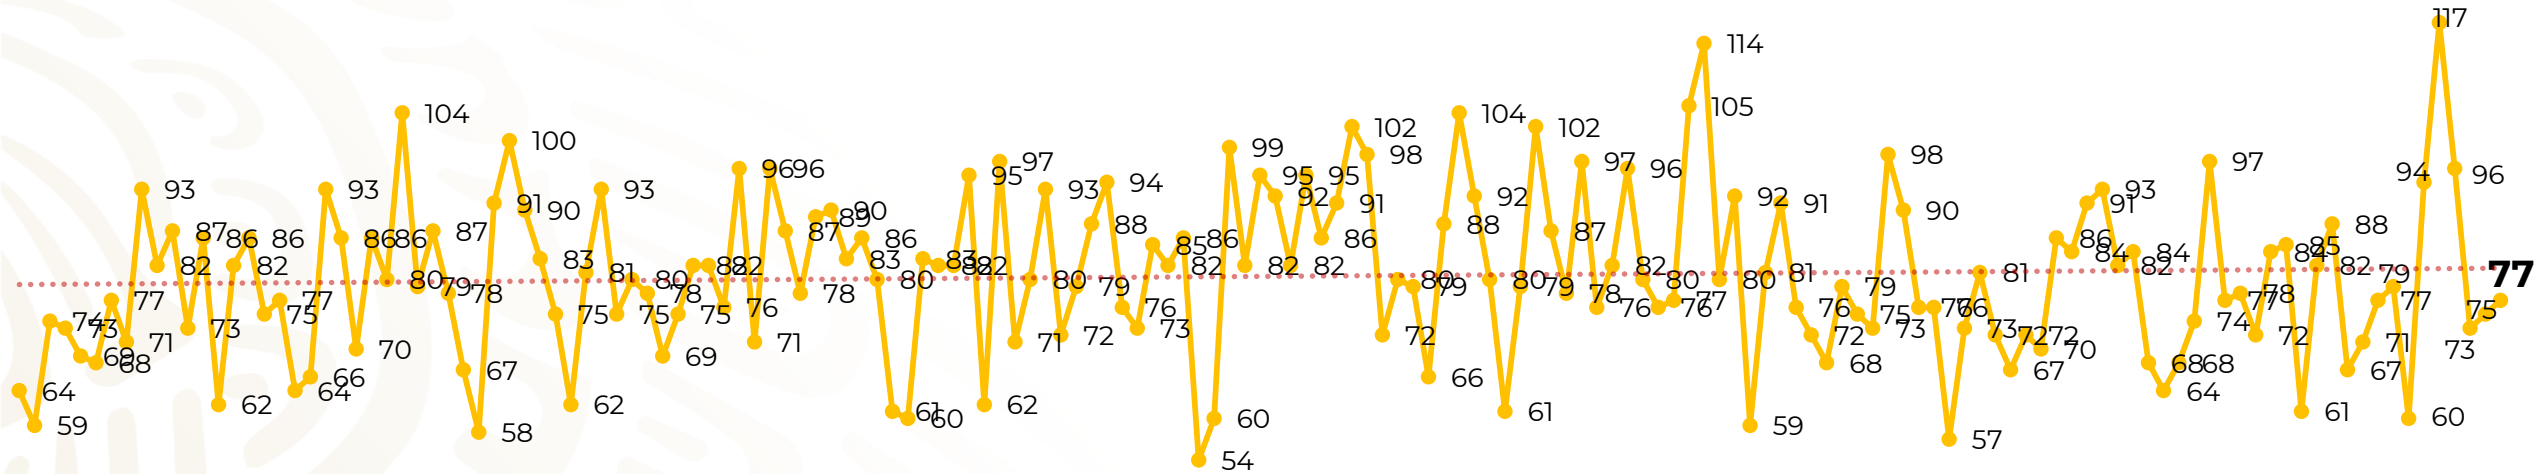

Víctimas reportadas por delito de homicidio (Fiscalías Estatales y Dependencias Federales)

Entidades	Junio 11
Aguascalientes	1
Baja California	3
Baja California Sur	0
Campeche	0
Chiapas	0
Chihuahua	3
Ciudad de México	6
Coahuila	1
Colima	2
Durango	0
Estado de México	2
Guanajuato	15
Guerrero	7
Hidalgo	0
Jalisco	6
Michoacán	7

Víctimas reportadas por delito de homicidio (Fiscalías Estatales y Dependencias Federales)

HOMICIDIOS DOLOSOS TENDENCIA MENSUAL (víctimas)

Mes	Víctimas	Promedio Diario	Días	Mes	Víctimas	Promedio Diario	Días	Mes	Víctimas	Promedio Diario	Días
Dic-18 ¹	2,153	79.7	27	Ago-19	2,469	79.6	31	Mar-20	2,585	83.4	31
Ene-19	2,326	75.0	31	Sep-19	2,386	79.5	30	Abr-20	2,492	83.1	30
Feb-19	2,326	83.1	28	Oct-19	2,356	76.0	31	May-20	2,423	78.2	31
Mar-19	2,404	77.5	31	Nov-19	2,370	79.0	30	Jun-20	886	80.5	11
Abr-19	2,227	74.2	30	Dic-19	2,444	78.8	31				
May-19	2,384	76.9	31	Ene-20	2,376	76.6	31				
Jun-19	2,543	84.8	30	Feb-20	2,352	81.1	29				
Jul-19	2,414	77.8	31								