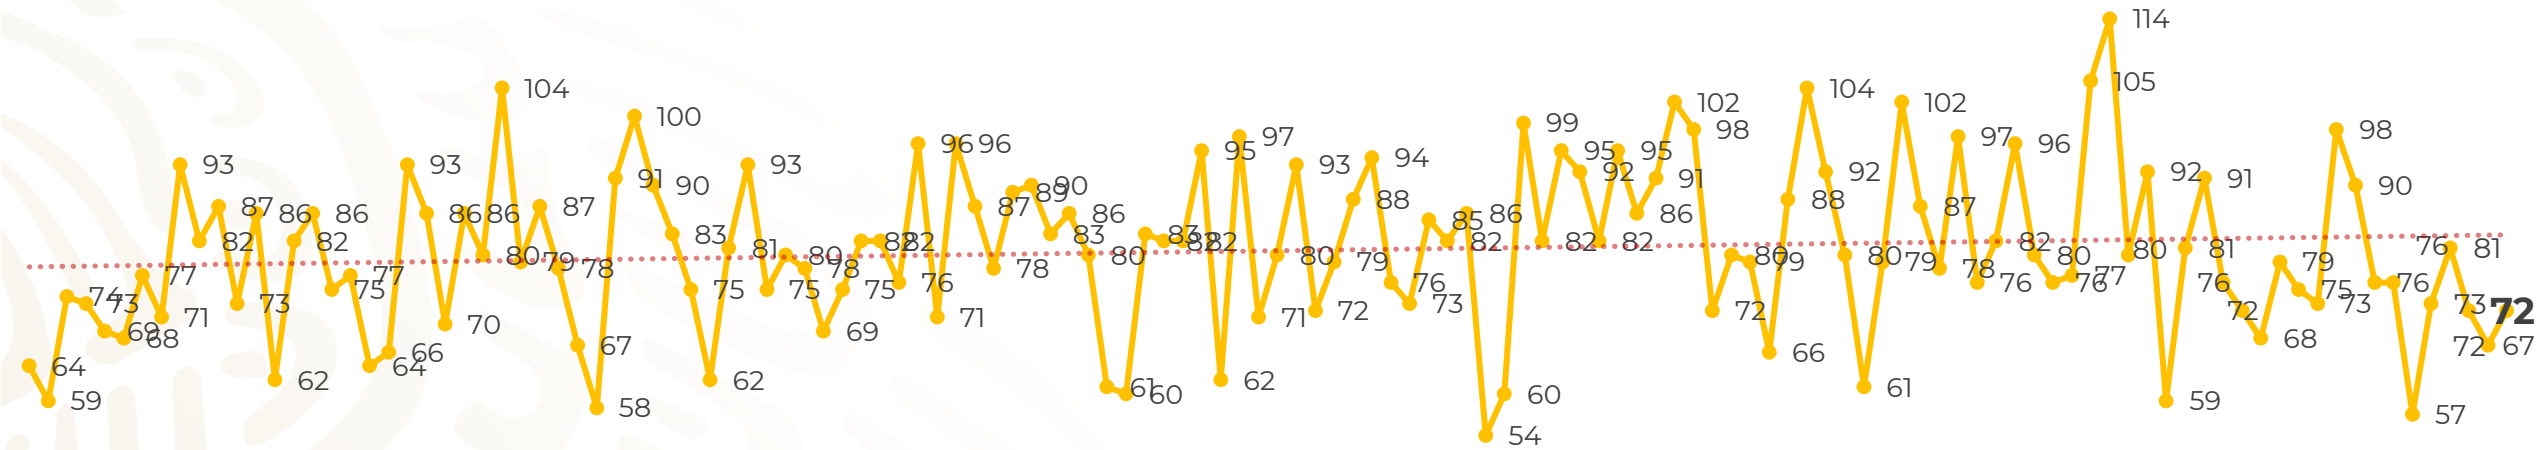

Víctimas reportadas por delito de homicidio (Fiscalías Estatales y Dependencias Federales)

Entidades	Mayo 11
Aguascalientes	0
Baja California	6
Baja California Sur	0
Campeche	1
Chiapas	1
Chihuahua	9
Ciudad de México	4
Coahuila	1
Colima	1
Durango	0
Estado de México	5
Guanajuato	8
Guerrero	7
Hidalgo	0
Jalisco	3
Michoacán	1

Víctimas reportadas por delito de homicidio (Fiscalías Estatales y Dependencias Federales)

HOMICIDIOS DOLOSOS TENDENCIA MENSUAL (víctimas)

Mes	Víctimas	Promedio Diario	Días	Mes	Víctimas	Promedio Diario	Días	Mes	Víctimas	Promedio Diario	Días
Dic-18 ¹	2,153	79.7	27	Ago-19	2,469	79.6	31	Mar-20	2,585	83.4	31
Ene-19	2,326	75.0	31	Sep-19	2,386	79.5	30	Abr-20	2,492	83.1	30
Feb-19	2,326	83.1	28	Oct-19	2,356	76.0	31	May-20	835	75.9	11
Mar-19	2,404	77.5	31	Nov-19	2,370	79.0	30				
Abr-19	2,227	74.2	30	Dic-19	2,444	78.8	31				
May-19	2,384	76.9	31	Ene-20	2,376	76.6	31				
Jun-19	2,543	84.8	30	Feb-20	2,352	81.1	29				
Jul-19	2,414	77.8	31								