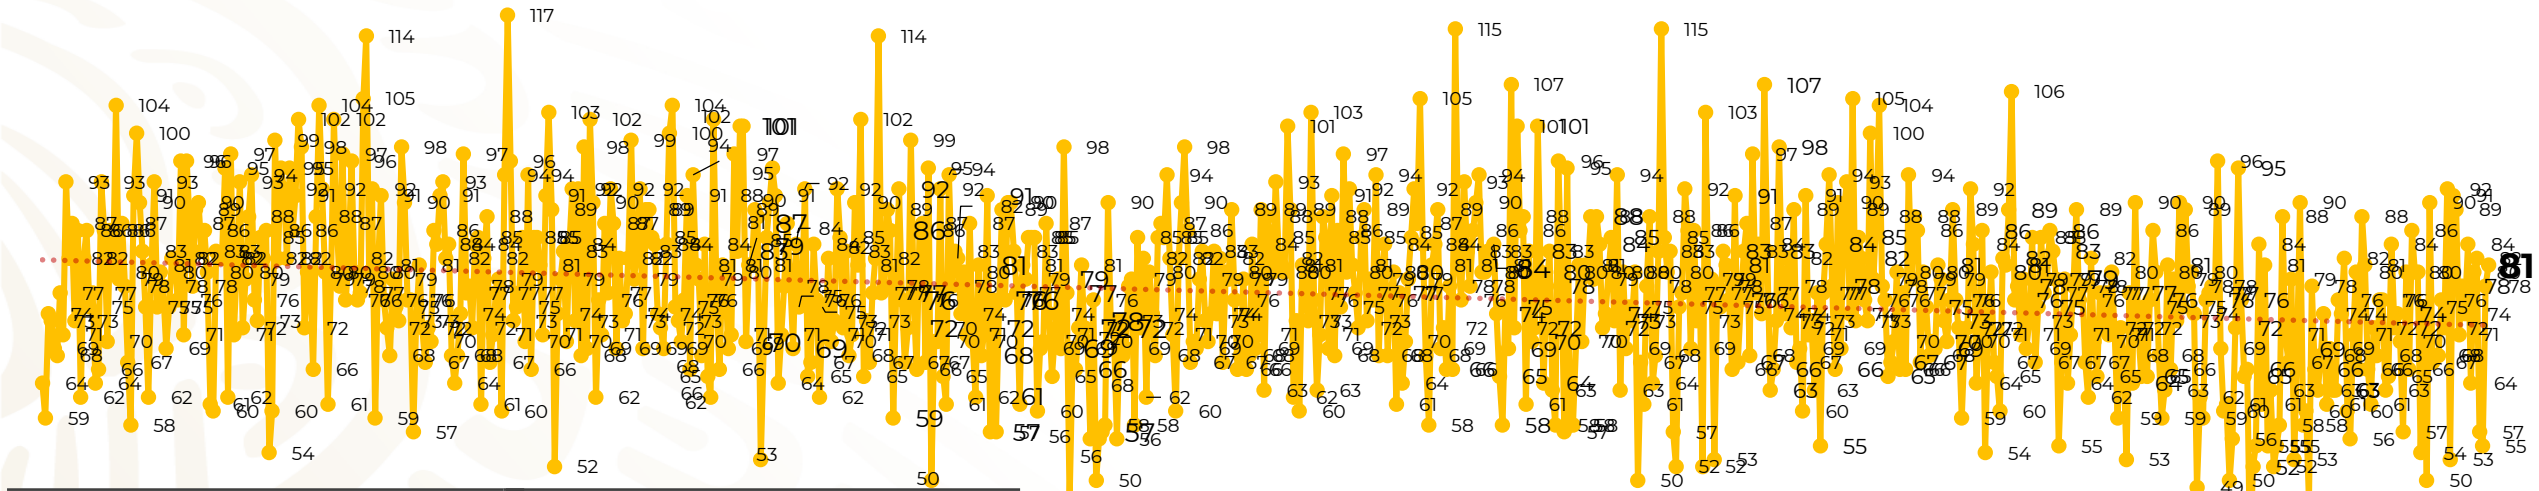

## Víctimas reportadas por delito de homicidio (Fiscalías Estatales y Dependencias Federales)

Entidades	Abril 11
Aguascalientes	0
Baja California	3
Baja California Sur	0
Campeche	0
Chiapas	0
Chihuahua	4
Ciudad de México	2
Coahuila	2
Colima	1
Durango	1
<b>Estado de México</b>	<b>25</b>
<b>Guanajuato</b>	<b>6</b>
Guerrero	1
Hidalgo	0
Jalisco	5
<b>Michoacán</b>	<b>9</b>

Entidades	Abril 11
Morelos	0
Nayarit	0
Nuevo León	0
Oaxaca	3
Puebla	3
Querétaro	0
Quintana Roo	3
San Luis Potosí	2
Sinaloa	2
Sonora	2
Tabasco	0
Tamaulipas	0
Tlaxcala	3
Veracruz	2
Yucatán	0
Zacatecas	2
<b>Total</b>	<b>81</b>

## HOMICIDIOS DOLOSOS TENDENCIA MENSUAL (víctimas)

Mes	Víctimas	Promedio Diario	Días	Mes	Víctimas	Promedio Diario	Días	Mes	Víctimas	Promedio Diario	Días	Mes	Víctimas	Promedio Diario	Días	Mes	Víctimas	Promedio Diario	Días
Ago-19	2,469	79.6	31	Mar-20	2,585	83.4	31	Oct-20	2,429	78.3	31	May-21	2,462	79.4	31	Dic-21	2,274	73.3	31
Sep-19	2,386	79.5	30	Abr-20	2,492	83.1	30	Nov-20	2,303	76.7	30	Jun-21	2,251	75.0	30	Ene-22	2,061	66.5	31
Oct-19	2,356	76.0	31	May-20	2,423	78.2	31	Dic-20	2,194	70.8	31	Jul-21	2,381	76.8	31	Feb-22	1,933	69.0	28
Nov-19	2,370	79.0	30	Jun-20	2,413	80.4	30	Ene-21	2,379	76.7	31	Ago-21	2,414	77.9	31	Mar-22	2,241	72.3	31
Dic-19	2,444	78.8	31	Jul-20	2,519	81.2	31	Feb-21	2,206	78.7	28	Sep-21	2,405	80.2	30	Abr-22	804	73.1	11
Ene-20	2,376	76.6	31	Ago-20	2,524	81.4	31	Mar-21	2,444	78.8	31	Oct-21	2,332	75.2	31				
Feb-20	2,352	81.1	29	Sep-20	2,315	77.1	30	Abr-21	2,370	79.0	30	Nov-21	2,242	74.7	30				

01-ene. 15-ene. 29-ene. 12-feb. 26-feb. 11-mar. 25-mar. 08-abr. 22-abr. 06-may. 20-may. 03-jun. 17-jun. 01-jul. 15-jul. 29-jul. 12-ago. 26-ago. 09-sep. 23-sep. 07-oct. 21-oct. 04-nov. 18-nov. 02-dic. 16-dic. 30-dic. 13-ene. 27-ene. 10-feb. 24-feb. 10-mar. 24-mar. 07-abr. 21-abr. 05-may. 19-may. 02-jun. 16-jun. 30-jun. 14-jul. 28-jul. 11-ago. 25-ago. 08-sep. 22-sep. 06-oct. 20-oct. 03-nov. 17-nov. 01-dic. 15-dic. 29-dic. 12-ene. 26-ene. 09-feb. 23-feb. 09-mar. 23-mar. 06-abr.