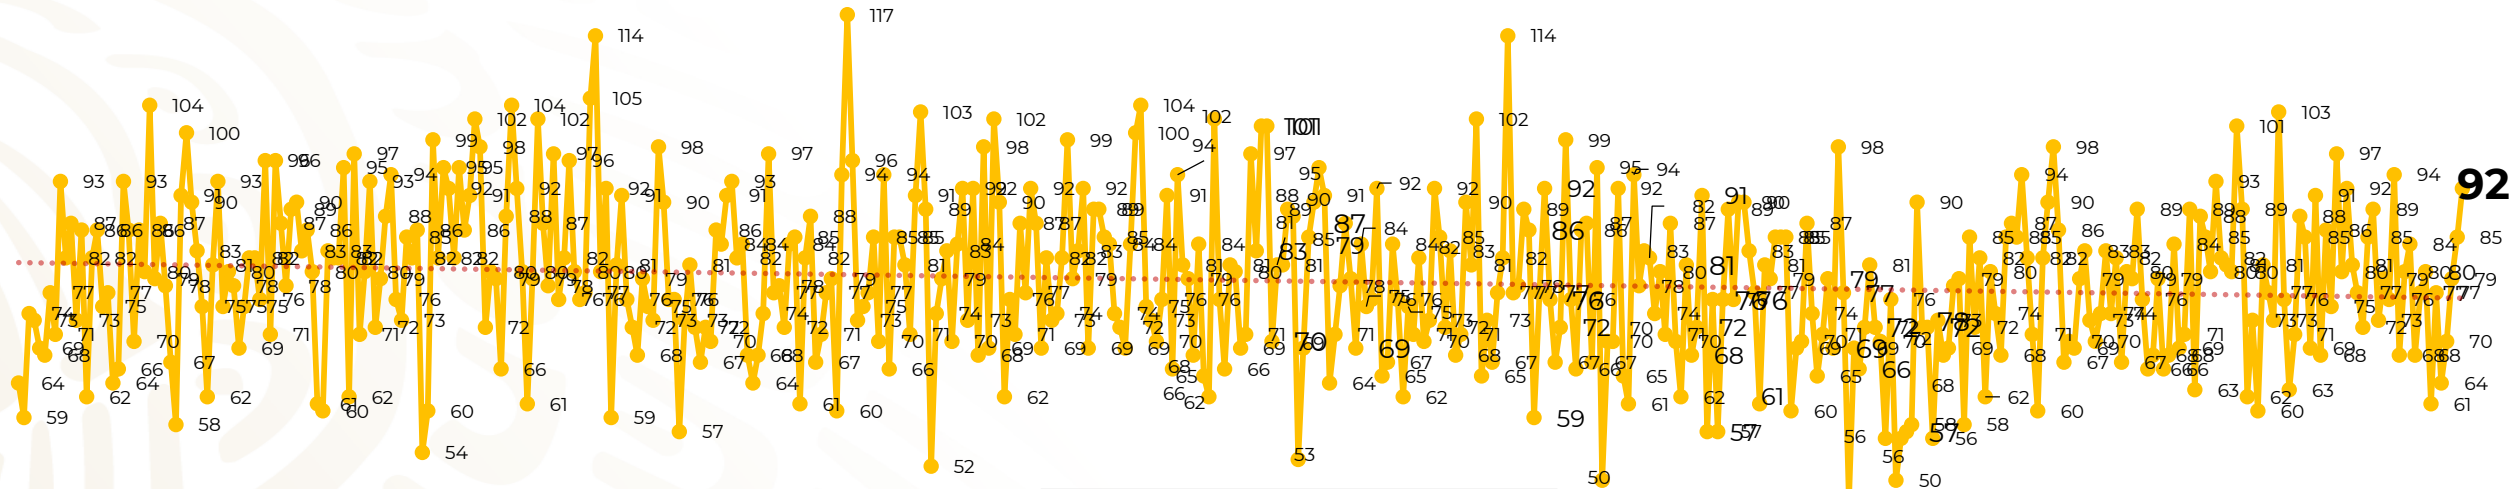

Víctimas reportadas por delito de homicidio (Fiscalías Estatales y Dependencias Federales)

Entidades	Abr 11
Aguascalientes	0
Baja California	7
Baja California Sur	0
Campeche	0
Chiapas	1
Chihuahua	4
Ciudad de México	4
Coahuila	0
Colima	2
Durango	0
Estado de México	6
Guanajuato	15
Guerrero	2
Hidalgo	2
Jalisco	6
Michoacán	12

Entidades	Abr 11
Morelos	7
Nayarit	0
Nuevo León	3
Oaxaca	2
Puebla	7
Querétaro	2
Quintana Roo	0
San Luis Potosí	2
Sinaloa	0
Sonora	1
Tabasco	3
Tamaulipas	0
Tlaxcala	0
Veracruz	2
Yucatán	1
Zacatecas	1
Total	92

Víctimas reportadas por delito de homicidio (Fiscalías Estatales y Dependencias Federales)

HOMICIDIOS DOLOSOS TENDENCIA MENSUAL (víctimas)

Mes	Víctimas	Promedio Diario	Días	Mes	Víctimas	Promedio Diario	Días	Mes	Víctimas	Promedio Diario	Días	Mes	Víctimas	Promedio Diario	Días
Dic-18 ¹	2,153	79.7	27	Ago-19	2,469	79.6	31	Mar-20	2,585	83.4	31	Oct-20	2,429	78.3	31
Ene-19	2,326	75.0	31	Sep-19	2,386	79.5	30	Abr-20	2,492	83.1	30	Nov-20	2,303	76.7	30
Feb-19	2,326	83.1	28	Oct-19	2,356	76.0	31	May-20	2,423	78.2	31	Dic-20	2,194	70.8	31
Mar-19	2,404	77.5	31	Nov-19	2,370	79.0	30	Jun-20	2,413	80.4	30	Ene-21	2,379	76.7	31
Abr-19	2,227	74.2	30	Dic-19	2,444	78.8	31	Jul-20	2,519	81.2	31	Feb-21	2,206	78.7	28
May-19	2,384	76.9	31	Ene-20	2,376	76.6	31	Ago-20	2,524	81.4	31	Mar-21	2,444	78.8	31
Jun-19	2,543	84.8	30	Feb-20	2,352	81.1	29	Sep-20	2,315	77.1	30	Abr-21	837	76.0	11
Jul-19	2,414	77.8	31												

01-ene. 08-ene. 15-ene. 22-ene. 29-ene. 05-feb. 12-feb. 19-feb. 26-feb. 04-mar. 11-mar. 18-mar. 25-mar. 01-abr. 08-abr. 15-abr. 22-abr. 29-abr. 06-may. 13-may. 20-may. 27-may. 03-jun. 10-jun. 17-jun. 24-jun. 01-jul. 08-jul. 15-jul. 22-jul. 29-jul. 05-ago. 12-ago. 19-ago. 26-ago. 02-sep. 09-sep. 16-sep. 23-sep. 30-sep. 07-oct. 14-oct. 21-oct. 28-oct. 04-nov. 11-nov. 18-nov. 25-nov. 02-dic. 09-dic. 16-dic. 23-dic. 30-dic. 06-ene. 13-ene. 20-ene. 27-ene. 03-feb. 10-feb. 17-feb. 24-feb. 03-mar. 10-mar. 17-mar. 24-mar. 31-mar. 07-abr.