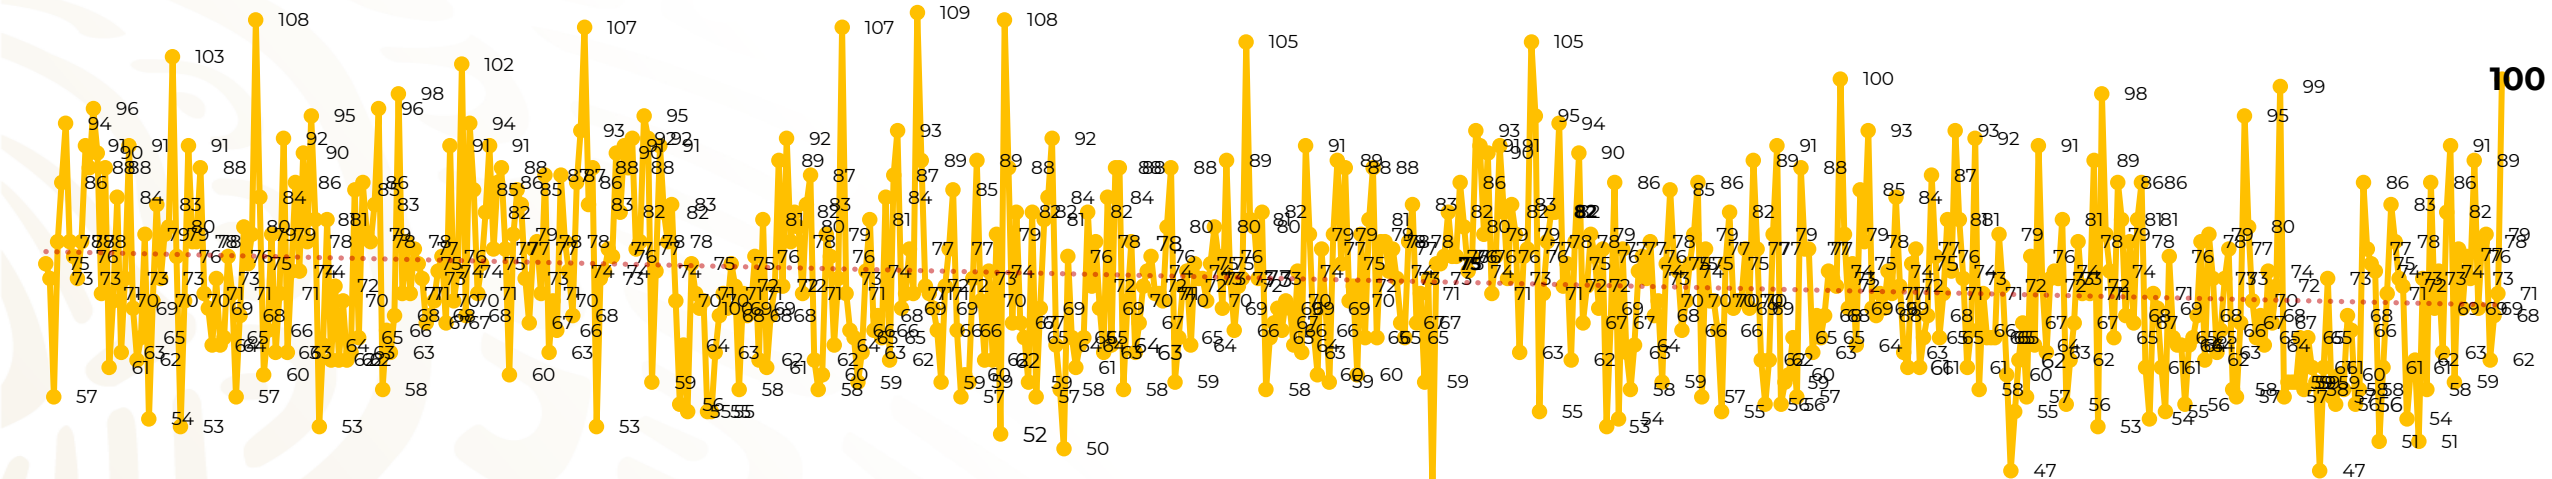

Víctimas reportadas por delito de homicidio (Fiscalías Estatales y Dependencias Federales)

HOMICIDIOS DOLOSOS TENDENCIA MENSUAL (víctimas)

Mes	Víctimas	Promedio Diario	Días	Mes	Víctimas	Promedio Diario	Días	Mes	Víctimas	Promedio Diario	Días	Mes	Víctimas	Promedio Diario	Días	Mes	Víctimas	Promedio Diario	Días
May-21	2,462	79.4	31	Dic-21	2,274	73.3	31	Jul-22	2,331	75.1	31	Feb-23	1,987	70.9	28	Sep-23	2,196	73.2	30
Jun-21	2,251	75.0	30	Ene-22	2,061	66.5	31	Ago-22	2,304	74.3	31	Mar-23	2,283	73.6	31	Oct-23	2,148	69.2	31
Jul-21	2,381	76.8	31	Feb-22	1,933	69.0	28	Sep-22	2,329	77.6	30	Abr-23	2,159	71.9	30	Nov-23	2,101	70.0	30
Ago-21	2,414	77.9	31	Mar-22	2,241	72.3	31	Oct-22	2,481	80.0	31	May-23	2,350	75.8	31	Dic-23	2,051	66.2	31
Sep-21	2,405	80.2	30	Abr-22	2,131	71.0	30	Nov-22	2,071	69.0	30	Jun-23	2,303	76.7	30	Ene-24	2,127	68.6	31
Oct-21	2,332	75.2	31	May-22	2,472	79.7	31	Dic-22	2,277	73.4	31	Jul-23	2,204	71.0	31	Feb-24	834	75.8	11
Nov-21	2,242	74.7	30	Jun-22	2,289	76.3	30	Ene-23	2,303	74.3	31	Ago-23	2,216	71.4	31