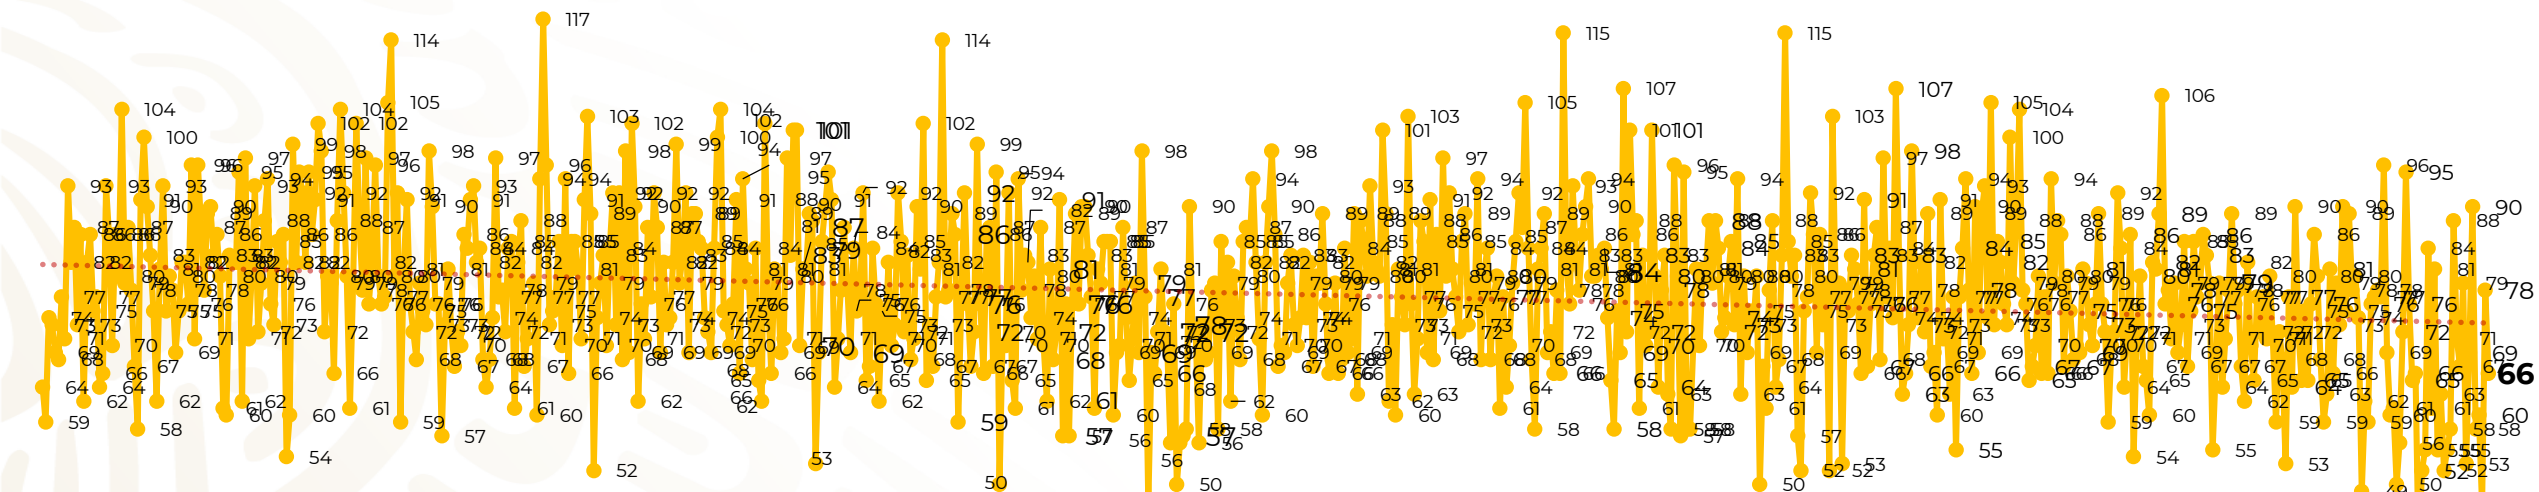

Víctimas reportadas por delito de homicidio (Fiscalías Estatales y Dependencias Federales)

Entidades	Febrero 11
Aguascalientes	0
Baja California	3
Baja California Sur	0
Campeche	0
Chiapas	1
Chihuahua	1
Ciudad de México	1
Coahuila	0
Colima	2
Durango	1
Estado de México	2
Guanajuato	7
Guerrero	4
Hidalgo	2
Jalisco	3
Michoacán	13

Entidades	Febrero 11
Morelos	2
Nayarit	0
Nuevo León	4
Oaxaca	1
Puebla	3
Querétaro	0
Quintana Roo	2
San Luis Potosí	0
Sinaloa	2
Sonora	3
Tabasco	1
Tamaulipas	1
Tlaxcala	0
Veracruz	4
Yucatán	0
Zacatecas	3
Total	66

Víctimas reportadas por delito de homicidio (Fiscalías Estatales y Dependencias Federales)

HOMICIDIOS DOLOSOS TENDENCIA MENSUAL (víctimas)

Mes	Víctimas	Promedio Diario	Días	Mes	Víctimas	Promedio Diario	Días	Mes	Víctimas	Promedio Diario	Días	Mes	Víctimas	Promedio Diario	Días	Mes	Víctimas	Promedio Diario	Días
Ago-19	2,469	79.6	31	Mar-20	2,585	83.4	31	Oct-20	2,429	78.3	31	May-21	2,462	79.4	31	Dic-21	2,274	73.3	31
Sep-19	2,386	79.5	30	Abr-20	2,492	83.1	30	Nov-20	2,303	76.7	30	Jun-21	2,251	75.0	30	Ene-22	2,061	66.5	31
Oct-19	2,356	76.0	31	May-20	2,423	78.2	31	Dic-20	2,194	70.8	31	Jul-21	2,381	76.8	31	Feb-22	738	67.1	11
Nov-19	2,370	79.0	30	Jun-20	2,413	80.4	30	Ene-21	2,379	76.7	31	Ago-21	2,414	77.9	31				
Dic-19	2,444	78.8	31	Jul-20	2,519	81.2	31	Feb-21	2,206	78.7	28	Sep-21	2,405	80.2	30				
Ene-20	2,376	76.6	31	Ago-20	2,524	81.4	31	Mar-21	2,444	78.8	31	Oct-21	2,332	75.2	31				
Feb-20	2,352	81.1	29	Sep-20	2,315	77.1	30	Abr-21	2,370	79.0	30	Nov-21	2,242	74.7	30				