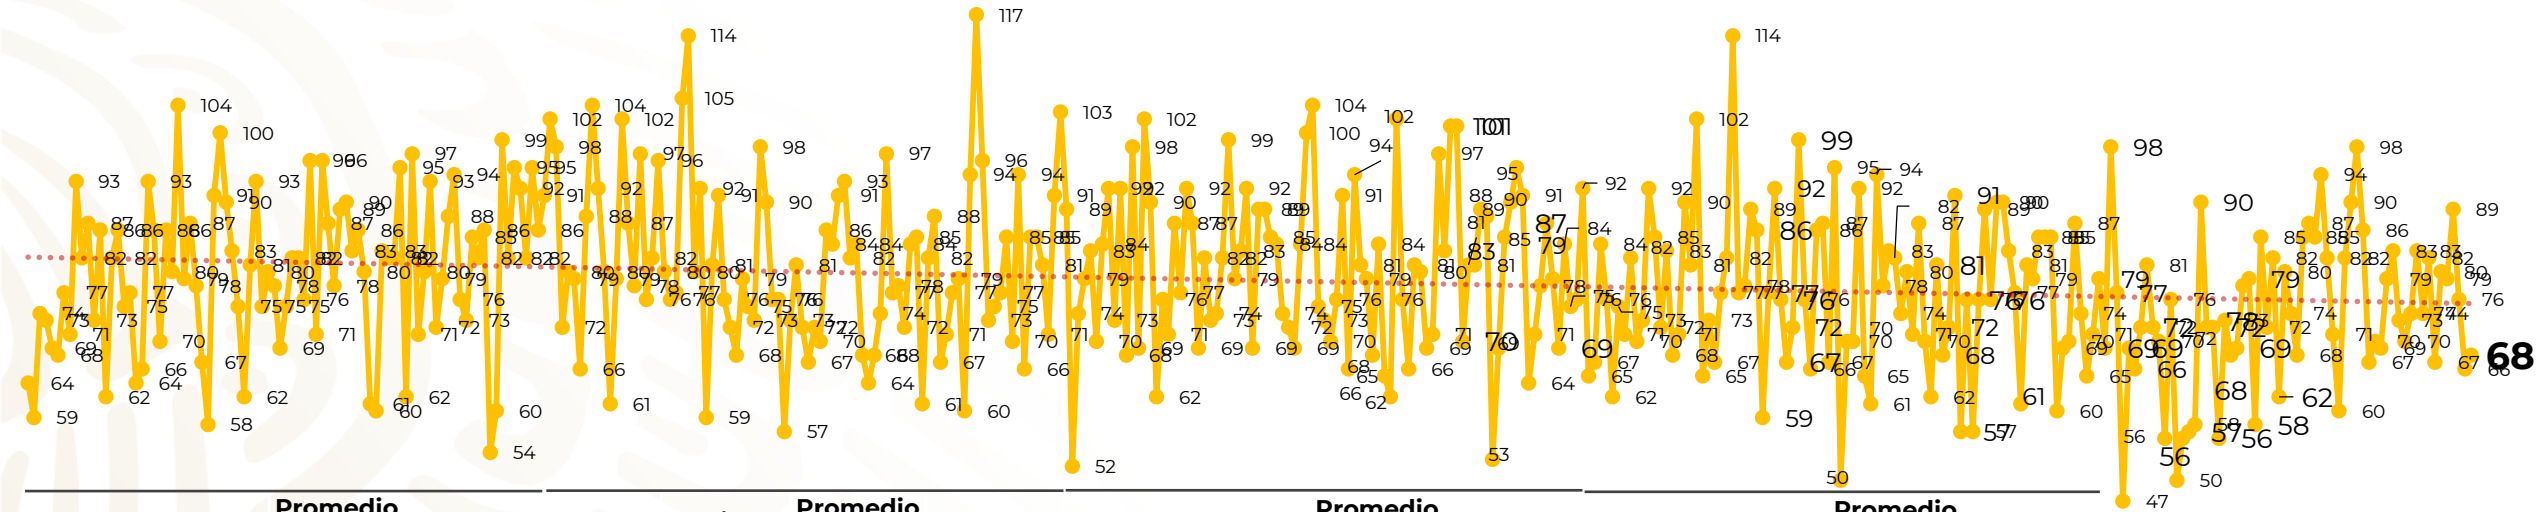

Víctimas reportadas por delito de homicidio (Fiscalías Estatales y Dependencias Federales)

Entidades	Febrero 11
Aguascalientes	0
Baja California	5
Baja California Sur	0
Campeche	0
Chiapas	0
Chihuahua	4
Ciudad de México	2
Coahuila	0
Colima	3
Durango	0
Estado de México	4
Guanajuato	10
Guerrero	4
Hidalgo	0
Jalisco	11
Michoacán	2

Entidades	Febrero 11
Morelos	0
Nayarit	0
Nuevo León	2
Oaxaca	2
Puebla	1
Querétaro	0
Quintana Roo	1
San Luis Potosí	1
Sinaloa	2
Sonora	1
Tabasco	0
Tamaulipas	0
Tlaxcala	0
Veracruz	8
Yucatán	0
Zacatecas	5
Total	68

Víctimas reportadas por delito de homicidio (Fiscalías Estatales y Dependencias Federales)

HOMICIDIOS DOLOSOS TENDENCIA MENSUAL (víctimas)

Mes	Víctimas	Promedio Diario	Días	Mes	Víctimas	Promedio Diario	Días	Mes	Víctimas	Promedio Diario	Días	Mes	Víctimas	Promedio Diario	Días
Dic-18 ¹	2,153	79.7	27	Ago-19	2,469	79.6	31	Mar-20	2,585	83.4	31	Oct-20	2,429	78.3	31
Ene-19	2,326	75.0	31	Sep-19	2,386	79.5	30	Abr-20	2,492	83.1	30	Nov-20	2,303	76.7	30
Feb-19	2,326	83.1	28	Oct-19	2,356	76.0	31	May-20	2,423	78.2	31	Dic-20	2,194	70.8	31
Mar-19	2,404	77.5	31	Nov-19	2,370	79.0	30	Jun-20	2,413	80.4	30	Ene-21	2,379	76.7	31
Abr-19	2,227	74.2	30	Dic-19	2,444	78.8	31	Jul-20	2,519	81.2	31	Feb-21	838	76.1	11
May-19	2,384	76.9	31	Ene-20	2,376	76.6	31	Ago-20	2,524	81.4	31				
Jun-19	2,543	84.8	30	Feb-20	2,352	81.1	29	Sep-20	2,315	77.1	30				
Jul-19	2,414	77.8	31												