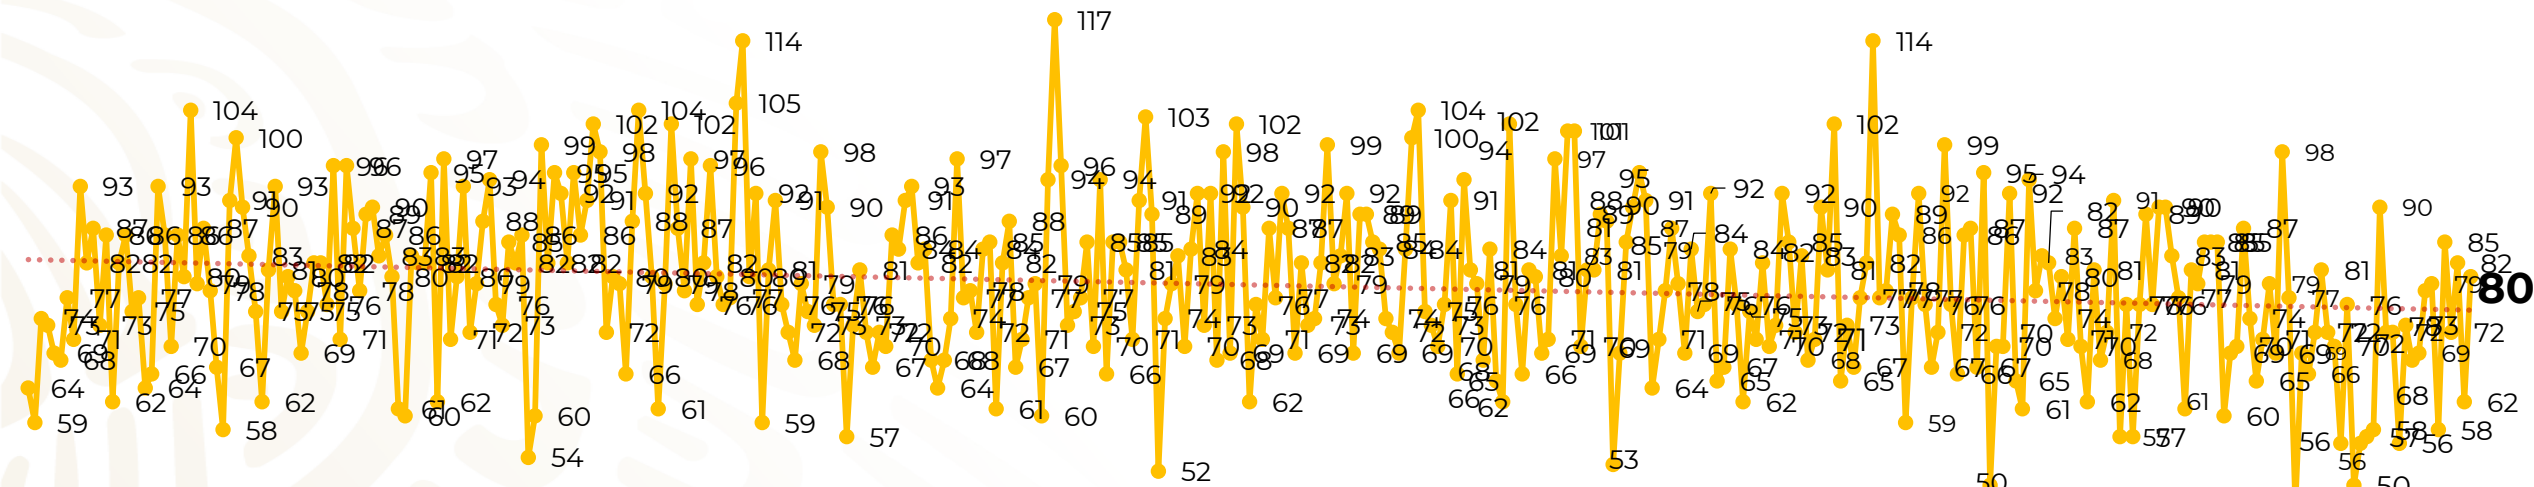

Víctimas reportadas por delito de homicidio (Fiscalías Estatales y Dependencias Federales)

Entidades	Enero 11
Aguascalientes	1
Baja California	7
Baja California Sur	1
Campeche	0
Chiapas	1
Chihuahua	1
Ciudad de México	4
Coahuila	0
Colima	0
Durango	0
Estado de México	3
Guanajuato	15
Guerrero	3
Hidalgo	3
Jalisco	5
Michoacán	3

Entidades	Enero 11
Morelos	3
Nayarit	2
Nuevo León	1
Oaxaca	1
Puebla	2
Querétaro	0
Quintana Roo	2
San Luis Potosí	5
Sinaloa	1
Sonora	1
Tabasco	2
Tamaulipas	5
Tlaxcala	0
Veracruz	0
Yucatán	0
Zacatecas	8
Total	80

Víctimas reportadas por delito de homicidio (Fiscalías Estatales y Dependencias Federales)

HOMICIDIOS DOLOSOS TENDENCIA MENSUAL (víctimas)

Mes	Víctimas	Promedio Diario	Días	Mes	Víctimas	Promedio Diario	Días	Mes	Víctimas	Promedio Diario	Días	Mes	Víctimas	Promedio Diario	Días
Dic-18 ¹	2,153	79.7	27	Ago-19	2,469	79.6	31	Mar-20	2,585	83.4	31	Oct-20	2,429	78.3	31
Ene-19	2,326	75.0	31	Sep-19	2,386	79.5	30	Abr-20	2,492	83.1	30	Nov-20	2,303	76.7	30
Feb-19	2,326	83.1	28	Oct-19	2,356	76.0	31	May-20	2,423	78.2	31	Dic-20	2,194	70.8	31
Mar-19	2,404	77.5	31	Nov-19	2,370	79.0	30	Jun-20	2,413	80.4	30	Ene-21	806	73.2	11
Abr-19	2,227	74.2	30	Dic-19	2,444	78.8	31	Jul-20	2,519	81.2	31				
May-19	2,384	76.9	31	Ene-20	2,376	76.6	31	Ago-20	2,524	81.4	31				
Jun-19	2,543	84.8	30	Feb-20	2,352	81.1	29	Sep-20	2,315	77.1	30				
Jul-19	2,414	77.8	31												