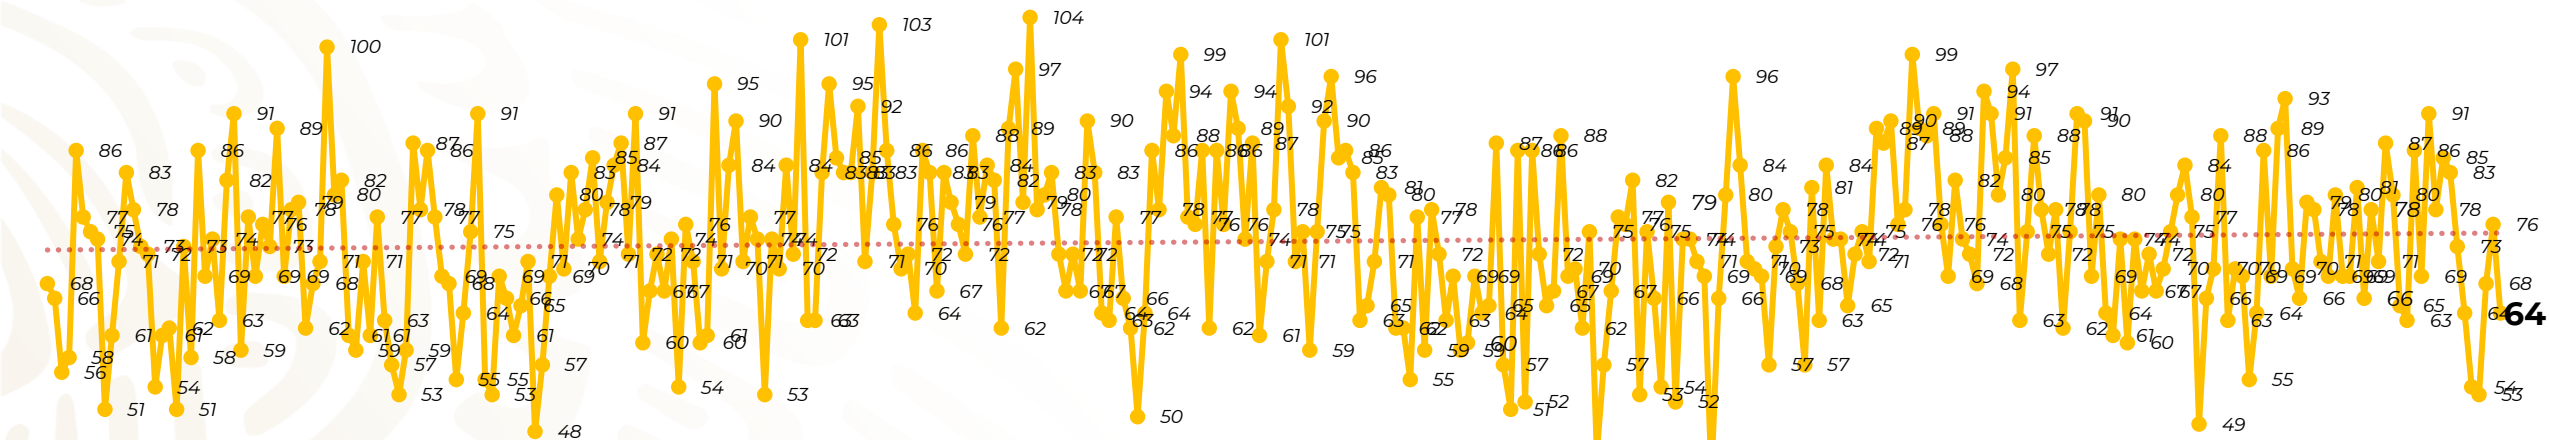

Víctimas reportadas por delito de homicidio (Fiscalías Estatales y Dependencias Federales)

Entidades	Diciembre 10
<i>Aguascalientes</i>	0
<i>Baja California</i>	4
<i>Baja California Sur</i>	0
<i>Campeche</i>	0
<i>Chiapas</i>	2
<i>Chihuahua</i>	5
<i>Ciudad de México</i>	4
<i>Coahuila</i>	0
<i>Colima</i>	0
<i>Durango</i>	0
Estado de México	6
Guanajuato	11
<i>Guerrero</i>	2
<i>Hidalgo</i>	0
<i>Jalisco</i>	3
<i>Michoacán</i>	4

Víctimas reportadas por delito de homicidio (Fiscalías Estatales y Dependencias Federales)

HOMICIDIOS DOLOSOS TENDENCIA MENSUAL (víctimas)

Mes	Víctimas	Promedio Diario	Días	Mes	Víctimas	Promedio Diario	Días	Mes	Víctimas	Promedio Diario	Días	Mes	Víctimas	Promedio Diario	Días	Mes	Víctimas	Promedio Diario	Días
Jul-22	2,331	75.1	31	Feb-23	1,987	70.9	28	Sep-23	2,196	73.2	30	Abr-24	2,349	78.3	30	Nov-24	2,234	74.4	30
Ago-22	2,304	74.3	31	Mar-23	2,283	73.6	31	Oct-23	2,148	69.2	31	May-24	2,410	77.7	31	Dic-24	698	69.8	10
Sep-22	2,329	77.6	30	Abr-23	2,159	71.9	30	Nov-23	2,101	70.0	30	Jun-24	2,363	78.7	30				
Oct-22	2,481	80.0	31	May-23	2,350	75.8	31	Dic-23	2,051	66.2	31	Jul-24	2,151	69.3	31				
Nov-22	2,071	69.0	30	Jun-23	2,303	76.7	30	Ene-24	2,127	68.6	31	Ago-24	2,143	69.1	31				
Dic-22	2,277	73.4	31	Jul-23	2,204	71.0	31	Feb-24	2,077	71.6	29	Sep-24	2,350	78	30				
Ene-23	2,303	74.3	31	Ago-23	2,216	71.4	31	Mar-24	2,192	70.7	31	Oct-24	2,293	73.9	31				