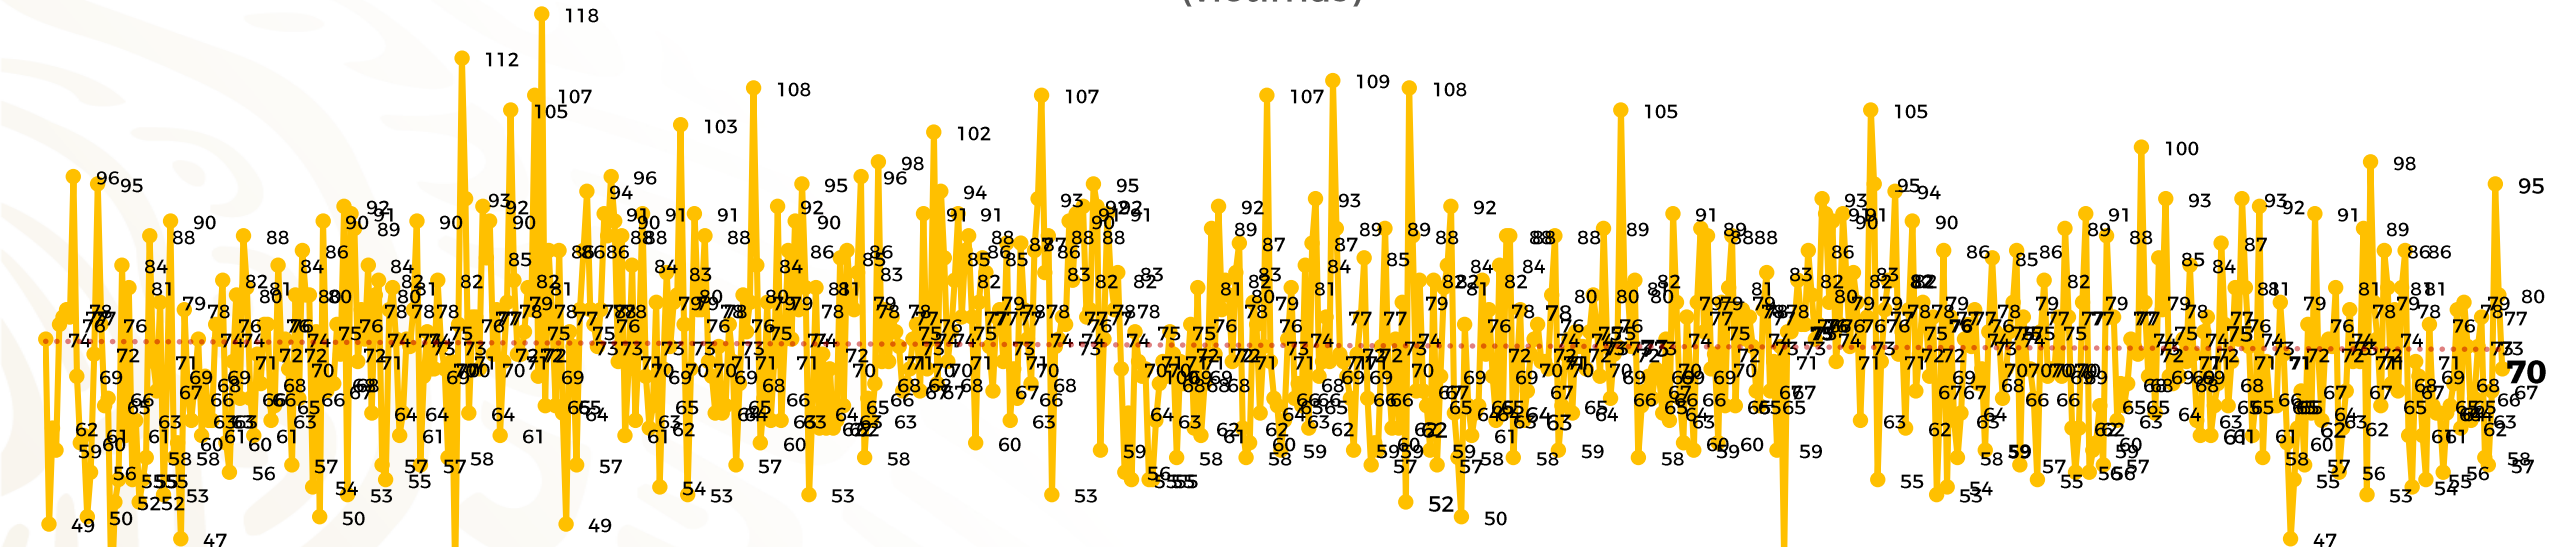

Víctimas reportadas por delito de homicidio (Fiscalías Estatales y Dependencias Federales)

Entidades	Diciembre 10
Aguascalientes	0
Baja California	5
Baja California Sur	0
Campeche	0
Chiapas	0
Chihuahua	5
Ciudad de México	3
Coahuila	0
Colima	2
Durango	0
Estado de México	0
Guanajuato	11
Guerrero	2
Hidalgo	0
Jalisco	9
Michoacán	14

Entidades	Diciembre 10
Morelos	0
Nayarit	1
Nuevo León	2
Oaxaca	2
Puebla	1
Querétaro	0
Quintana Roo	3
San Luis Potosí	2
Sinaloa	2
Sonora	1
Tabasco	1
Tamaulipas	1
Tlaxcala	0
Veracruz	2
Yucatán	0
Zacatecas	1
Total	70

Víctimas reportadas por delito de homicidio (Fiscalías Estatales y Dependencias Federales)

HOMICIDIOS DOLOSOS TENDENCIA MENSUAL (víctimas)

Mes	Víctimas	Promedio Diario	Días	Mes	Víctimas	Promedio Diario	Días	Mes	Víctimas	Promedio Diario	Días	Mes	Víctimas	Promedio Diario	Días	Mes	Víctimas	Promedio Diario	Días
May-21	2,462	79.4	31	Dic-21	2,274	73.3	31	Jul-22	2,331	75.1	31	Feb-23	1,987	70.9	28	Sep-23	2,196	73.2	30
Jun-21	2,251	75.0	30	Ene-22	2,061	66.5	31	Ago-22	2,304	74.3	31	Mar-23	2,283	73.6	31	Oct-23	2,148	69.2	31
Jul-21	2,381	76.8	31	Feb-22	1,933	69.0	28	Sep-22	2,329	77.6	30	Abr-23	2,159	71.9	30	Nov-23	2,101	70.0	30
Ago-21	2,414	77.9	31	Mar-22	2,241	72.3	31	Oct-22	2,481	80.0	31	May-23	2,350	75.8	31	Dic-23	706	70.6	10
Sep-21	2,405	80.2	30	Abr-22	2,131	71.0	30	Nov-22	2,071	69.0	30	Jun-23	2,303	76.7	30				
Oct-21	2,332	75.2	31	May-22	2,472	79.7	31	Dic-22	2,277	73.4	31	Jul-23	2,204	71.0	31				
Nov-21	2,242	74.7	30	Jun-22	2,289	76.3	30	Ene-23	2,303	74.3	31	Ago-23	2,216	71.4	31				