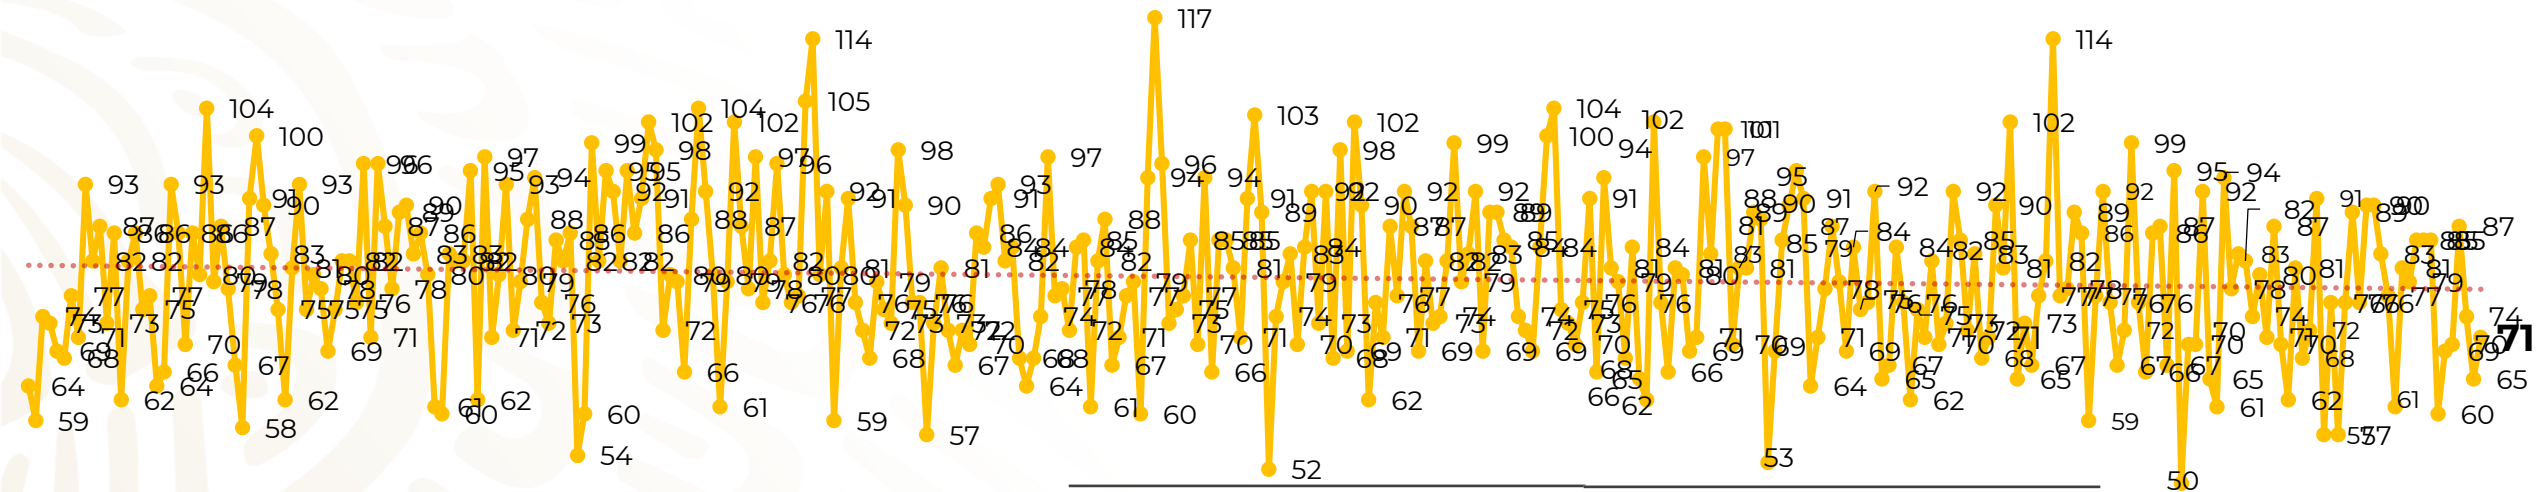

Víctimas reportadas por delito de homicidio (Fiscalías Estatales y Dependencias Federales)

Entidades	Diciembre 10
Aguascalientes	0
Baja California	6
Baja California Sur	0
Campeche	0
Chiapas	0
Chihuahua	3
Ciudad de México	2
Coahuila	0
Colima	2
Durango	0
Estado de México	4
Guanajuato	13
Guerrero	2
Hidalgo	1
Jalisco	6
Michoacán	8

Entidades	Diciembre 10
Morelos	2
Nayarit	0
Nuevo León	3
Oaxaca	2
Puebla	1
Querétaro	0
Quintana Roo	2
San Luis Potosí	1
Sinaloa	1
Sonora	0
Tabasco	3
Tamaulipas	0
Tlaxcala	0
Veracruz	2
Yucatán	0
Zacatecas	7
Total	71

Víctimas reportadas por delito de homicidio (Fiscalías Estatales y Dependencias Federales)

HOMICIDIOS DOLOSOS TENDENCIA MENSUAL (víctimas)

Mes	Víctimas	Promedio Diario	Días	Mes	Víctimas	Promedio Diario	Días	Mes	Víctimas	Promedio Diario	Días	Mes	Víctimas	Promedio Diario	Días
Dic-18 ¹	2,153	79.7	27	Ago-19	2,469	79.6	31	Mar-20	2,585	83.4	31	Oct-20	2,429	78.3	31
Ene-19	2,326	75.0	31	Sep-19	2,386	79.5	30	Abr-20	2,492	83.1	30	Nov-20	2,303	76.7	30
Feb-19	2,326	83.1	28	Oct-19	2,356	76.0	31	May-20	2,423	78.2	31	Dic-20	751	75.1	10
Mar-19	2,404	77.5	31	Nov-19	2,370	79.0	30	Jun-20	2,413	80.4	30				
Abr-19	2,227	74.2	30	Dic-19	2,444	78.8	31	Jul-20	2,519	81.2	31				
May-19	2,384	76.9	31	Ene-20	2,376	76.6	31	Ago-20	2,524	81.4	31				
Jun-19	2,543	84.8	30	Feb-20	2,352	81.1	29	Sep-20	2,315	77.1	30				
Jul-19	2,414	77.8	31												

Fuente : Fiscalías , consultado en el INS al 11/12/2020 03:00 hrs.

1/ El reporte de homicidios por el INS inició a partir del 5 de diciembre de 2018.

2/ Información del 01 enero al 10 de diciembre de 2020.