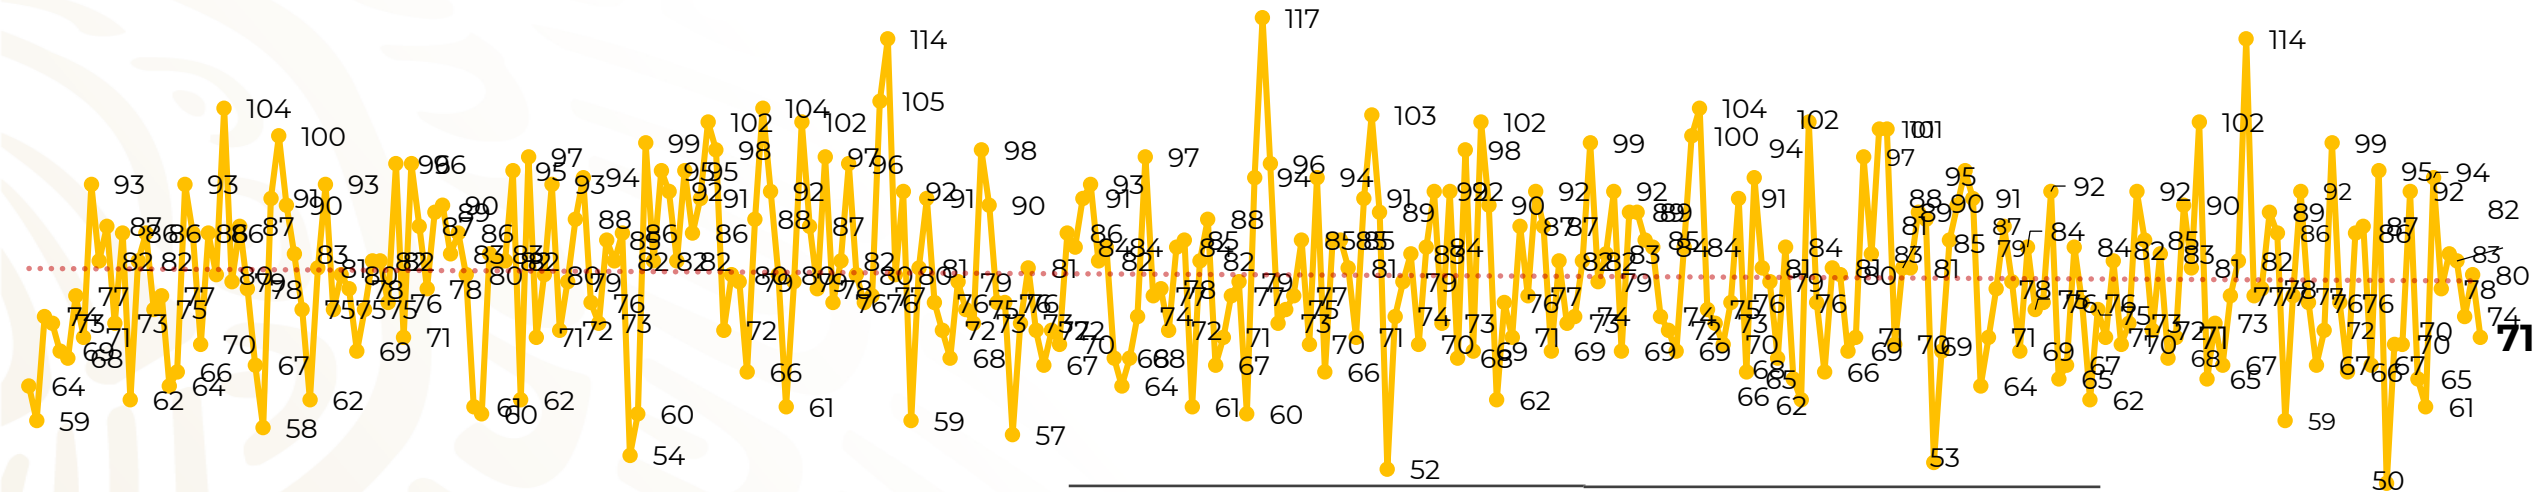

Víctimas reportadas por delito de homicidio (Fiscalías Estatales y Dependencias Federales)

Entidades	Noviembre 10
Aguascalientes	0
Baja California	5
Baja California Sur	0
Campeche	0
Chiapas	3
Chihuahua	0
Ciudad de México	2
Coahuila	0
Colima	1
Durango	0
Estado de México	10
Guanajuato	13
Guerrero	5
Hidalgo	0
Jalisco	2
Michoacán	7

Entidades	Noviembre 10
Morelos	2
Nayarit	1
Nuevo León	2
Oaxaca	0
Puebla	3
Querétaro	1
Quintana Roo	2
San Luis Potosí	0
Sinaloa	3
Sonora	1
Tabasco	0
Tamaulipas	0
Tlaxcala	1
Veracruz	2
Yucatán	0
Zacatecas	5
Total	71

Víctimas reportadas por delito de homicidio (Fiscalías Estatales y Dependencias Federales)

HOMICIDIOS DOLOSOS TENDENCIA MENSUAL (víctimas)

Mes	Víctimas	Promedio Diario	Días	Mes	Víctimas	Promedio Diario	Días	Mes	Víctimas	Promedio Diario	Días	Mes	Víctimas	Promedio Diario	Días
Dic-18 ¹	2,153	79.7	27	Ago-19	2,469	79.6	31	Mar-20	2,585	83.4	31	Oct-20	2,429	78.3	31
Ene-19	2,326	75.0	31	Sep-19	2,386	79.5	30	Abr-20	2,492	83.1	30	Nov-20	780	78.0	10
Feb-19	2,326	83.1	28	Oct-19	2,356	76.0	31	May-20	2,423	78.2	31				
Mar-19	2,404	77.5	31	Nov-19	2,370	79.0	30	Jun-20	2,413	80.4	30				
Abr-19	2,227	74.2	30	Dic-19	2,444	78.8	31	Jul-20	2,519	81.2	31				
May-19	2,384	76.9	31	Ene-20	2,376	76.6	31	Ago-20	2,524	81.4	31				
Jun-19	2,543	84.8	30	Feb-20	2,352	81.1	29	Sep-20	2,315	77.1	30				
Jul-19	2,414	77.8	31												