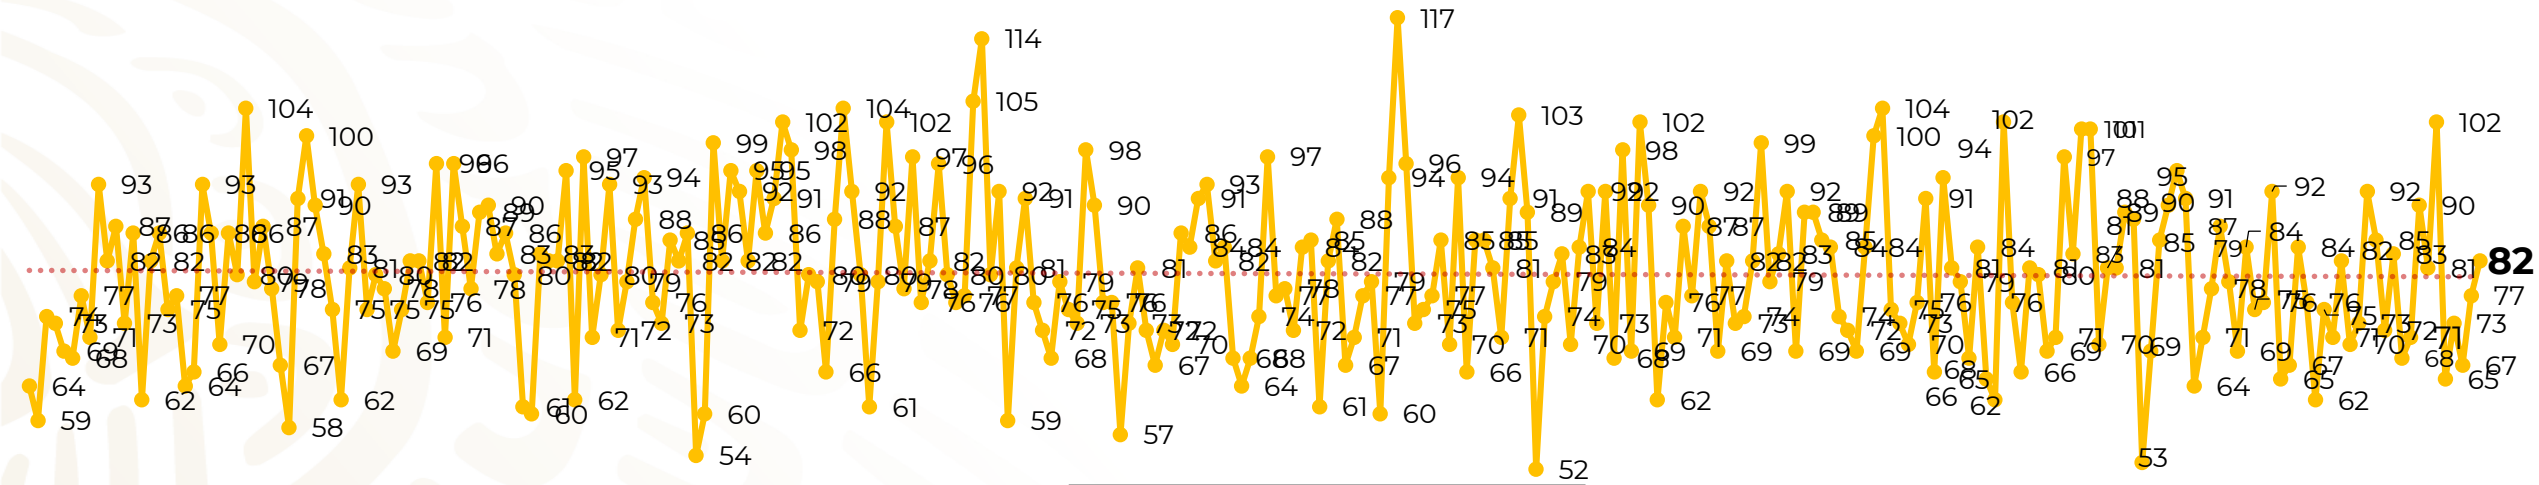

## Víctimas reportadas por delito de homicidio (Fiscalías Estatales y Dependencias Federales)

Entidades	Octubre 10
Aguascalientes	0
Baja California	3
Baja California Sur	0
Campeche	1
Chiapas	3
Chihuahua	3
Ciudad de México	2
Coahuila	1
Colima	1
Durango	0
<b>Estado de México</b>	<b>6</b>
<b>Guanajuato</b>	<b>12</b>
Guerrero	5
Hidalgo	0
<b>Jalisco</b>	<b>8</b>
Michoacán	3

Entidades	Octubre 10
<b>Morelos</b>	<b>6</b>
Nayarit	4
<b>Nuevo León</b>	<b>7</b>
Oaxaca	3
Puebla	3
Querétaro	0
Quintana Roo	1
San Luis Potosí	1
Sinaloa	2
Sonora	1
Tabasco	1
Tamaulipas	4
Tlaxcala	0
Veracruz	1
Yucatán	0
Zacatecas	0
<b>Total</b>	<b>82</b>

## HOMICIDIOS DOLOSOS TENDENCIA MENSUAL (víctimas)

Mes	Víctimas	Promedio Diario	Días	Mes	Víctimas	Promedio Diario	Días	Mes	Víctimas	Promedio Diario	Días	Mes	Víctimas	Promedio Diario	Días
Dic-18 <sup>1</sup>	2,153	79.7	27	Ago-19	2,469	79.6	31	Mar-20	2,585	83.4	31	Oct-20	776	77.6	10
Ene-19	2,326	75.0	31	Sep-19	2,386	79.5	30	Abr-20	2,492	83.1	30				
Feb-19	2,326	83.1	28	Oct-19	2,356	76.0	31	May-20	2,423	78.2	31				
Mar-19	2,404	77.5	31	Nov-19	2,370	79.0	30	Jun-20	2,413	80.4	30				
Abr-19	2,227	74.2	30	Dic-19	2,444	78.8	31	Jul-20	2,519	81.2	31				
May-19	2,384	76.9	31	Ene-20	2,376	76.6	31	Ago-20	2,524	81.4	31				
Jun-19	2,543	84.8	30	Feb-20	2,352	81.1	29	Sep-20	2,315	77.1	30				
Jul-19	2,414	77.8	31												

01-ene 08-ene 15-ene 22-ene 29-ene 05-feb 12-feb 19-feb 26-feb 04-mar 11-mar 18-mar 25-mar 01-abr 08-abr 15-abr 22-abr 29-abr 06-may 13-may 20-may 27-may 03-jun 10-jun 17-jun 24-jun 01-jul 08-jul 15-jul 22-jul 29-jul 05-ago 12-ago 19-ago 26-ago 02-sep 09-sep 16-sep 23-sep 30-sep 07-oct