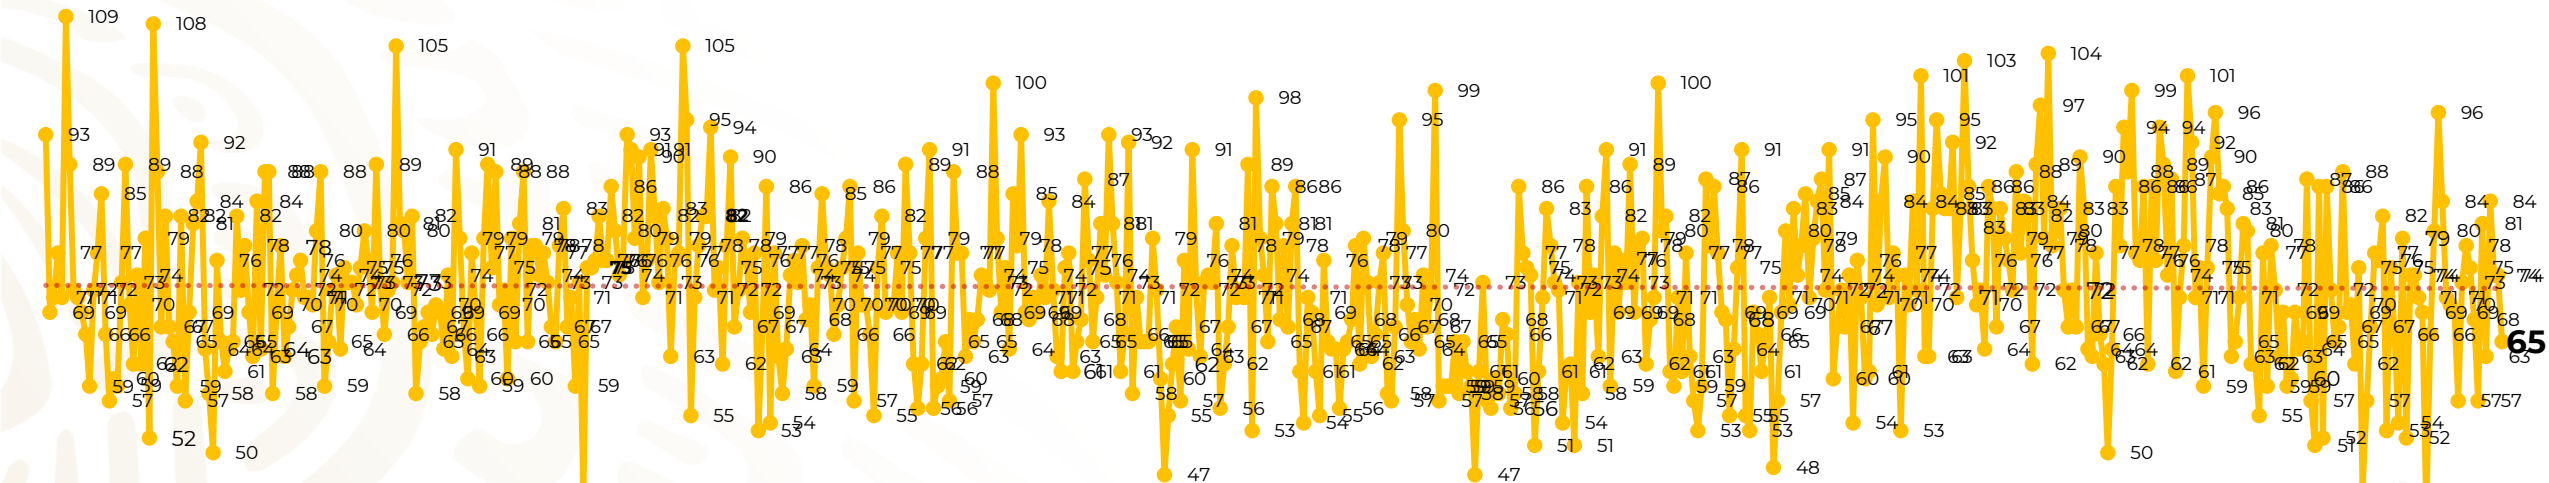

## Víctimas reportadas por delito de homicidio (Fiscalías Estatales y Dependencias Federales)

Entidades	Septiembre 10
Aguascalientes	0
Baja California	3
Baja California Sur	0
Campeche	0
Chiapas	4
Chihuahua	2
Ciudad de México	2
Coahuila	0
Colima	2
Durango	0
Estado de México	3
Guanajuato	5
Guerrero	2
Hidalgo	0
Jalisco	5
Michoacán	1

Entidades	Septiembre 10
Morelos	0
<b>Nayarit</b>	<b>6</b>
<b>Nuevo León</b>	<b>8</b>
Oaxaca	5
Puebla	1
Querétaro	0
Quintana Roo	1
San Luis Potosí	0
Sinaloa	0
Sonora	3
Tabasco	2
Tamaulipas	3
Tlaxcala	1
Veracruz	4
Yucatán	0
Zacatecas	2
<b>Total</b>	<b>65</b>

# Víctimas reportadas por delito de homicidio (Fiscalías Estatales y Dependencias Federales)

## HOMICIDIOS DOLOSOS TENDENCIA MENSUAL (víctimas)

Mes	Víctimas	Promedio Diario	Días	Mes	Víctimas	Promedio Diario	Días	Mes	Víctimas	Promedio Diario	Días	Mes	Víctimas	Promedio Diario	Días	Mes	Víctimas	Promedio Diario	Días
Dic-21	2,274	73.3	31	Jul-22	2,331	75.1	31	Feb-23	1,987	70.9	28	Sep-23	2,196	73.2	30	Abr-24	2,349	78.3	30
Ene-22	2,061	66.5	31	Ago-22	2,304	74.3	31	Mar-23	2,283	73.6	31	Oct-23	2,148	69.2	31	May-24	2,410	77.7	31
Feb-22	1,933	69.0	28	Sep-22	2,329	77.6	30	Abr-23	2,159	71.9	30	Nov-23	2,101	70.0	30	Jun-24	2,363	78.7	30
Mar-22	2,241	72.3	31	Oct-22	2,481	80.0	31	May-23	2,350	75.8	31	Dic-23	2,051	66.2	31	Jul-24	2,151	69.3	31
Abr-22	2,131	71.0	30	Nov-22	2,071	69.0	30	Jun-23	2,303	76.7	30	Ene-24	2,127	68.6	31	Ago-24	2,143	69.1	31
May-22	2,472	79.7	31	Dic-22	2,277	73.4	31	Jul-23	2,204	71.0	31	Feb-24	2,022	72.2	28	Sep-24	719	71.9	10
Jun-22	2,289	76.3	30	Ene-23	2,303	74.3	31	Ago-23	2,216	71.4	31	Mar-24	2,192	70.7	31				