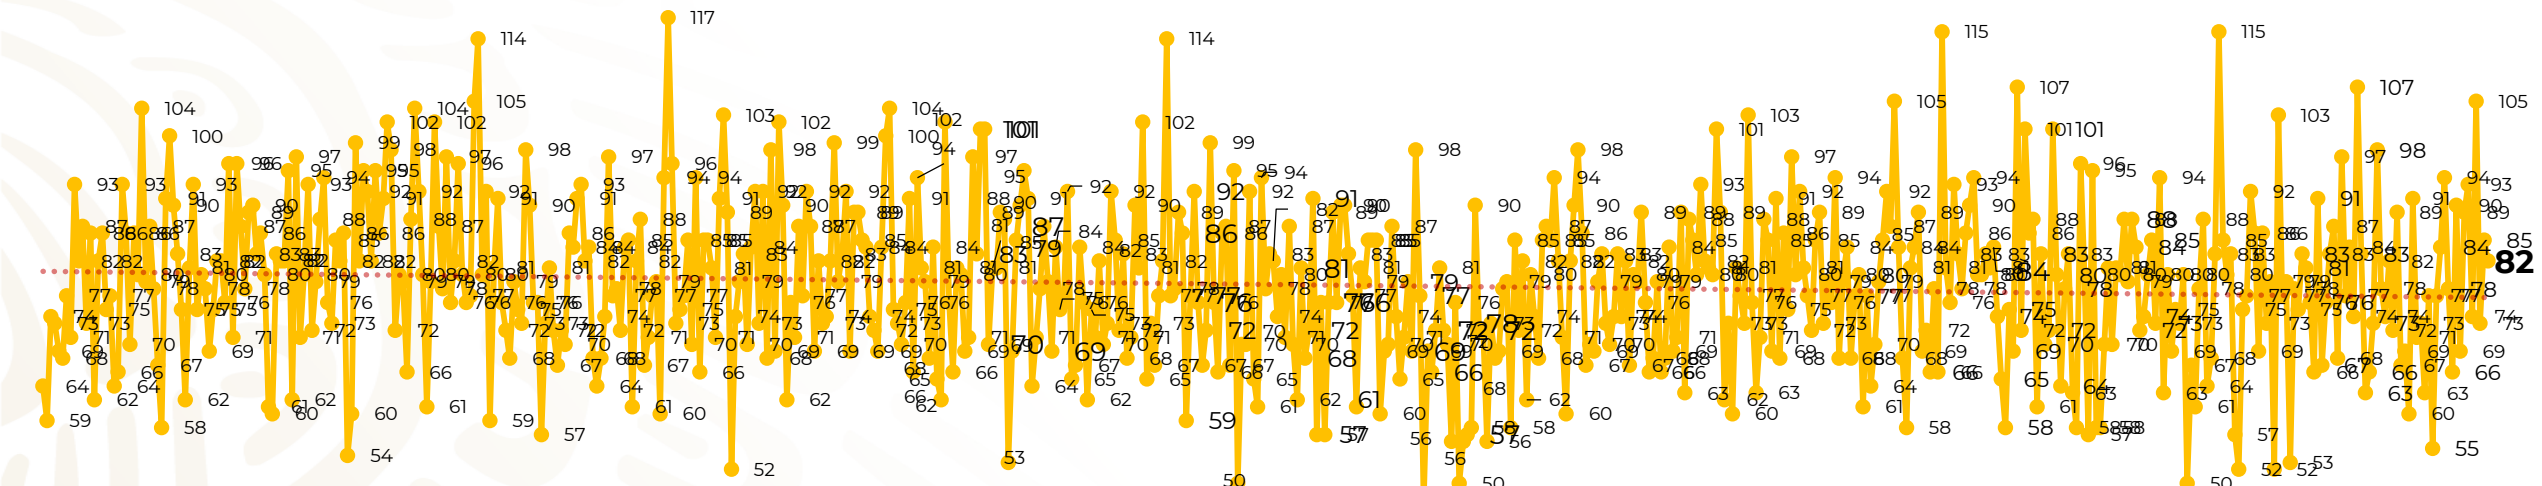

Víctimas reportadas por delito de homicidio (Fiscalías Estatales y Dependencias Federales)

Entidades	Septiembre 10
Aguascalientes	0
Baja California	4
Baja California Sur	0
Campeche	1
Chiapas	2
Chihuahua	3
Ciudad de México	3
Coahuila	0
Colima	1
Durango	0
Estado de México	5
Guanajuato	5
Guerrero	3
Hidalgo	4
Jalisco	9
Michoacán	6

Entidades	Septiembre 10
Morelos	4
Nayarit	0
Nuevo León	6
Oaxaca	3
Puebla	3
Querétaro	0
Quintana Roo	0
San Luis Potosí	0
Sinaloa	3
Sonora	2
Tabasco	3
Tamaulipas	2
Tlaxcala	0
Veracruz	2
Yucatán	0
Zacatecas	8
Total	82

Víctimas reportadas por delito de homicidio (Fiscalías Estatales y Dependencias Federales)

HOMICIDIOS DOLOSOS TENDENCIA MENSUAL (víctimas)

Mes	Víctimas	Promedio Diario	Días	Mes	Víctimas	Promedio Diario	Días	Mes	Víctimas	Promedio Diario	Días	Mes	Víctimas	Promedio Diario	Días	Mes	Víctimas	Promedio Diario	Días
Dic-18 ¹	2,153	79.7	27	Ago-19	2,469	79.6	31	Mar-20	2,585	83.4	31	Oct-20	2,429	78.3	31	May-21	2,462	79.4	31
Ene-19	2,326	75.0	31	Sep-19	2,386	79.5	30	Abr-20	2,492	83.1	30	Nov-20	2,303	76.7	30	Jun-21	2,251	75.0	30
Feb-19	2,326	83.1	28	Oct-19	2,356	76.0	31	May-20	2,423	78.2	31	Dic-20	2,194	70.8	31	Jul-21	2,381	76.8	31
Mar-19	2,404	77.5	31	Nov-19	2,370	79.0	30	Jun-20	2,413	80.4	30	Ene-21	2,379	76.7	31	Ago-21	2,414	77.9	31
Abr-19	2,227	74.2	30	Dic-19	2,444	78.8	31	Jul-20	2,519	81.2	31	Feb-21	2,206	78.7	28	Sep-21	826	82.6	10
May-19	2,384	76.9	31	Ene-20	2,376	76.6	31	Ago-20	2,524	81.4	31	Mar-21	2,444	78.8	31				
Jun-19	2,543	84.8	30	Feb-20	2,352	81.1	29	Sep-20	2,315	77.1	30	Abr-21	2,370	79.0	30				
Jul-19	2,414	77.8	31																