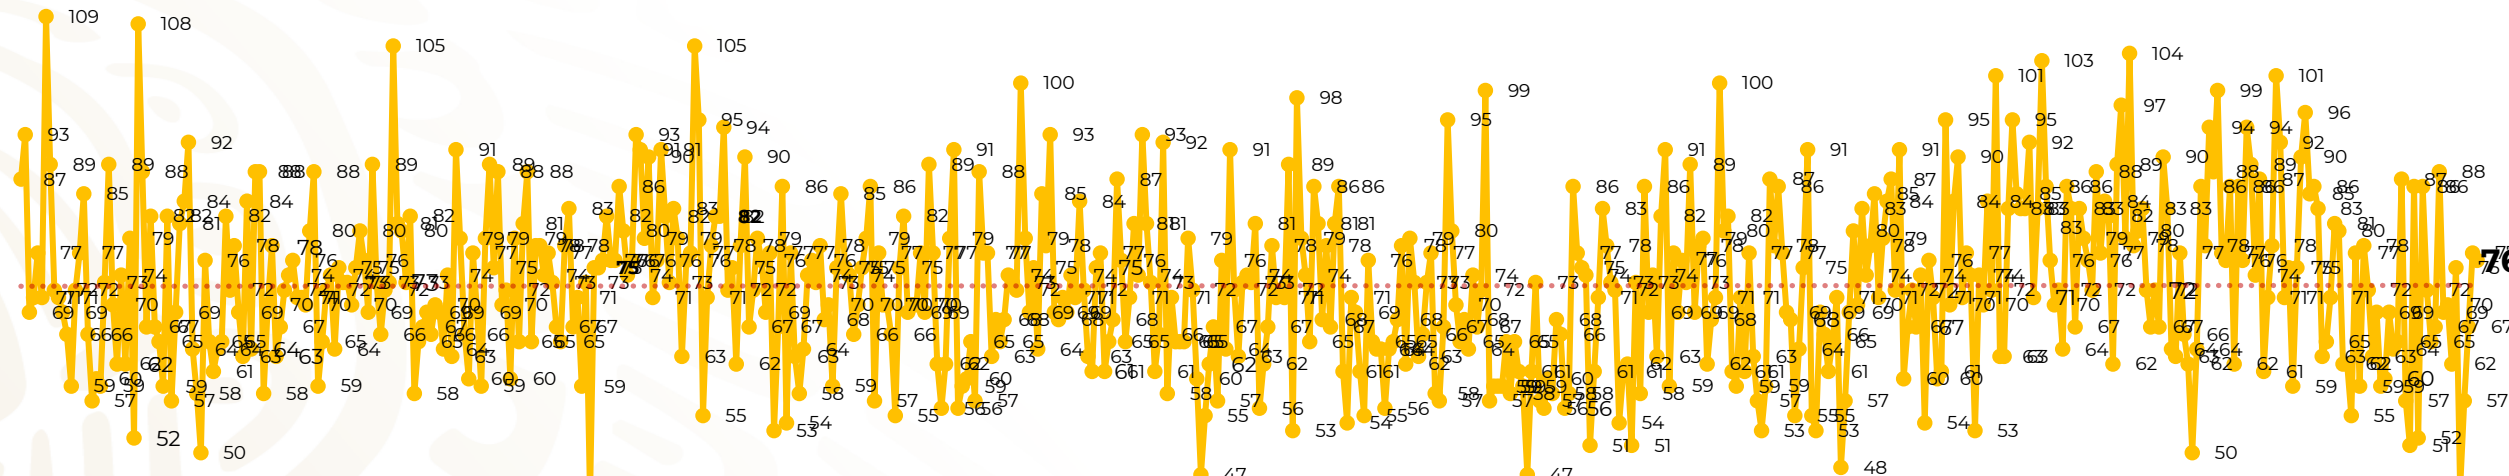

## Víctimas reportadas por delito de homicidio (Fiscalías Estatales y Dependencias Federales)

Entidades	Agosto 10
Aguascalientes	0
Baja California	5
Baja California Sur	0
Campeche	0
<b>Chiapas</b>	<b>6</b>
Chihuahua	4
Ciudad de México	3
Coahuila	0
Colima	2
Durango	0
<b>Estado de México</b>	<b>7</b>
<b>Guanajuato</b>	<b>15</b>
Guerrero	2
Hidalgo	0
Jalisco	4
<b>Michoacán</b>	<b>6</b>

Entidades	Agosto 10
Morelos	3
Nayarit	0
Nuevo León	3
Oaxaca	5
Puebla	1
Querétaro	0
Quintana Roo	0
San Luis Potosí	1
Sinaloa	1
Sonora	3
Tabasco	0
Tamaulipas	1
Tlaxcala	2
Veracruz	1
Yucatán	0
Zacatecas	1
<b>Total</b>	<b>76</b>

# Víctimas reportadas por delito de homicidio (Fiscalías Estatales y Dependencias Federales)

## HOMICIDIOS DOLOSOS TENDENCIA MENSUAL (víctimas)

Mes	Víctimas	Promedio Diario	Días	Mes	Víctimas	Promedio Diario	Días	Mes	Víctimas	Promedio Diario	Días	Mes	Víctimas	Promedio Diario	Días	Mes	Víctimas	Promedio Diario	Días
Dic-21	2,274	73.3	31	Jul-22	2,331	75.1	31	Feb-23	1,987	70.9	28	Sep-23	2,196	73.2	30	Abr-24	2,349	78.3	30
Ene-22	2,061	66.5	31	Ago-22	2,304	74.3	31	Mar-23	2,283	73.6	31	Oct-23	2,148	69.2	31	May-24	2,410	77.7	31
Feb-22	1,933	69.0	28	Sep-22	2,329	77.6	30	Abr-23	2,159	71.9	30	Nov-23	2,101	70.0	30	Jun-24	2,363	78.7	30
Mar-22	2,241	72.3	31	Oct-22	2,481	80.0	31	May-23	2,350	75.8	31	Dic-23	2,051	66.2	31	Jul-24	2,151	69.3	31
Abr-22	2,131	71.0	30	Nov-22	2,071	69.0	30	Jun-23	2,303	76.7	30	Ene-24	2,127	68.6	31	Ago-24	686	68.6	10
May-22	2,472	79.7	31	Dic-22	2,277	73.4	31	Jul-23	2,204	71.0	31	Feb-24	2,022	72.2	28				
Jun-22	2,289	76.3	30	Ene-23	2,303	74.3	31	Ago-23	2,216	71.4	31	Mar-24	2,192	70.7	31				