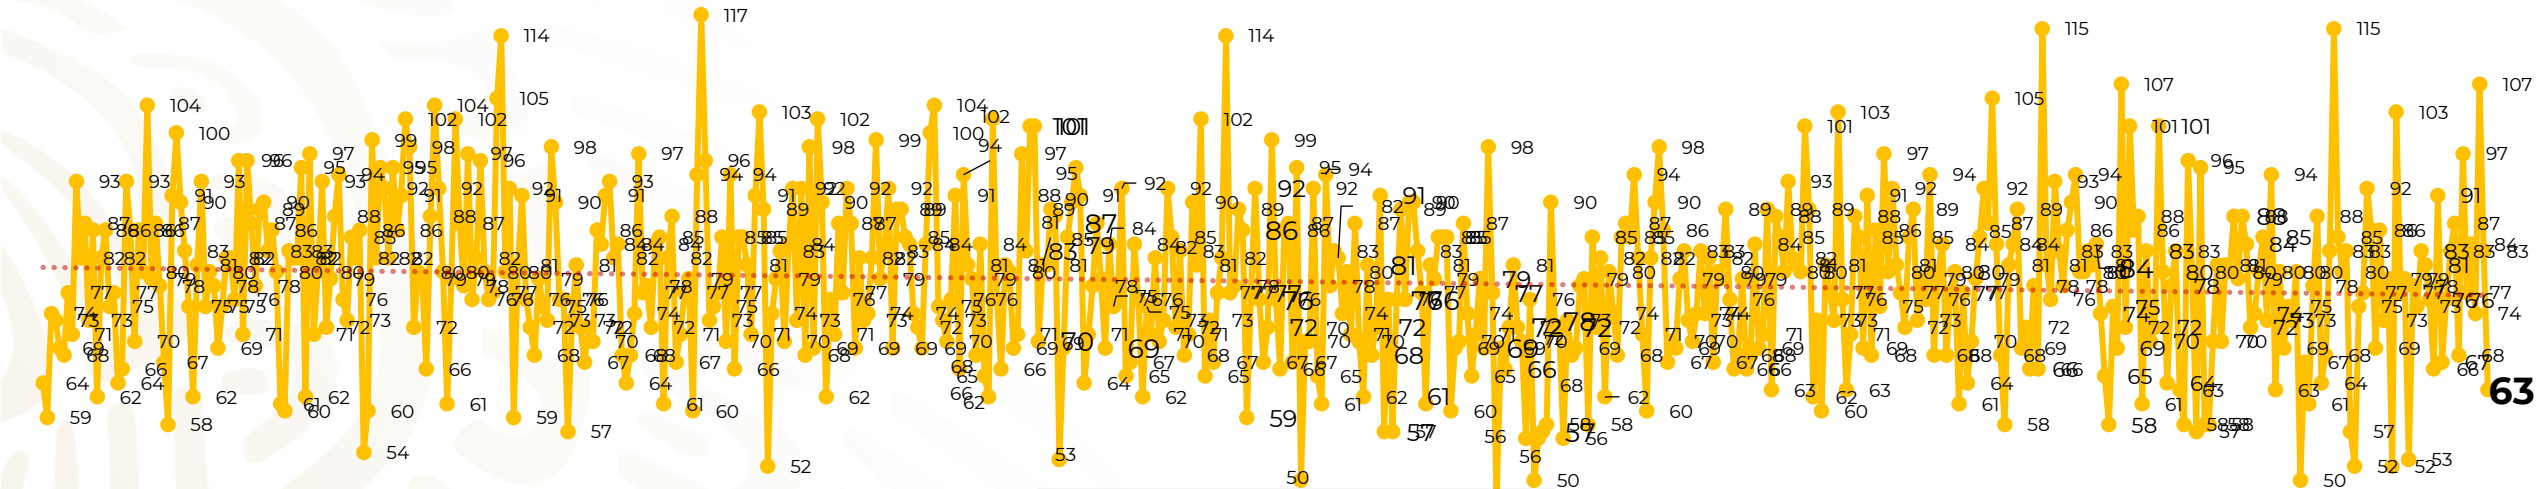

## Víctimas reportadas por delito de homicidio (Fiscalías Estatales y Dependencias Federales)

Entidades	Agosto 10
Aguascalientes	0
Baja California	1
Baja California Sur	0
Campeche	0
Chiapas	2
Chihuahua	1
Ciudad de México	3
Coahuila	0
Colima	0
Durango	0
<b>Estado de México</b>	<b>6</b>
<b>Guanajuato</b>	<b>10</b>
Guerrero	0
Hidalgo	0
<b>Jalisco</b>	<b>8</b>
Michoacán	5

Entidades	Agosto 10
Morelos	0
Nayarit	0
Nuevo León	1
Oaxaca	5
<b>Puebla</b>	<b>7</b>
Querétaro	0
Quintana Roo	2
San Luis Potosí	0
Sinaloa	1
Sonora	2
Tabasco	2
Tamaulipas	1
Tlaxcala	0
Veracruz	2
Yucatán	0
Zacatecas	4
<b>Total</b>	<b>63</b>

# Víctimas reportadas por delito de homicidio (Fiscalías Estatales y Dependencias Federales)

## HOMICIDIOS DOLOSOS TENDENCIA MENSUAL (víctimas)

Mes	Víctimas	Promedio Diario	Días	Mes	Víctimas	Promedio Diario	Días	Mes	Víctimas	Promedio Diario	Días	Mes	Víctimas	Promedio Diario	Días	Mes	Víctimas	Promedio Diario	Días
Dic-18 <sup>1</sup>	2,153	79.7	27	Ago-19	2,469	79.6	31	Mar-20	2,585	83.4	31	Oct-20	2,429	78.3	31	May-21	2,462	79.4	31
Ene-19	2,326	75.0	31	Sep-19	2,386	79.5	30	Abr-20	2,492	83.1	30	Nov-20	2,303	76.7	30	Jun-21	2,251	75.0	30
Feb-19	2,326	83.1	28	Oct-19	2,356	76.0	31	May-20	2,423	78.2	31	Dic-20	2,194	70.8	31	Jul-21	2,381	76.8	31
Mar-19	2,404	77.5	31	Nov-19	2,370	79.0	30	Jun-20	2,413	80.4	30	Ene-21	2,379	76.7	31	Ago-21	823	82.3	10
Abr-19	2,227	74.2	30	Dic-19	2,444	78.8	31	Jul-20	2,519	81.2	31	Feb-21	2,206	78.7	28				
May-19	2,384	76.9	31	Ene-20	2,376	76.6	31	Ago-20	2,524	81.4	31	Mar-21	2,444	78.8	31				
Jun-19	2,543	84.8	30	Feb-20	2,352	81.1	29	Sep-20	2,315	77.1	30	Abr-21	2,370	79.0	30				
Jul-19	2,414	77.8	31																