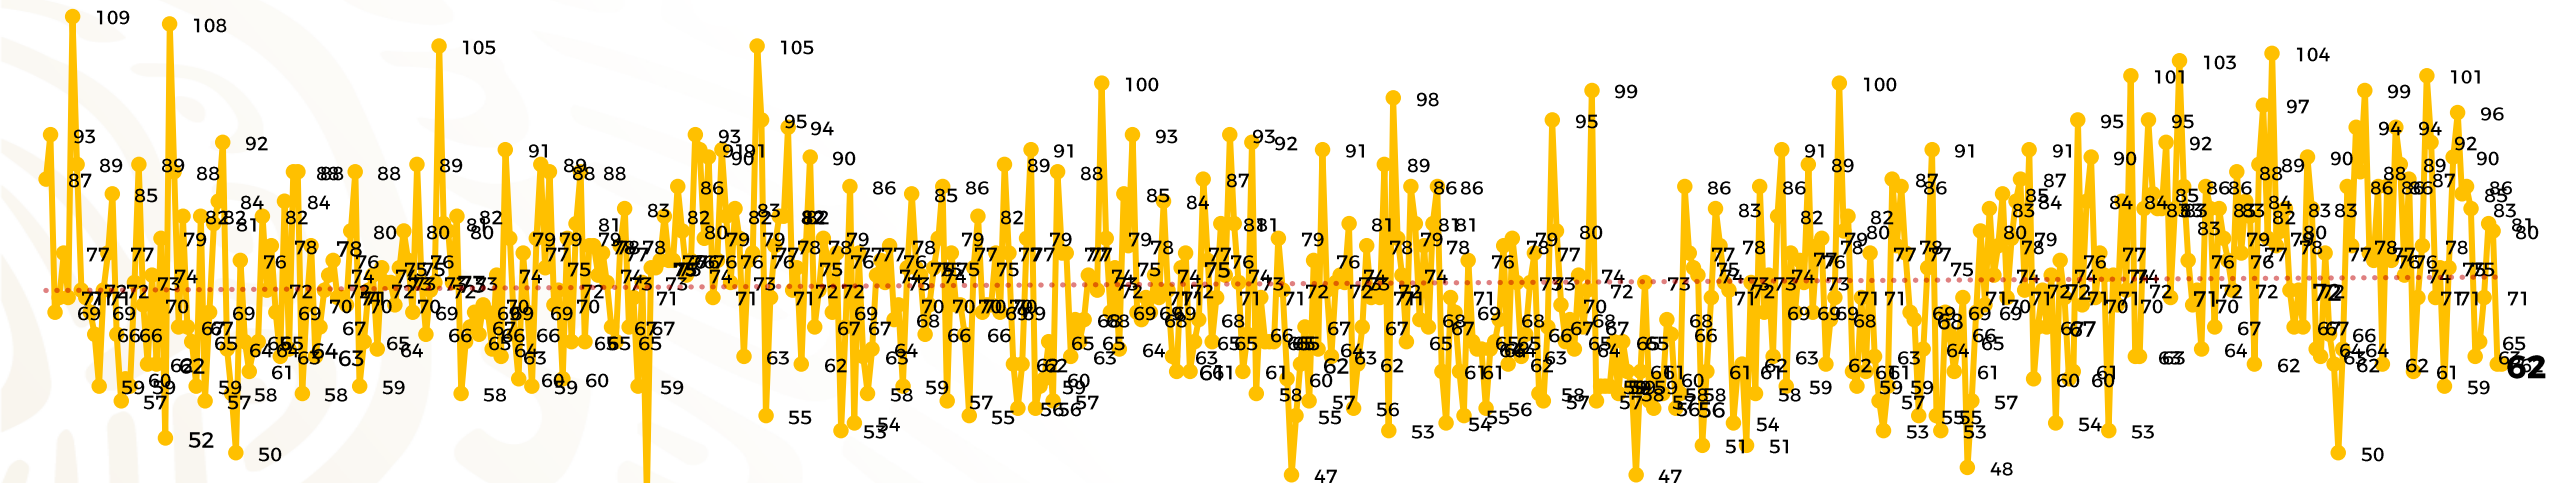

Víctimas reportadas por delito de homicidio (Fiscalías Estatales y Dependencias Federales)

Entidades	Julio 10
Aguascalientes	0
Baja California	3
Baja California Sur	0
Campeche	0
Chiapas	0
Chihuahua	7
Ciudad de México	4
Coahuila	0
Colima	0
Durango	0
Estado de México	3
Guanajuato	11
Guerrero	3
Hidalgo	1
Jalisco	5
Michoacán	1

Entidades	Julio 10
Morelos	1
Nayarit	0
Nuevo León	4
Oaxaca	2
Puebla	9
Querétaro	0
Quintana Roo	3
San Luis Potosí	0
Sinaloa	1
Sonora	1
Tabasco	0
Tamaulipas	0
Tlaxcala	0
Veracruz	2
Yucatán	0
Zacatecas	1
Total	62

Víctimas reportadas por delito de homicidio (Fiscalías Estatales y Dependencias Federales)

HOMICIDIOS DOLOSOS TENDENCIA MENSUAL (víctimas)

Mes	Víctimas	Promedio Diario	Días	Mes	Víctimas	Promedio Diario	Días	Mes	Víctimas	Promedio Diario	Días	Mes	Víctimas	Promedio Diario	Días	Mes	Víctimas	Promedio Diario	Días
Dic-21	2,274	73.3	31	Jul-22	2,331	75.1	31	Feb-23	1,987	70.9	28	Sep-23	2,196	73.2	30	Abr-24	2,349	78.3	30
Ene-22	2,061	66.5	31	Ago-22	2,304	74.3	31	Mar-23	2,283	73.6	31	Oct-23	2,148	69.2	31	May-24	2,410	77.7	31
Feb-22	1,933	69.0	28	Sep-22	2,329	77.6	30	Abr-23	2,159	71.9	30	Nov-23	2,101	70.0	30	Jun-24	2,363	78.7	30
Mar-22	2,241	72.3	31	Oct-22	2,481	80.0	31	May-23	2,350	75.8	31	Dic-23	2,051	66.2	31	Jul-24	738	73.8	10
Abr-22	2,131	71.0	30	Nov-22	2,071	69.0	30	Jun-23	2,303	76.7	30	Ene-24	2,127	68.6	31				
May-22	2,472	79.7	31	Dic-22	2,277	73.4	31	Jul-23	2,204	71.0	31	Feb-24	2,022	72.2	28				
Jun-22	2,289	76.3	30	Ene-23	2,303	74.3	31	Ago-23	2,216	71.4	31	Mar-24	2,192	70.7	31				