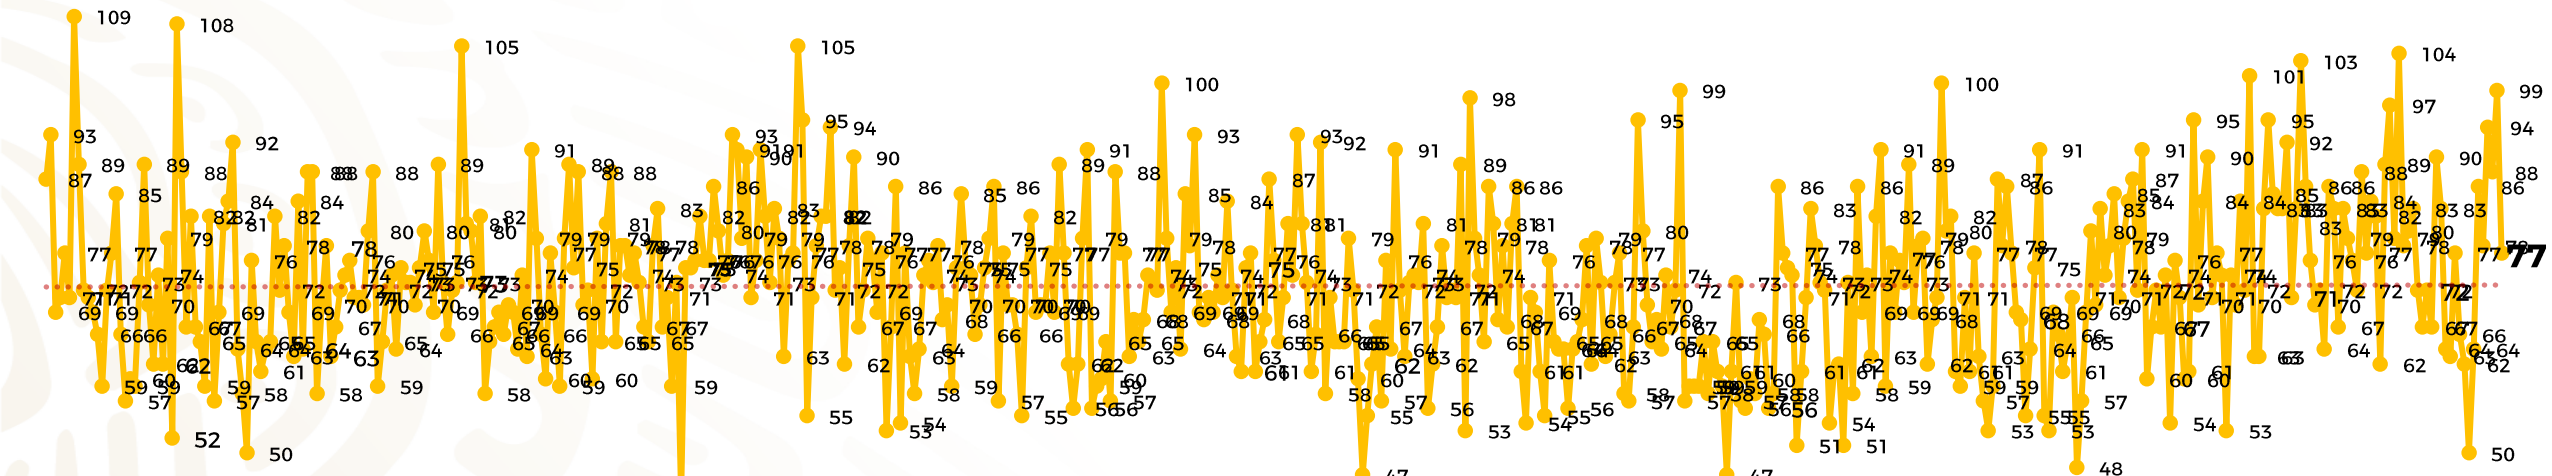

Víctimas reportadas por delito de homicidio (Fiscalías Estatales y Dependencias Federales)

Entidades	Junio 10
Aguascalientes	1
Baja California	2
Baja California Sur	0
Campeche	0
Chiapas	1
Chihuahua	10
Ciudad de México	1
Coahuila	0
Colima	2
Durango	0
Estado de México	4
Guanajuato	16
Guerrero	4
Hidalgo	1
Jalisco	4
Michoacán	3

Entidades	Junio 10
Morelos	1
Nayarit	0
Nuevo León	9
Oaxaca	3
Puebla	5
Querétaro	0
Quintana Roo	2
San Luis Potosí	4
Sinaloa	1
Sonora	2
Tabasco	0
Tamaulipas	1
Tlaxcala	0
Veracruz	0
Yucatán	0
Zacatecas	0
Total	77

Víctimas reportadas por delito de homicidio (Fiscalías Estatales y Dependencias Federales)

HOMICIDIOS DOLOSOS TENDENCIA MENSUAL (víctimas)

Mes	Víctimas	Promedio Diario	Días	Mes	Víctimas	Promedio Diario	Días	Mes	Víctimas	Promedio Diario	Días	Mes	Víctimas	Promedio Diario	Días	Mes	Víctimas	Promedio Diario	Días
Dic-21	2,274	73.3	31	Jul-22	2,331	75.1	31	Feb-23	1,987	70.9	28	Sep-23	2,196	73.2	30	Abr-24	2,349	78.3	30
Ene-22	2,061	66.5	31	Ago-22	2,304	74.3	31	Mar-23	2,283	73.6	31	Oct-23	2,148	69.2	31	May-24	2,410	77.7	31
Feb-22	1,933	69.0	28	Sep-22	2,329	77.6	30	Abr-23	2,159	71.9	30	Nov-23	2,101	70.0	30	Jun-24	764	76.4	10
Mar-22	2,241	72.3	31	Oct-22	2,481	80.0	31	May-23	2,350	75.8	31	Dic-23	2,051	66.2	31				
Abr-22	2,131	71.0	30	Nov-22	2,071	69.0	30	Jun-23	2,303	76.7	30	Ene-24	2,127	68.6	31				
May-22	2,472	79.7	31	Dic-22	2,277	73.4	31	Jul-23	2,204	71.0	31	Feb-24	2,022	72.2	28				
Jun-22	2,289	76.3	30	Ene-23	2,303	74.3	31	Ago-23	2,216	71.4	31	Mar-24	2,192	70.7	31				