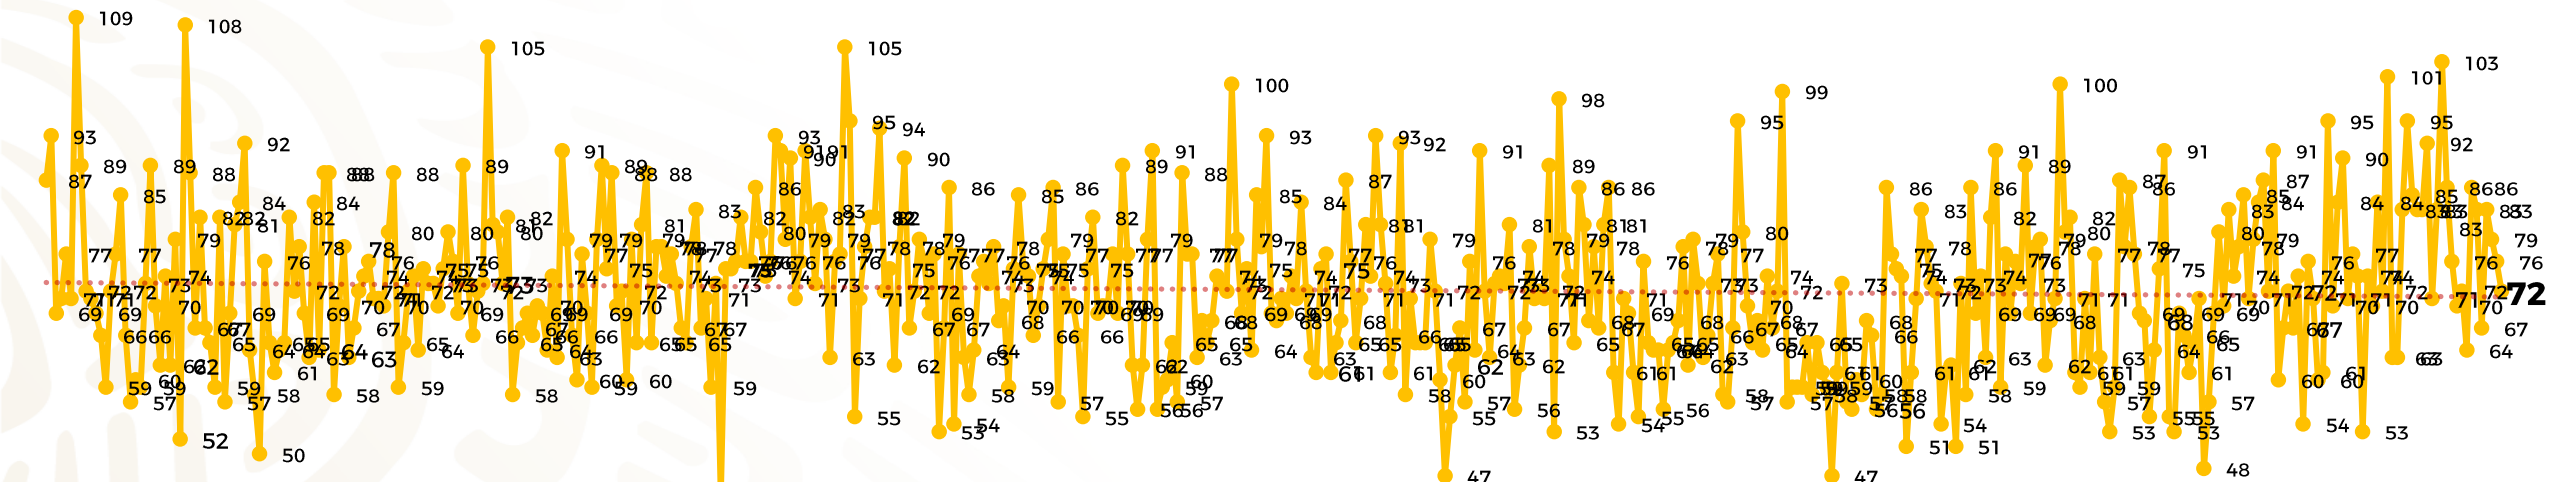

## Víctimas reportadas por delito de homicidio (Fiscalías Estatales y Dependencias Federales)

Entidades	Mayo 10
Aguascalientes	0
Baja California	2
Baja California Sur	0
Campeche	2
Chiapas	2
<b>Chihuahua</b>	<b>8</b>
<b>Ciudad de México</b>	<b>6</b>
Coahuila	1
Colima	1
Durango	0
<b>Estado de México</b>	<b>14</b>
Guanajuato	2
Guerrero	1
Hidalgo	0
Jalisco	2
Michoacán	0

Entidades	Mayo 10
<b>Morelos</b>	<b>6</b>
Nayarit	0
<b>Nuevo León</b>	<b>7</b>
Oaxaca	2
Puebla	5
Querétaro	0
Quintana Roo	0
San Luis Potosí	0
Sinaloa	1
Sonora	2
Tabasco	0
Tamaulipas	5
Tlaxcala	0
Veracruz	3
Yucatán	0
Zacatecas	0
<b>Total</b>	<b>72</b>

## HOMICIDIOS DOLOSOS TENDENCIA MENSUAL (víctimas)

Mes	Víctimas	Promedio Diario	Días	Mes	Víctimas	Promedio Diario	Días	Mes	Víctimas	Promedio Diario	Días	Mes	Víctimas	Promedio Diario	Días	Mes	Víctimas	Promedio Diario	Días
Dic-21	2,274	73.3	31	Jul-22	2,331	75.1	31	Feb-23	1,987	70.9	28	Sep-23	2,196	73.2	30	Abr-24	2,349	78.3	30
Ene-22	2,061	66.5	31	Ago-22	2,304	74.3	31	Mar-23	2,283	73.6	31	Oct-23	2,148	69.2	31	May-24	752	75.2	10
Feb-22	1,933	69.0	28	Sep-22	2,329	77.6	30	Abr-23	2,159	71.9	30	Nov-23	2,101	70.0	30				
Mar-22	2,241	72.3	31	Oct-22	2,481	80.0	31	May-23	2,350	75.8	31	Dic-23	2,051	66.2	31				
Abr-22	2,131	71.0	30	Nov-22	2,071	69.0	30	Jun-23	2,303	76.7	30	Ene-24	2,127	68.6	31				
May-22	2,472	79.7	31	Dic-22	2,277	73.4	31	Jul-23	2,204	71.0	31	Feb-24	2,022	72.2	28				
Jun-22	2,289	76.3	30	Ene-23	2,303	74.3	31	Ago-23	2,216	71.4	31	Mar-24	2,192	70.7	31				