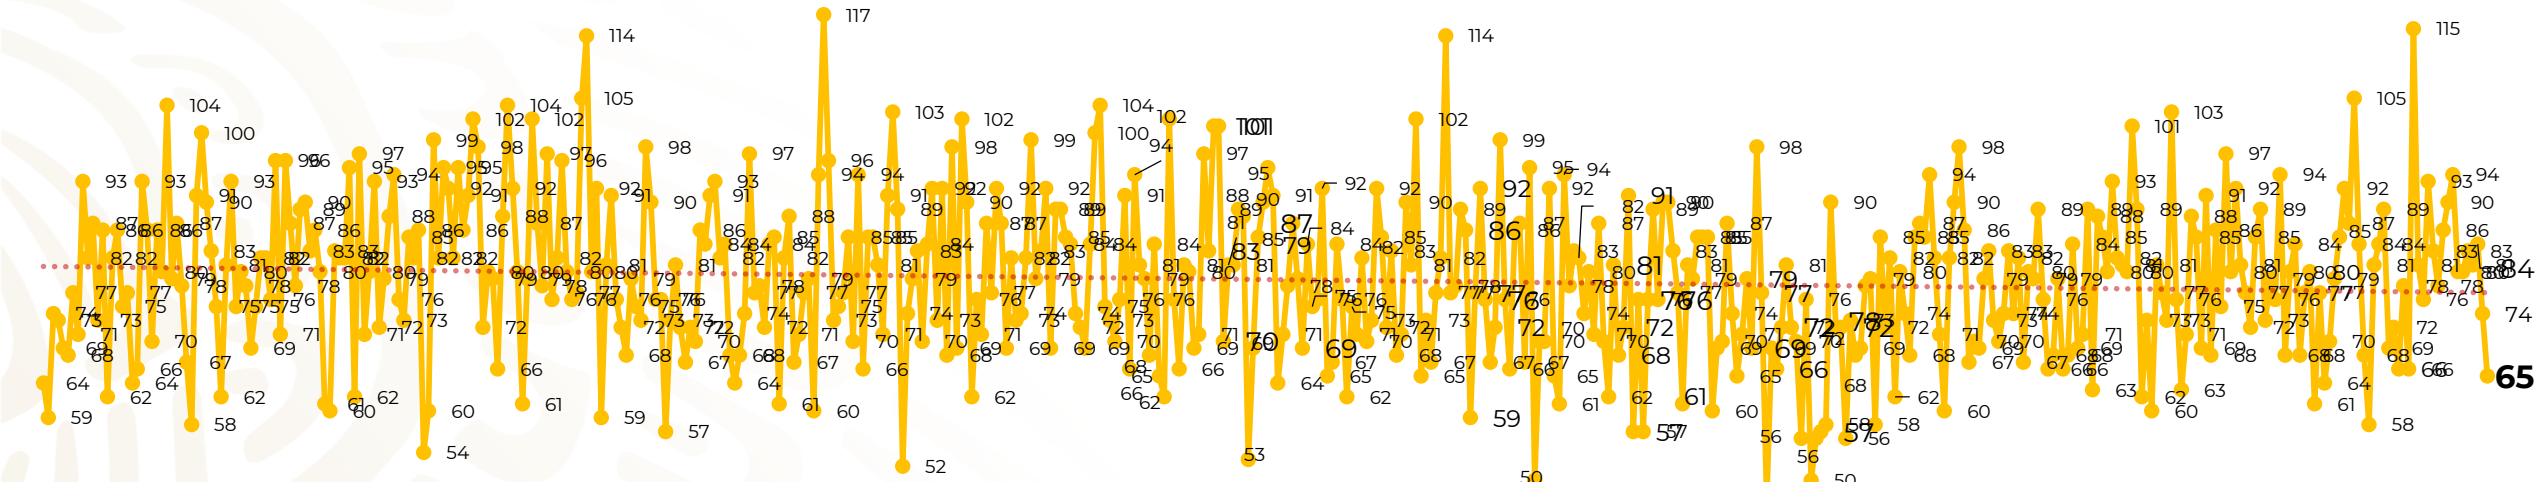

Víctimas reportadas por delito de homicidio (Fiscalías Estatales y Dependencias Federales)

Entidades	May 10
Aguascalientes	1
Baja California	5
Baja California Sur	0
Campeche	0
Chiapas	5
Chihuahua	2
Ciudad de México	4
Coahuila	0
Colima	1
Durango	1
Estado de México	5
Guanajuato	10
Guerrero	5
Hidalgo	0
Jalisco	1
Michoacán	4

Entidades	May 10
Morelos	3
Nayarit	0
Nuevo León	2
Oaxaca	0
Puebla	1
Querétaro	0
Quintana Roo	1
San Luis Potosí	0
Sinaloa	1
Sonora	4
Tabasco	1
Tamaulipas	4
Tlaxcala	0
Veracruz	4
Yucatán	0
Zacatecas	0
Total	65

Víctimas reportadas por delito de homicidio (Fiscalías Estatales y Dependencias Federales)

HOMICIDIOS DOLOSOS TENDENCIA MENSUAL (víctimas)

Mes	Víctimas	Promedio Diario	Días	Mes	Víctimas	Promedio Diario	Días	Mes	Víctimas	Promedio Diario	Días	Mes	Víctimas	Promedio Diario	Días	Mes	Víctimas	Promedio Diario	Días	
Dic-18 ¹	2,153	79.7	27	Ago-19	2,469	79.6	31	Mar-20	2,585	83.4	31	Oct-20	2,429	78.3	31	May-21	817	81.7	10	
Ene-19	2,326	75.0	31	Sep-19	2,386	79.5	30	Abr-20	2,492	83.1	30	Nov-20	2,303	76.7	30					
Feb-19	2,326	83.1	28	Oct-19	2,356	76.0	31	May-20	2,423	78.2	31	Dic-20	2,194	70.8	31					
Mar-19	2,404	77.5	31	Nov-19	2,370	79.0	30	Jun-20	2,413	80.4	30	Ene-21	2,379	76.7	31					
Abr-19	2,227	74.2	30	Dic-19	2,444	78.8	31	Jul-20	2,519	81.2	31	Feb-21	2,206	78.7	28					
May-19	2,384	76.9	31	Ene-20	2,376	76.6	31	Ago-20	2,524	81.4	31	Mar-21	2,444	78.8	31					
Jun-19	2,543	84.8	30	Feb-20	2,352	81.1	29	Sep-20	2,315	77.1	30	Abr-21	2,370	79.0	30					
Jul-19	2,414	77.8	31																	