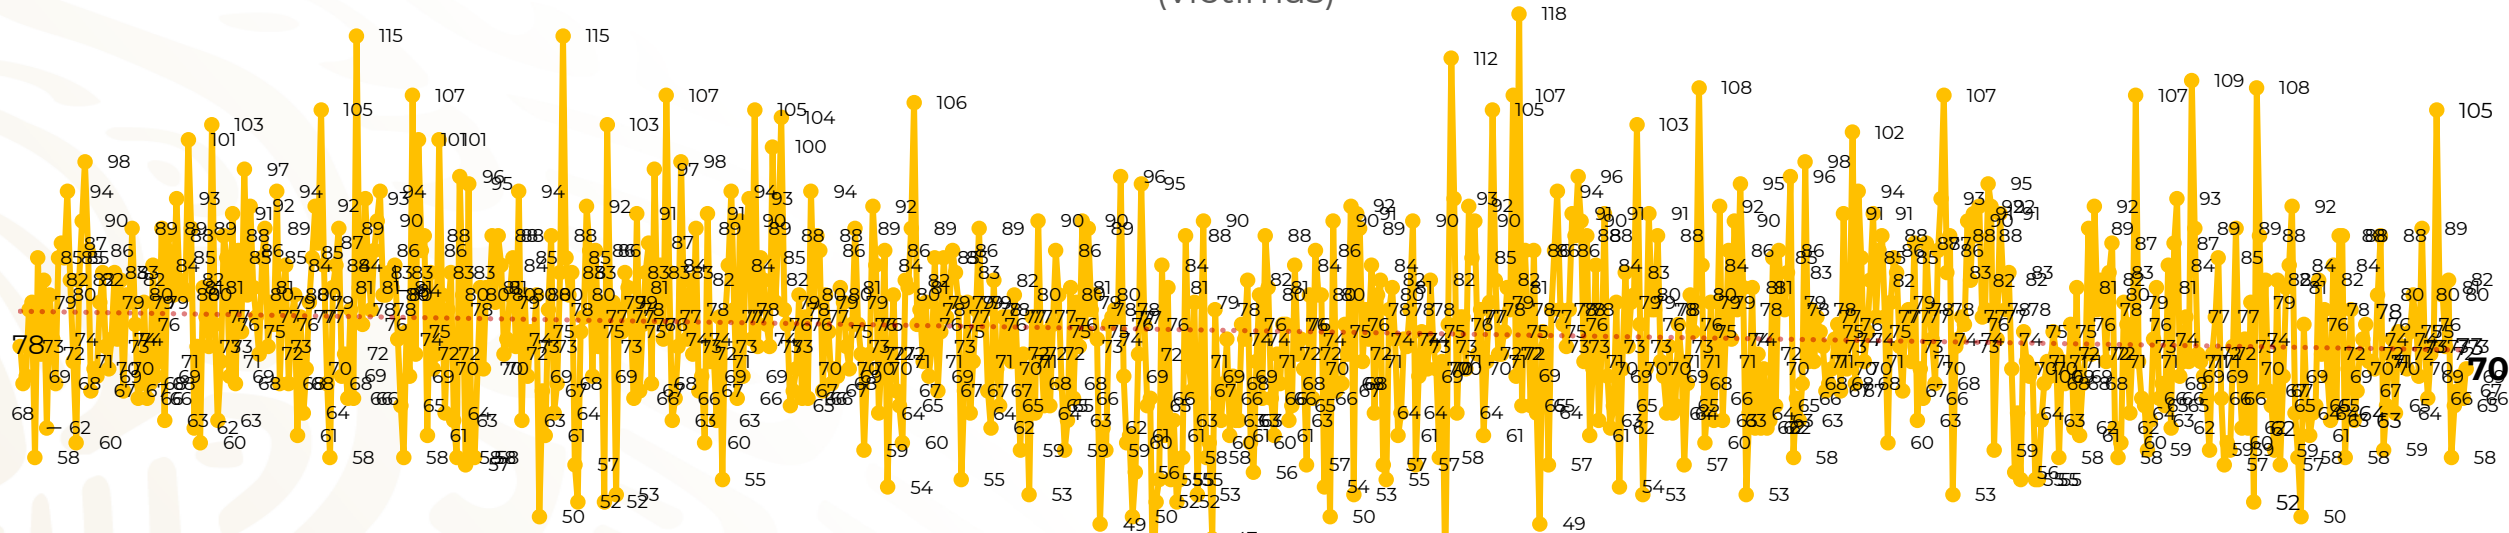

Víctimas reportadas por delito de homicidio (Fiscalías Estatales y Dependencias Federales)

Entidades	Abril 10
Aguascalientes	0
Baja California	4
Baja California Sur	0
Campeche	1
Chiapas	2
Chihuahua	7
Ciudad de México	1
Coahuila	1
Colima	4
Durango	0
Estado de México	4
Guanajuato	11
Guerrero	7
Hidalgo	1
Jalisco	4
Michoacán	5

Entidades	Abril 10
Morelos	2
Nayarit	0
Nuevo León	3
Oaxaca	0
Puebla	1
Querétaro	0
Quintana Roo	3
San Luis Potosí	0
Sinaloa	1
Sonora	4
Tabasco	2
Tamaulipas	0
Tlaxcala	0
Veracruz	2
Yucatán	0
Zacatecas	0
Total	70

Víctimas reportadas por delito de homicidio (Fiscalías Estatales y Dependencias Federales)

HOMICIDIOS DOLOSOS TENDENCIA MENSUAL (víctimas)

Mes	Víctimas	Promedio Diario	Días	Mes	Víctimas	Promedio Diario	Días	Mes	Víctimas	Promedio Diario	Días	Mes	Víctimas	Promedio Diario	Días	Mes	Víctimas	Promedio Diario	Días
Oct-20	2,429	78.3	31	May-21	2,462	79.4	31	Dic-21	2,274	73.3	31	Jul-22	2,331	75.1	31	Feb-23	1,987	70.9	28
Nov-20	2,303	76.7	30	Jun-21	2,251	75.0	30	Ene-22	2,061	66.5	31	Ago-22	2,304	74.3	31	Mar-23	2,283	73.6	31
Dic-20	2,194	70.8	31	Jul-21	2,381	76.8	31	Feb-22	1,933	69.0	28	Sep-22	2,329	77.6	30	Abril-23	711	71.1	10
Ene-21	2,379	76.7	31	Ago-21	2,414	77.9	31	Mar-22	2,241	72.3	31	Oct-22	2,481	80.0	31				
Feb-21	2,206	78.7	28	Sep-21	2,405	80.2	30	Abr-22	2,131	71.0	30	Nov-22	2,071	69.0	30				
Mar-21	2,444	78.8	31	Oct-21	2,332	75.2	31	May-22	2,472	79.7	31	Dic-22	2,277	73.4	31				
Abr-21	2,370	79.0	30	Nov-21	2,242	74.7	30	Jun-22	2,289	76.3	30	Ene-23	2,303	74.3	31				