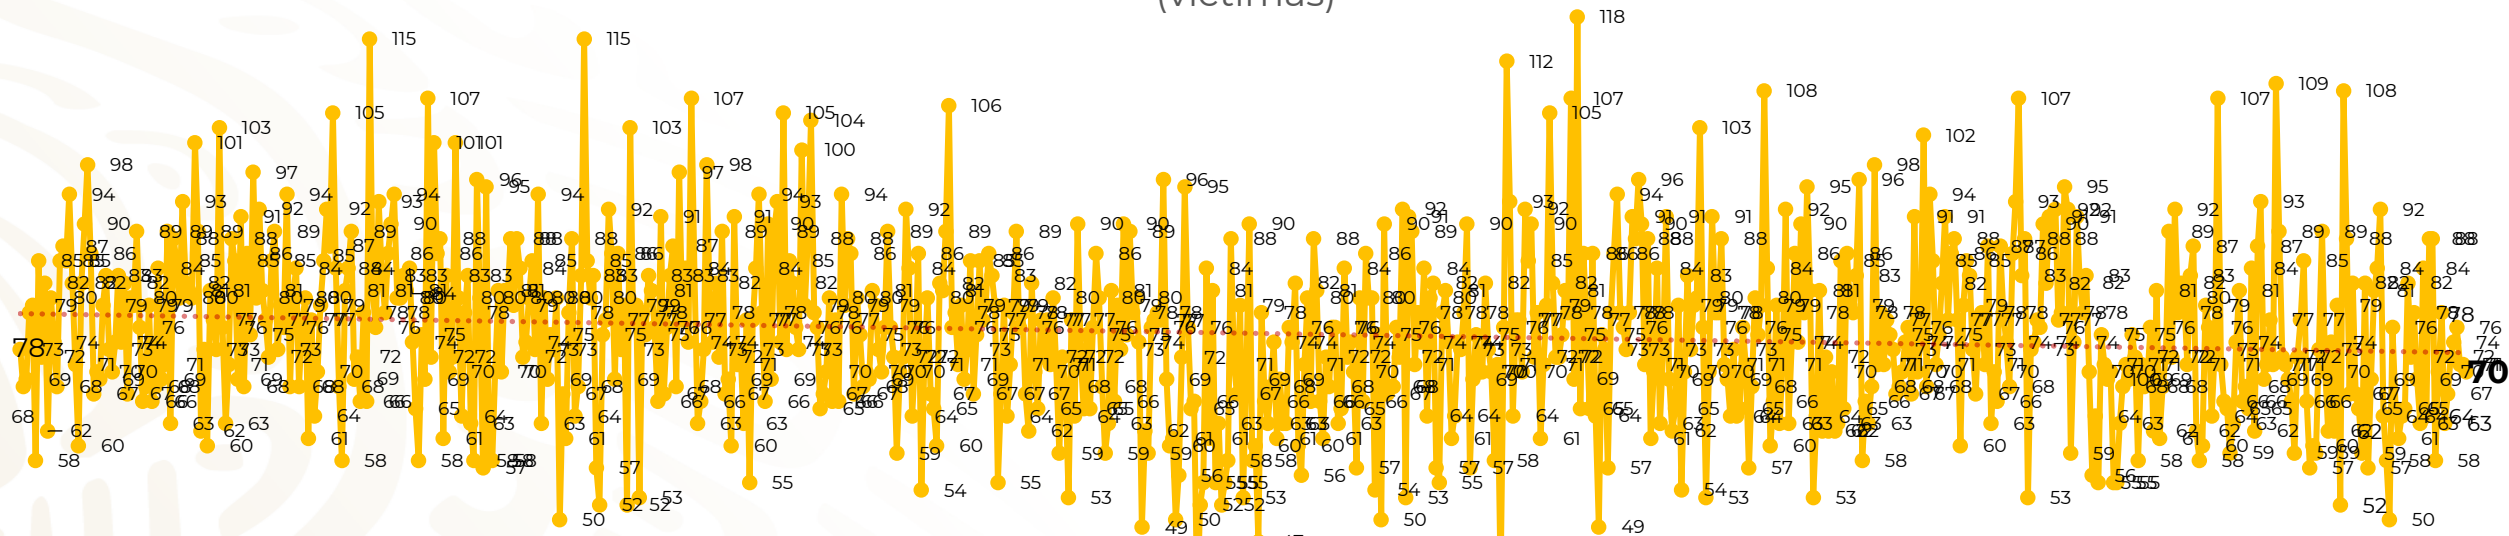

## Víctimas reportadas por delito de homicidio (Fiscalías Estatales y Dependencias Federales)

Entidades	Marzo 10
Aguascalientes	0
Baja California	4
Baja California Sur	0
Campeche	0
Chiapas	2
Chihuahua	5
Ciudad de México	5
Coahuila	0
Colima	4
Durango	0
<b>Estado de México</b>	<b>7</b>
<b>Guanajuato</b>	<b>11</b>
Guerrero	2
Hidalgo	0
Jalisco	0
<b>Michoacán</b>	<b>8</b>

Entidades	Marzo 10
Morelos	1
Nayarit	1
<b>Nuevo León</b>	<b>7</b>
Oaxaca	2
Puebla	0
Querétaro	0
Quintana Roo	3
San Luis Potosí	0
Sinaloa	0
Sonora	3
Tabasco	0
Tamaulipas	1
Tlaxcala	0
Veracruz	1
Yucatán	0
Zacatecas	3
<b>Total</b>	<b>70</b>

# Víctimas reportadas por delito de homicidio (Fiscalías Estatales y Dependencias Federales)

## HOMICIDIOS DOLOSOS TENDENCIA MENSUAL (víctimas)

Mes	Víctimas	Promedio Diario	Días	Mes	Víctimas	Promedio Diario	Días	Mes	Víctimas	Promedio Diario	Días	Mes	Víctimas	Promedio Diario	Días	Mes	Víctimas	Promedio Diario	Días
Oct-20	2,429	78.3	31	May-21	2,462	79.4	31	Dic-21	2,274	73.3	31	Jul-22	2,331	75.1	31	Feb-23	1,987	70.9	28
Nov-20	2,303	76.7	30	Jun-21	2,251	75.0	30	Ene-22	2,061	66.5	31	Ago-22	2,304	74.3	31	Mar-23	712	71.23	10
Dic-20	2,194	70.8	31	Jul-21	2,381	76.8	31	Feb-22	1,933	69.0	28	Sep-22	2,329	77.6	30				
Ene-21	2,379	76.7	31	Ago-21	2,414	77.9	31	Mar-22	2,241	72.3	31	Oct-22	2,481	80.0	31				
Feb-21	2,206	78.7	28	Sep-21	2,405	80.2	30	Abr-22	2,131	71.0	30	Nov-22	2,071	69.0	30				
Mar-21	2,444	78.8	31	Oct-21	2,332	75.2	31	May-22	2,472	79.7	31	Dic-22	2,277	73.4	31				
Abr-21	2,370	79.0	30	Nov-21	2,242	74.7	30	Jun-22	2,289	76.3	30	Ene-23	2,303	74.3	31				