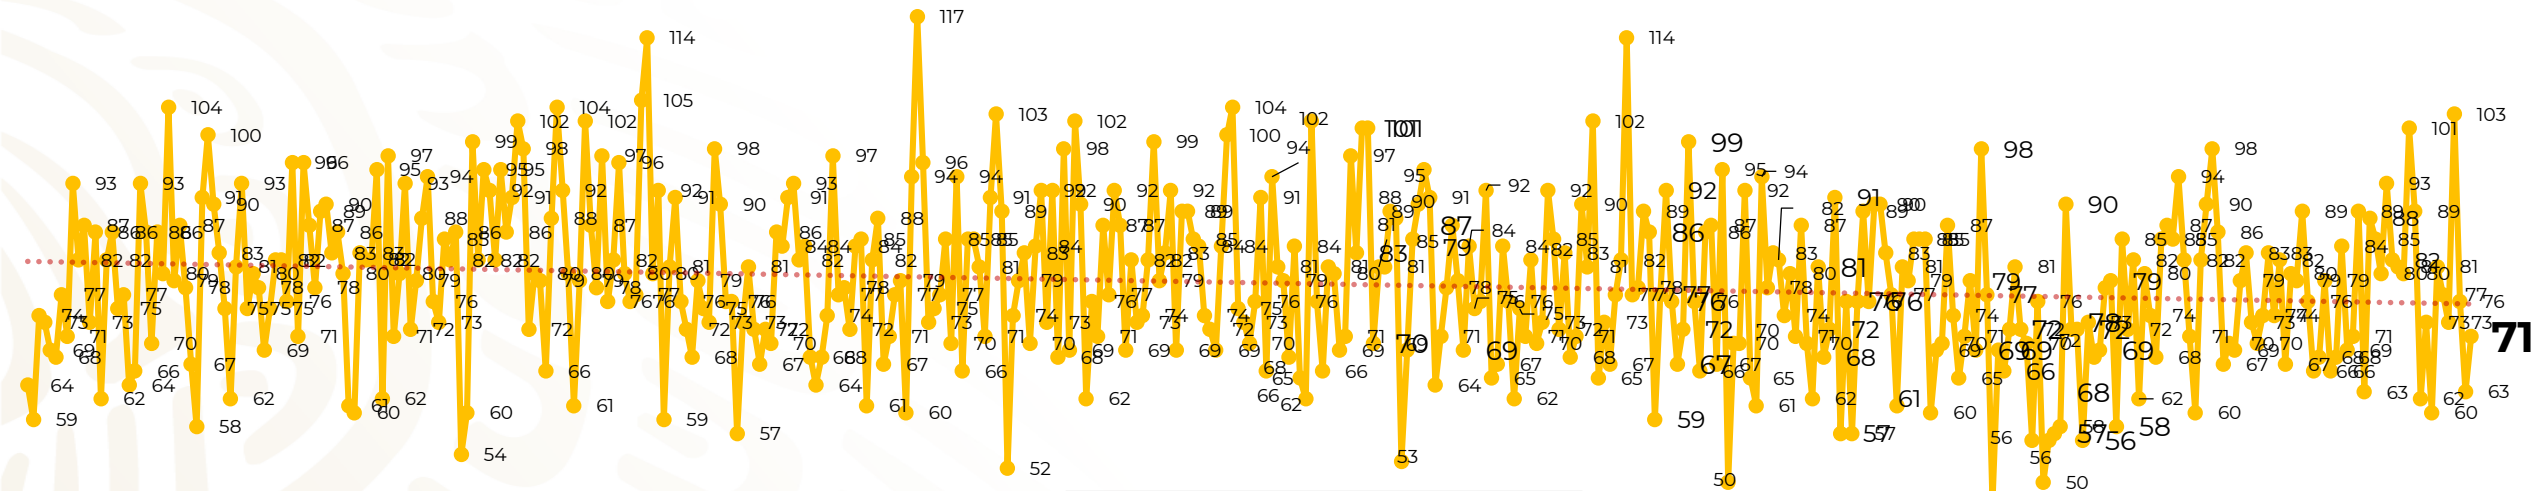

## Víctimas reportadas por delito de homicidio (Fiscalías Estatales y Dependencias Federales)

Entidades	Marzo 10
Aguascalientes	0
Baja California	3
Baja California Sur	0
Campeche	2
Chiapas	1
Chihuahua	3
Ciudad de México	2
Coahuila	0
Colima	0
Durango	1
<b>Estado de México</b>	<b>10</b>
Guanajuato	3
Guerrero	3
Hidalgo	1
Jalisco	5
Michoacán	5

Entidades	Marzo 10
Morelos	2
Nayarit	0
Nuevo León	6
<b>Oaxaca</b>	<b>8</b>
<b>Puebla</b>	<b>8</b>
Querétaro	0
Quintana Roo	1
San Luis Potosí	0
Sinaloa	0
Sonora	2
Tabasco	0
Tamaulipas	0
Tlaxcala	0
Veracruz	0
Yucatán	0
Zacatecas	5
<b>Total</b>	<b>71</b>

## HOMICIDIOS DOLOSOS TENDENCIA MENSUAL (víctimas)

Mes	Víctimas	Promedio Diario	Días	Mes	Víctimas	Promedio Diario	Días	Mes	Víctimas	Promedio Diario	Días	Mes	Víctimas	Promedio Diario	Días
Dic-18 <sup>1</sup>	2,153	79.7	27	Ago-19	2,469	79.6	31	Mar-20	2,585	83.4	31	Oct-20	2,429	78.3	31
Ene-19	2,326	75.0	31	Sep-19	2,386	79.5	30	Abr-20	2,492	83.1	30	Nov-20	2,303	76.7	30
Feb-19	2,326	83.1	28	Oct-19	2,356	76.0	31	May-20	2,423	78.2	31	Dic-20	2,194	70.8	31
Mar-19	2,404	77.5	31	Nov-19	2,370	79.0	30	Jun-20	2,413	80.4	30	Ene-21	2,379	76.7	31
Abr-19	2,227	74.2	30	Dic-19	2,444	78.8	31	Jul-20	2,519	81.2	31	Feb-21	2,206	78.7	28
May-19	2,384	76.9	31	Ene-20	2,376	76.6	31	Ago-20	2,524	81.4	31	Mar-21	739	73.9	10
Jun-19	2,543	84.8	30	Feb-20	2,352	81.1	29	Sep-20	2,315	77.1	30				
Jul-19	2,414	77.8	31												

01-ene. 08-ene. 15-ene. 22-ene. 29-ene. 05-feb. 12-feb. 19-feb. 26-feb. 04-mar. 11-mar. 18-mar. 25-mar. 01-abr. 08-abr. 15-abr. 22-abr. 29-abr. 06-may. 13-may. 20-may. 27-may. 03-jun. 10-jun. 17-jun. 24-jun. 01-jul. 08-jul. 15-jul. 22-jul. 29-jul. 05-ago. 12-ago. 19-ago. 26-ago. 02-sep. 09-sep. 16-sep. 23-sep. 30-sep. 07-oct. 14-oct. 21-oct. 28-oct. 04-nov. 11-nov. 18-nov. 25-nov. 02-dic. 09-dic. 16-dic. 23-dic. 30-dic. 06-ene. 13-ene. 20-ene. 27-ene. 03-feb. 10-feb. 17-feb. 24-feb. 03-mar. 10-mar.