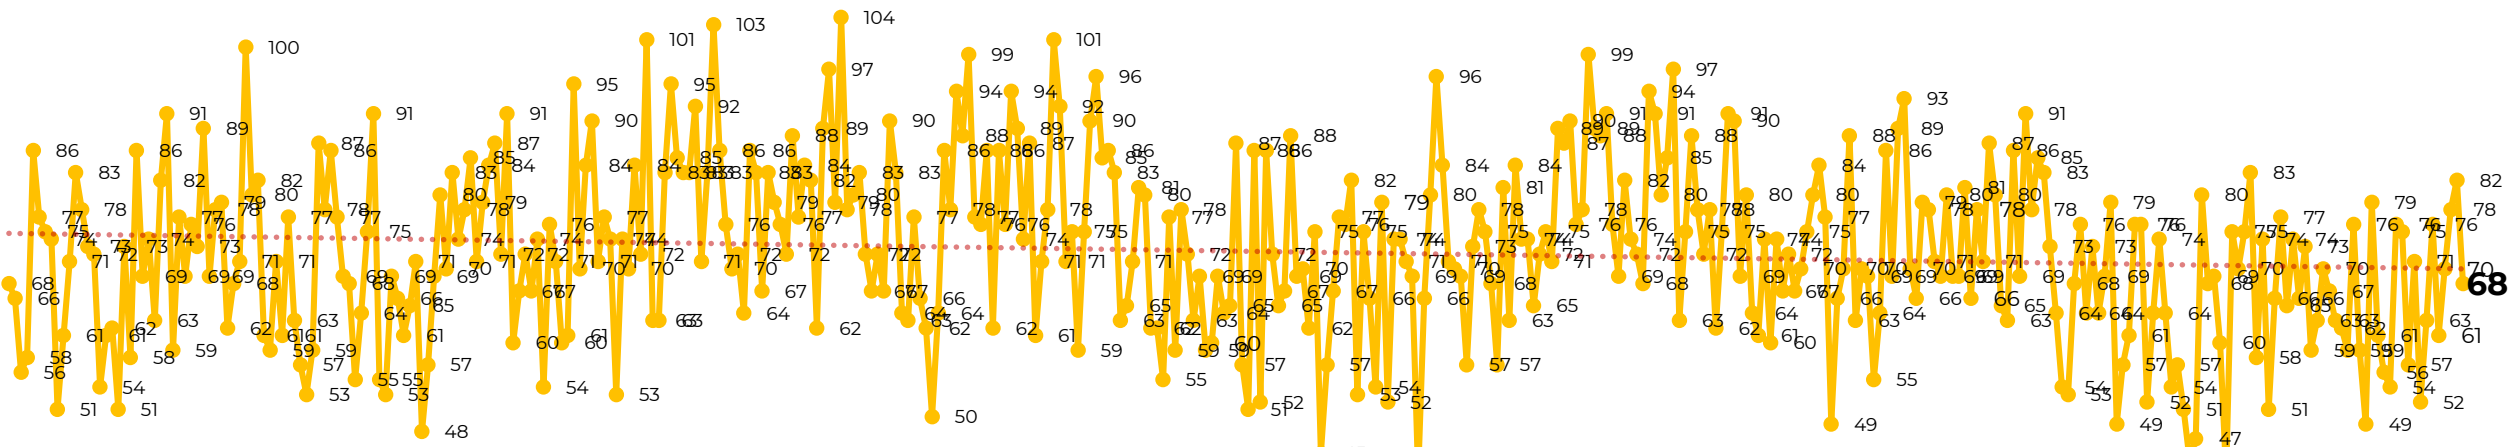

Víctimas reportadas por delito de homicidio (Fiscalías Estatales y Dependencias Federales)

Entidades	Febrero 10
Aguascalientes	0
Baja California	2
Baja California Sur	0
Campeche	0
Chiapas	2
Chihuahua	3
Ciudad de México	9
Coahuila	1
Colima	1
Durango	2
Estado de México	4
Guanajuato	10
Guerrero	2
Hidalgo	1
Jalisco	5
Michoacán	5

Entidades	Febrero 10
Morelos	2
Nayarit	0
Nuevo León	3
Oaxaca	0
Puebla	4
Querétaro	0
Quintana Roo	1
San Luis Potosí	1
Sinaloa	1
Sonora	1
Tabasco	4
Tamaulipas	0
Tlaxcala	0
Veracruz	2
Yucatán	0
Zacatecas	2
Total	68

Víctimas reportadas por delito de homicidio (Fiscalías Estatales y Dependencias Federales)

HOMICIDIOS DOLOSOS TENDENCIA MENSUAL (víctimas)

Mes	Víctimas	Promedio Diario	Días	Mes	Víctimas	Promedio Diario	Días	Mes	Víctimas	Promedio Diario	Días	Mes	Víctimas	Promedio Diario	Días	Mes	Víctimas	Promedio Diario	Días
Jul-22	2,331	75.1	31	Feb-23	1,987	70.9	28	Sep-23	2,196	73.2	30	Abr-24	2,349	78.3	30	Nov-24	2,234	74.4	30
Ago-22	2,304	74.3	31	Mar-23	2,283	73.6	31	Oct-23	2,148	69.2	31	May-24	2,410	77.7	31	Dic-24	2,026	65.3	31
Sep-22	2,329	77.6	30	Abr-23	2,159	71.9	30	Nov-23	2,101	70.0	30	Jun-24	2,363	78.7	30	Ene-25	2,037	65.7	31
Oct-22	2,481	80.0	31	May-23	2,350	75.8	31	Dic-23	2,051	66.2	31	Jul-24	2,151	69.3	31	Feb-25	678	67.8	10
Nov-22	2,071	69.0	30	Jun-23	2,303	76.7	30	Ene-24	2,127	68.6	31	Ago-24	2,143	69.1	31				
Dic-22	2,277	73.4	31	Jul-23	2,204	71.0	31	Feb-24	2,077	71.6	29	Sep-24	2,350	78	30				
Ene-23	2,303	74.3	31	Ago-23	2,216	71.4	31	Mar-24	2,192	70.7	31	Oct-24	2,293	73.9	31				

Fuente : Fiscalías, consultadas el 11/02/2025 03:00 hrs.
 1/ El reporte de homicidios inició a partir del 5 de diciembre de 2018.
 2/ Información del 10 de febrero de 2025.