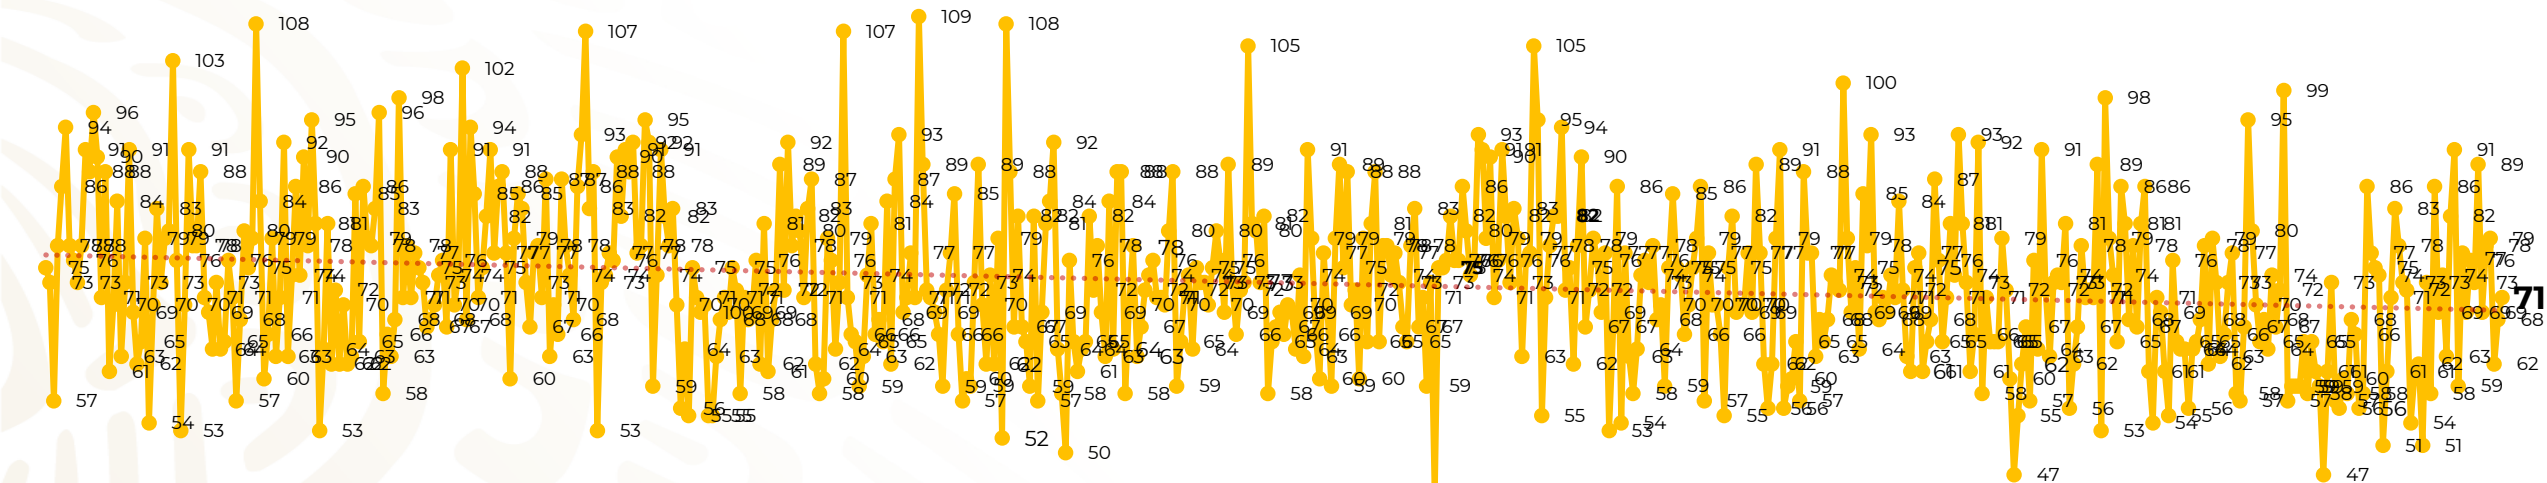

Víctimas reportadas por delito de homicidio (Fiscalías Estatales y Dependencias Federales)

Entidades	Febrero 10
Aguascalientes	0
Baja California	5
Baja California Sur	0
Campeche	0
Chiapas	4
Chihuahua	2
Ciudad de México	4
Coahuila	0
Colima	2
Durango	0
Estado de México	8
Guanajuato	9
Guerrero	0
Hidalgo	0
Jalisco	4
Michoacán	4

Entidades	Febrero 10
Morelos	9
Nayarit	0
Nuevo León	4
Oaxaca	1
Puebla	0
Querétaro	0
Quintana Roo	0
San Luis Potosí	1
Sinaloa	1
Sonora	3
Tabasco	0
Tamaulipas	0
Tlaxcala	1
Veracruz	2
Yucatán	0
Zacatecas	7
Total	71

Víctimas reportadas por delito de homicidio (Fiscalías Estatales y Dependencias Federales)

HOMICIDIOS DOLOSOS TENDENCIA MENSUAL (víctimas)

Mes	Víctimas	Promedio Diario	Días	Mes	Víctimas	Promedio Diario	Días	Mes	Víctimas	Promedio Diario	Días	Mes	Víctimas	Promedio Diario	Días	Mes	Víctimas	Promedio Diario	Días
May-21	2,462	79.4	31	Dic-21	2,274	73.3	31	Jul-22	2,331	75.1	31	Feb-23	1,987	70.9	28	Sep-23	2,196	73.2	30
Jun-21	2,251	75.0	30	Ene-22	2,061	66.5	31	Ago-22	2,304	74.3	31	Mar-23	2,283	73.6	31	Oct-23	2,148	69.2	31
Jul-21	2,381	76.8	31	Feb-22	1,933	69.0	28	Sep-22	2,329	77.6	30	Abr-23	2,159	71.9	30	Nov-23	2,101	70.0	30
Ago-21	2,414	77.9	31	Mar-22	2,241	72.3	31	Oct-22	2,481	80.0	31	May-23	2,350	75.8	31	Dic-23	2,051	66.2	31
Sep-21	2,405	80.2	30	Abr-22	2,131	71.0	30	Nov-22	2,071	69.0	30	Jun-23	2,303	76.7	30	Ene-24	2,127	68.6	31
Oct-21	2,332	75.2	31	May-22	2,472	79.7	31	Dic-22	2,277	73.4	31	Jul-23	2,204	71.0	31	Feb-24	734	73.4	10
Nov-21	2,242	74.7	30	Jun-22	2,289	76.3	30	Ene-23	2,303	74.3	31	Ago-23	2,216	71.4	31				