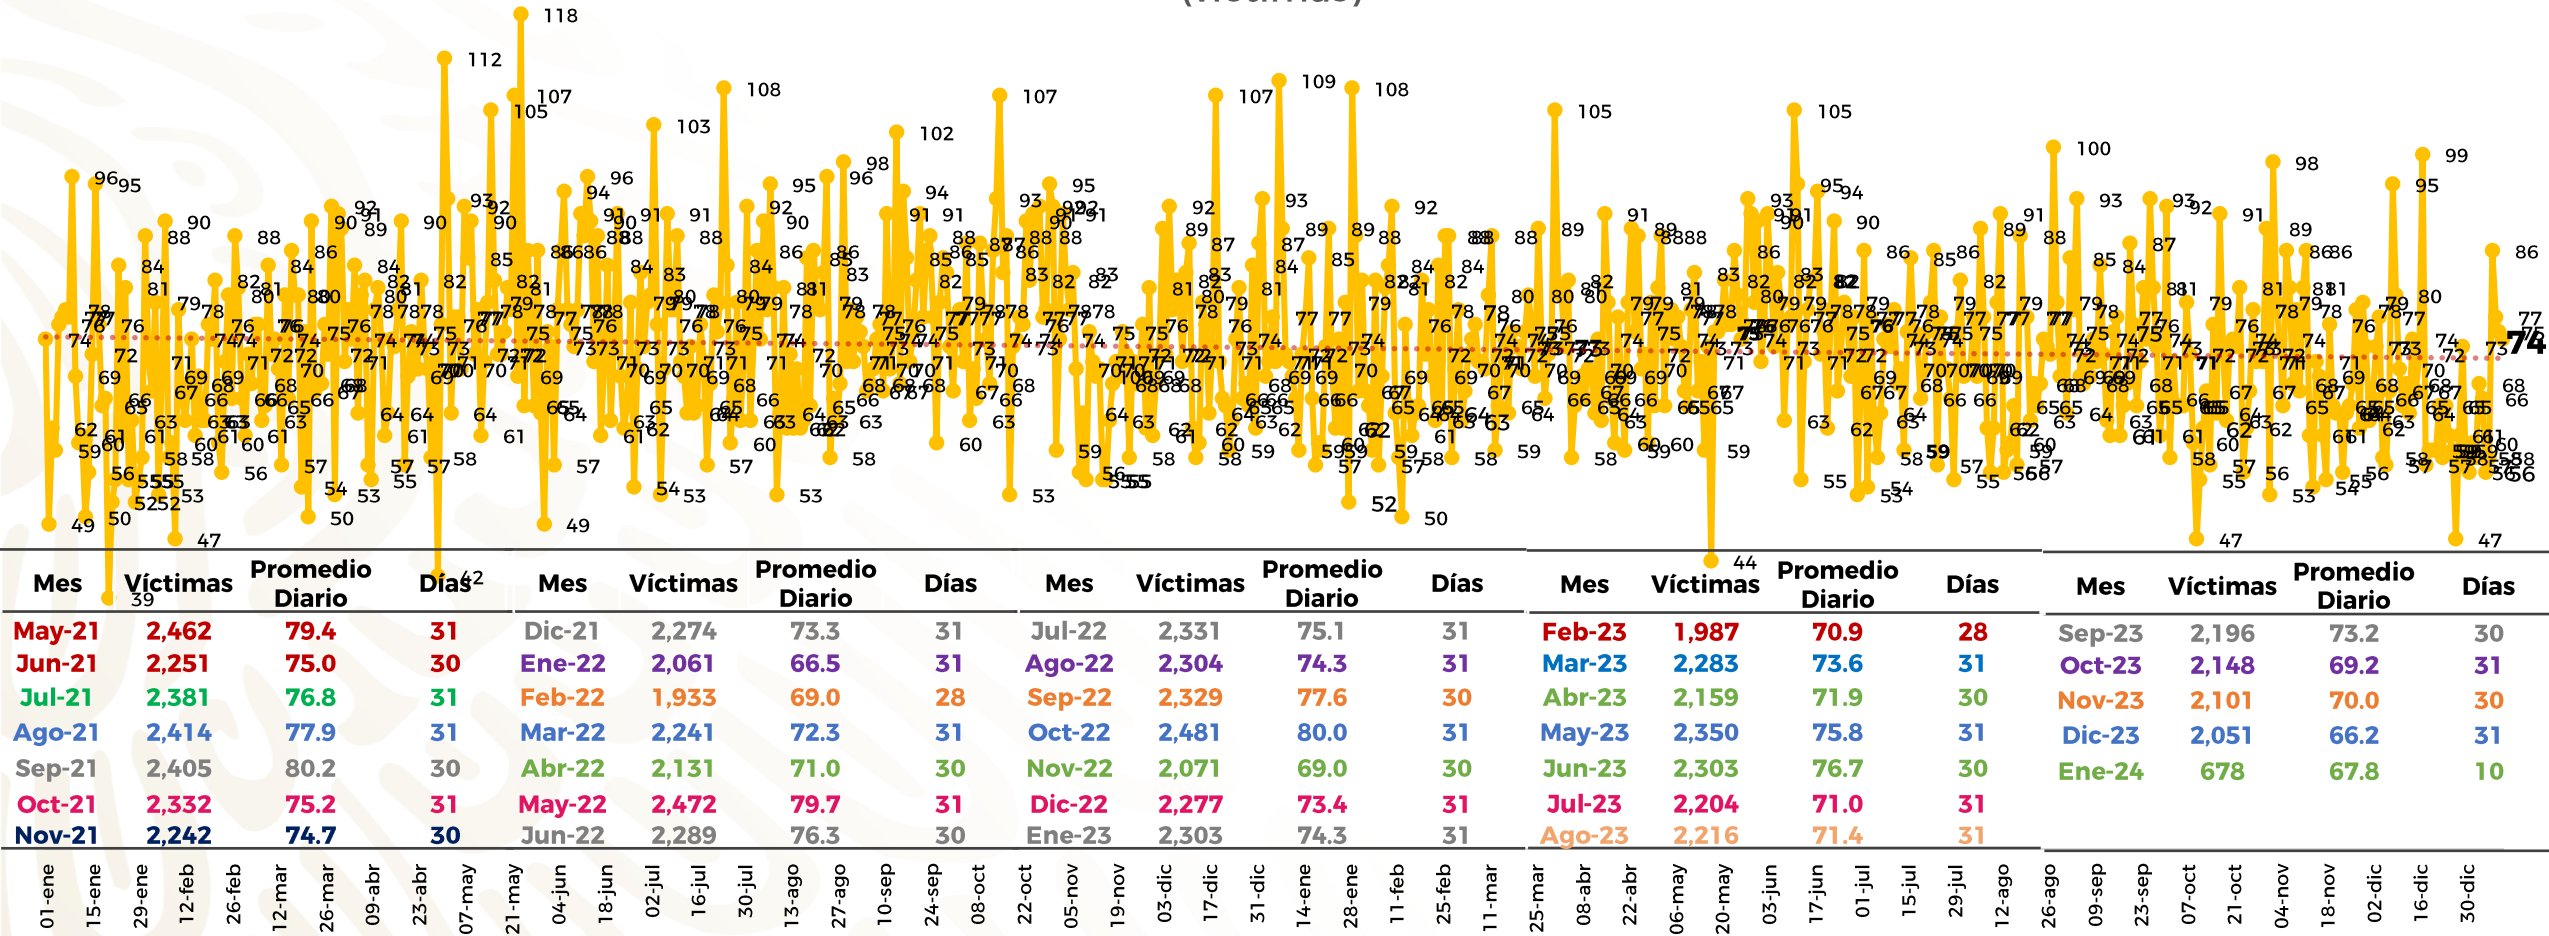

## Víctimas reportadas por delito de homicidio (Fiscalías Estatales y Dependencias Federales)

Entidades	Enero 10
Aguascalientes	0
Baja California	2
Baja California Sur	0
Campeche	1
Chiapas	0
<b>Chihuahua</b>	<b>7</b>
Ciudad de México	1
Coahuila	0
Colima	2
Durango	0
<b>Estado de México</b>	<b>11</b>
<b>Guanajuato</b>	<b>10</b>
Guerrero	3
Hidalgo	3
Jalisco	2
<b>Michoacán</b>	<b>6</b>

Entidades	Enero 10
Morelos	1
Nayarit	1
<b>Nuevo León</b>	<b>7</b>
Oaxaca	1
Puebla	3
Querétaro	0
Quintana Roo	0
San Luis Potosí	3
Sinaloa	1
<b>Sonora</b>	<b>6</b>
Tabasco	1
Tamaulipas	1
Tlaxcala	0
Veracruz	0
Yucatán	0
Zacatecas	1
<b>Total</b>	<b>74</b>

# Víctimas reportadas por delito de homicidio (Fiscalías Estatales y Dependencias Federales)

## HOMICIDIOS DOLOSOS TENDENCIA MENSUAL (víctimas)

Fuente : Fiscalías , consultado en el INS al 11/01/2024 03:00 hrs.  
 1/ El reporte de homicidios por el INS inició a partir del 5 de diciembre de 2018.  
 2/ Información del 10 de enero de 2024.