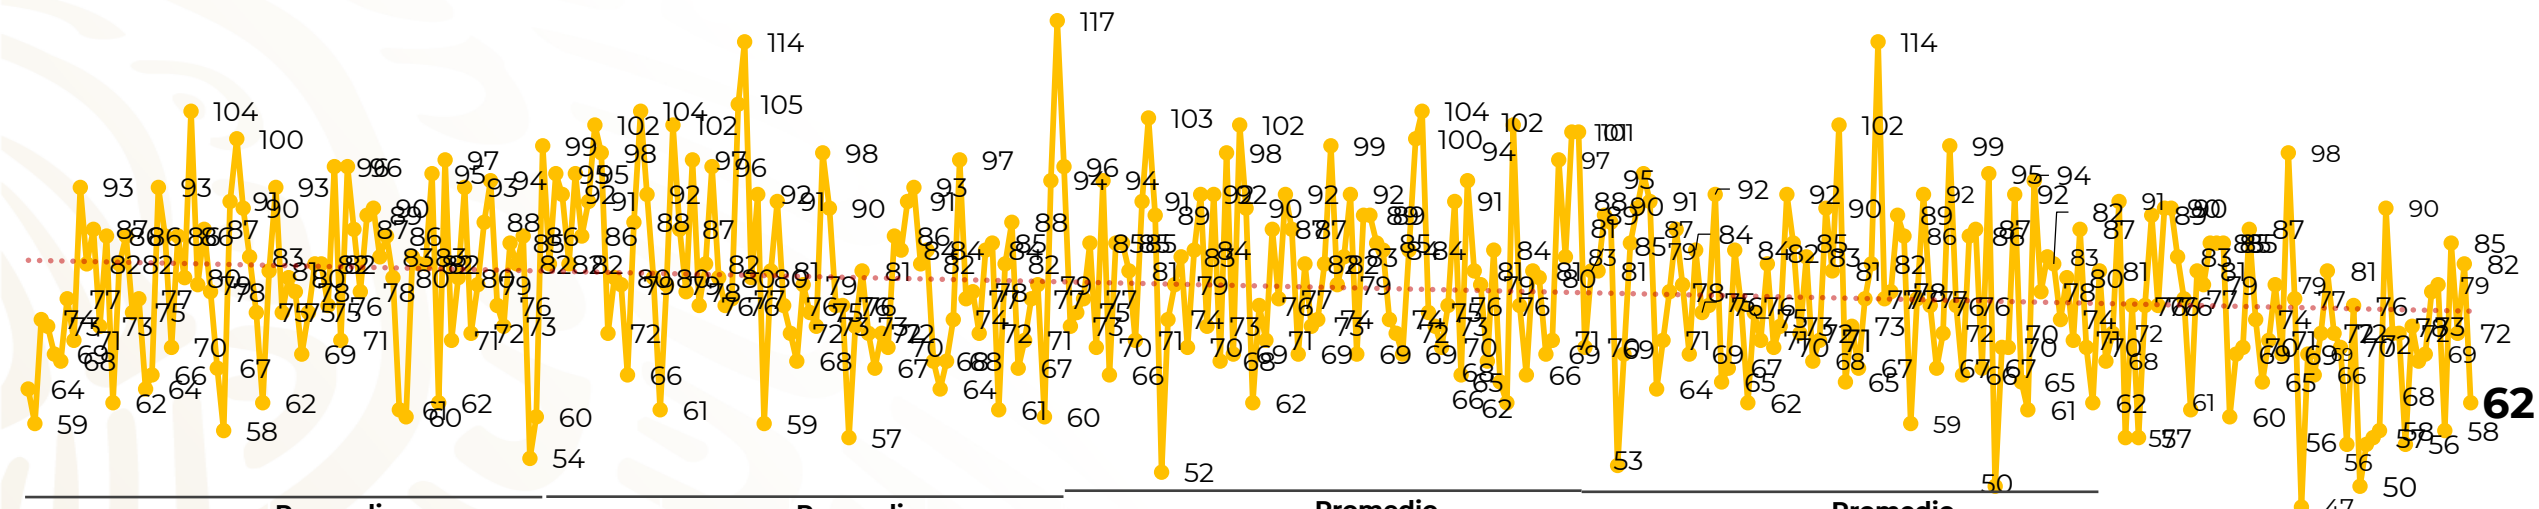

Víctimas reportadas por delito de homicidio (Fiscalías Estatales y Dependencias Federales)

Entidades	Enero 10
Aguascalientes	0
Baja California	6
Baja California Sur	0
Campeche	0
Chiapas	1
Chihuahua	7
Ciudad de México	2
Coahuila	0
Colima	1
Durango	0
Estado de México	7
Guanajuato	6
Guerrero	3
Hidalgo	0
Jalisco	8
Michoacán	3

Entidades	Enero 10
Morelos	2
Nayarit	0
Nuevo León	2
Oaxaca	4
Puebla	2
Querétaro	0
Quintana Roo	1
San Luis Potosí	0
Sinaloa	2
Sonora	3
Tabasco	0
Tamaulipas	1
Tlaxcala	0
Veracruz	1
Yucatán	0
Zacatecas	0
Total	62

Víctimas reportadas por delito de homicidio (Fiscalías Estatales y Dependencias Federales)

HOMICIDIOS DOLOSOS TENDENCIA MENSUAL (víctimas)

Mes	Víctimas	Promedio Diario	Días	Mes	Víctimas	Promedio Diario	Días	Mes	Víctimas	Promedio Diario	Días	Mes	Víctimas	Promedio Diario	Días
Dic-18 ¹	2,153	79.7	27	Ago-19	2,469	79.6	31	Mar-20	2,585	83.4	31	Oct-20	2,429	78.3	31
Ene-19	2,326	75.0	31	Sep-19	2,386	79.5	30	Abr-20	2,492	83.1	30	Nov-20	2,303	76.7	30
Feb-19	2,326	83.1	28	Oct-19	2,356	76.0	31	May-20	2,423	78.2	31	Dic-20	2,194	70.8	31
Mar-19	2,404	77.5	31	Nov-19	2,370	79.0	30	Jun-20	2,413	80.4	30	Ene-21	726	72.6	10
Abr-19	2,227	74.2	30	Dic-19	2,444	78.8	31	Jul-20	2,519	81.2	31				
May-19	2,384	76.9	31	Ene-20	2,376	76.6	31	Ago-20	2,524	81.4	31				
Jun-19	2,543	84.8	30	Feb-20	2,352	81.1	29	Sep-20	2,315	77.1	30				
Jul-19	2,414	77.8	31												