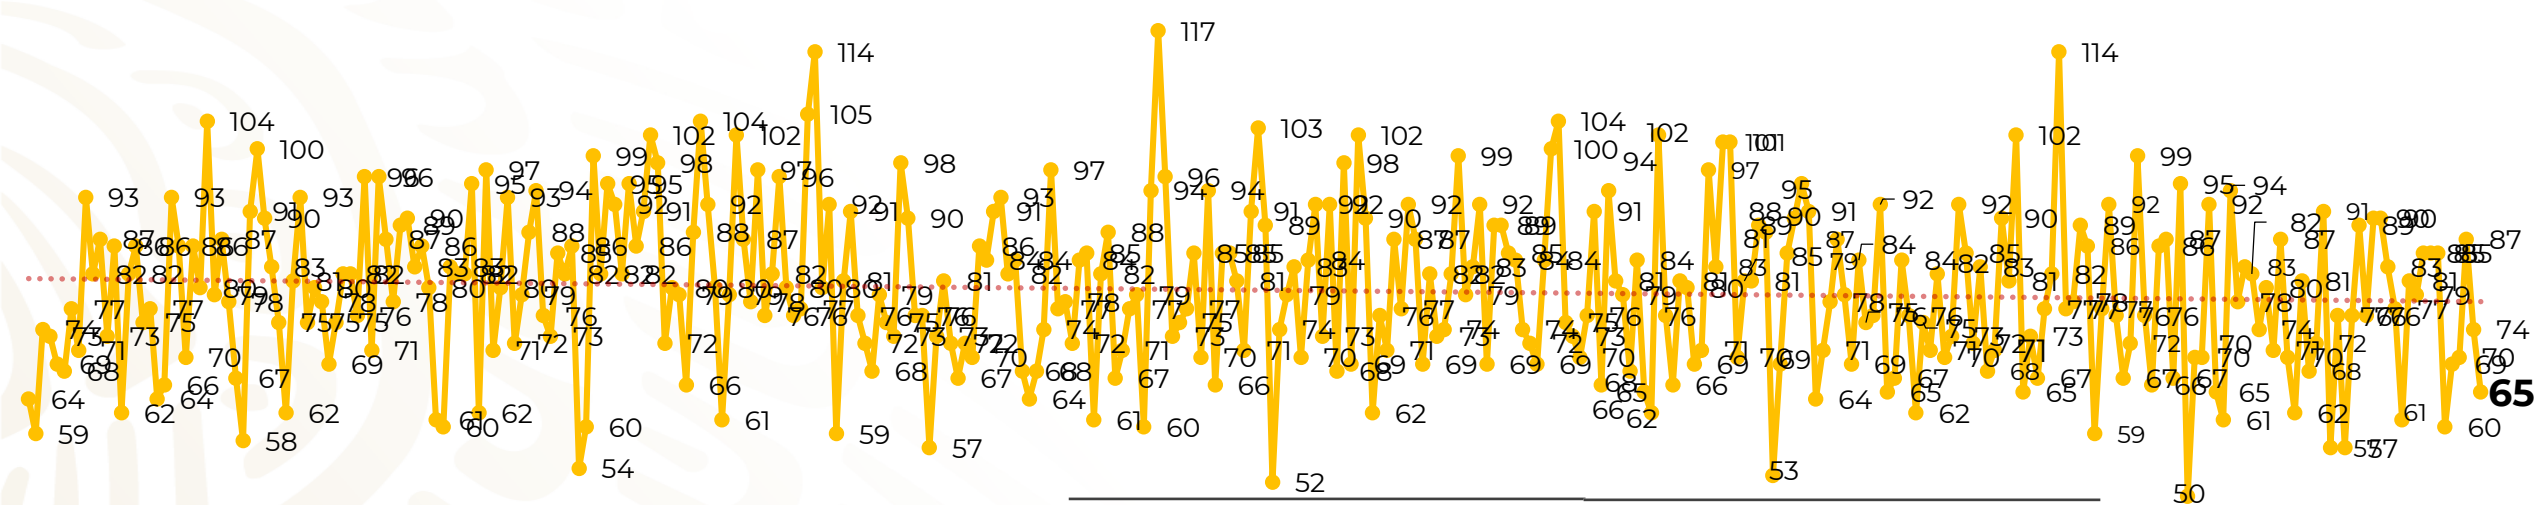

## Víctimas reportadas por delito de homicidio (Fiscalías Estatales y Dependencias Federales)

Entidades	Diciembre 09
Aguascalientes	0
Baja California	4
Baja California Sur	0
Campeche	0
Chiapas	0
Chihuahua	3
Ciudad de México	3
Coahuila	0
Colima	1
Durango	0
Estado de México	5
<b>Guanajuato</b>	<b>13</b>
<b>Guerrero</b>	<b>9</b>
Hidalgo	0
Jalisco	4
Michoacán	3

Entidades	Diciembre 09
Morelos	2
Nayarit	0
Nuevo León	2
Oaxaca	1
Puebla	1
Querétaro	1
Quintana Roo	1
San Luis Potosí	1
Sinaloa	2
Sonora	0
Tabasco	0
Tamaulipas	3
Tlaxcala	0
Veracruz	1
Yucatán	0
Zacatecas	5
<b>Total</b>	<b>65</b>

# Víctimas reportadas por delito de homicidio (Fiscalías Estatales y Dependencias Federales)

## HOMICIDIOS DOLOSOS TENDENCIA MENSUAL (víctimas)

Mes	Víctimas	Promedio Diario	Días	Mes	Víctimas	Promedio Diario	Días	Mes	Víctimas	Promedio Diario	Días	Mes	Víctimas	Promedio Diario	Días
Dic-18 <sup>1</sup>	2,153	79.7	27	Ago-19	2,469	79.6	31	Mar-20	2,585	83.4	31	Oct-20	2,429	78.3	31
Ene-19	2,326	75.0	31	Sep-19	2,386	79.5	30	Abr-20	2,492	83.1	30	Nov-20	2,303	76.7	30
Feb-19	2,326	83.1	28	Oct-19	2,356	76.0	31	May-20	2,423	78.2	31	Dic-20	680	75.5	09
Mar-19	2,404	77.5	31	Nov-19	2,370	79.0	30	Jun-20	2,413	80.4	30				
Abr-19	2,227	74.2	30	Dic-19	2,444	78.8	31	Jul-20	2,519	81.2	31				
May-19	2,384	76.9	31	Ene-20	2,376	76.6	31	Ago-20	2,524	81.4	31				
Jun-19	2,543	84.8	30	Feb-20	2,352	81.1	29	Sep-20	2,315	77.1	30				
Jul-19	2,414	77.8	31												