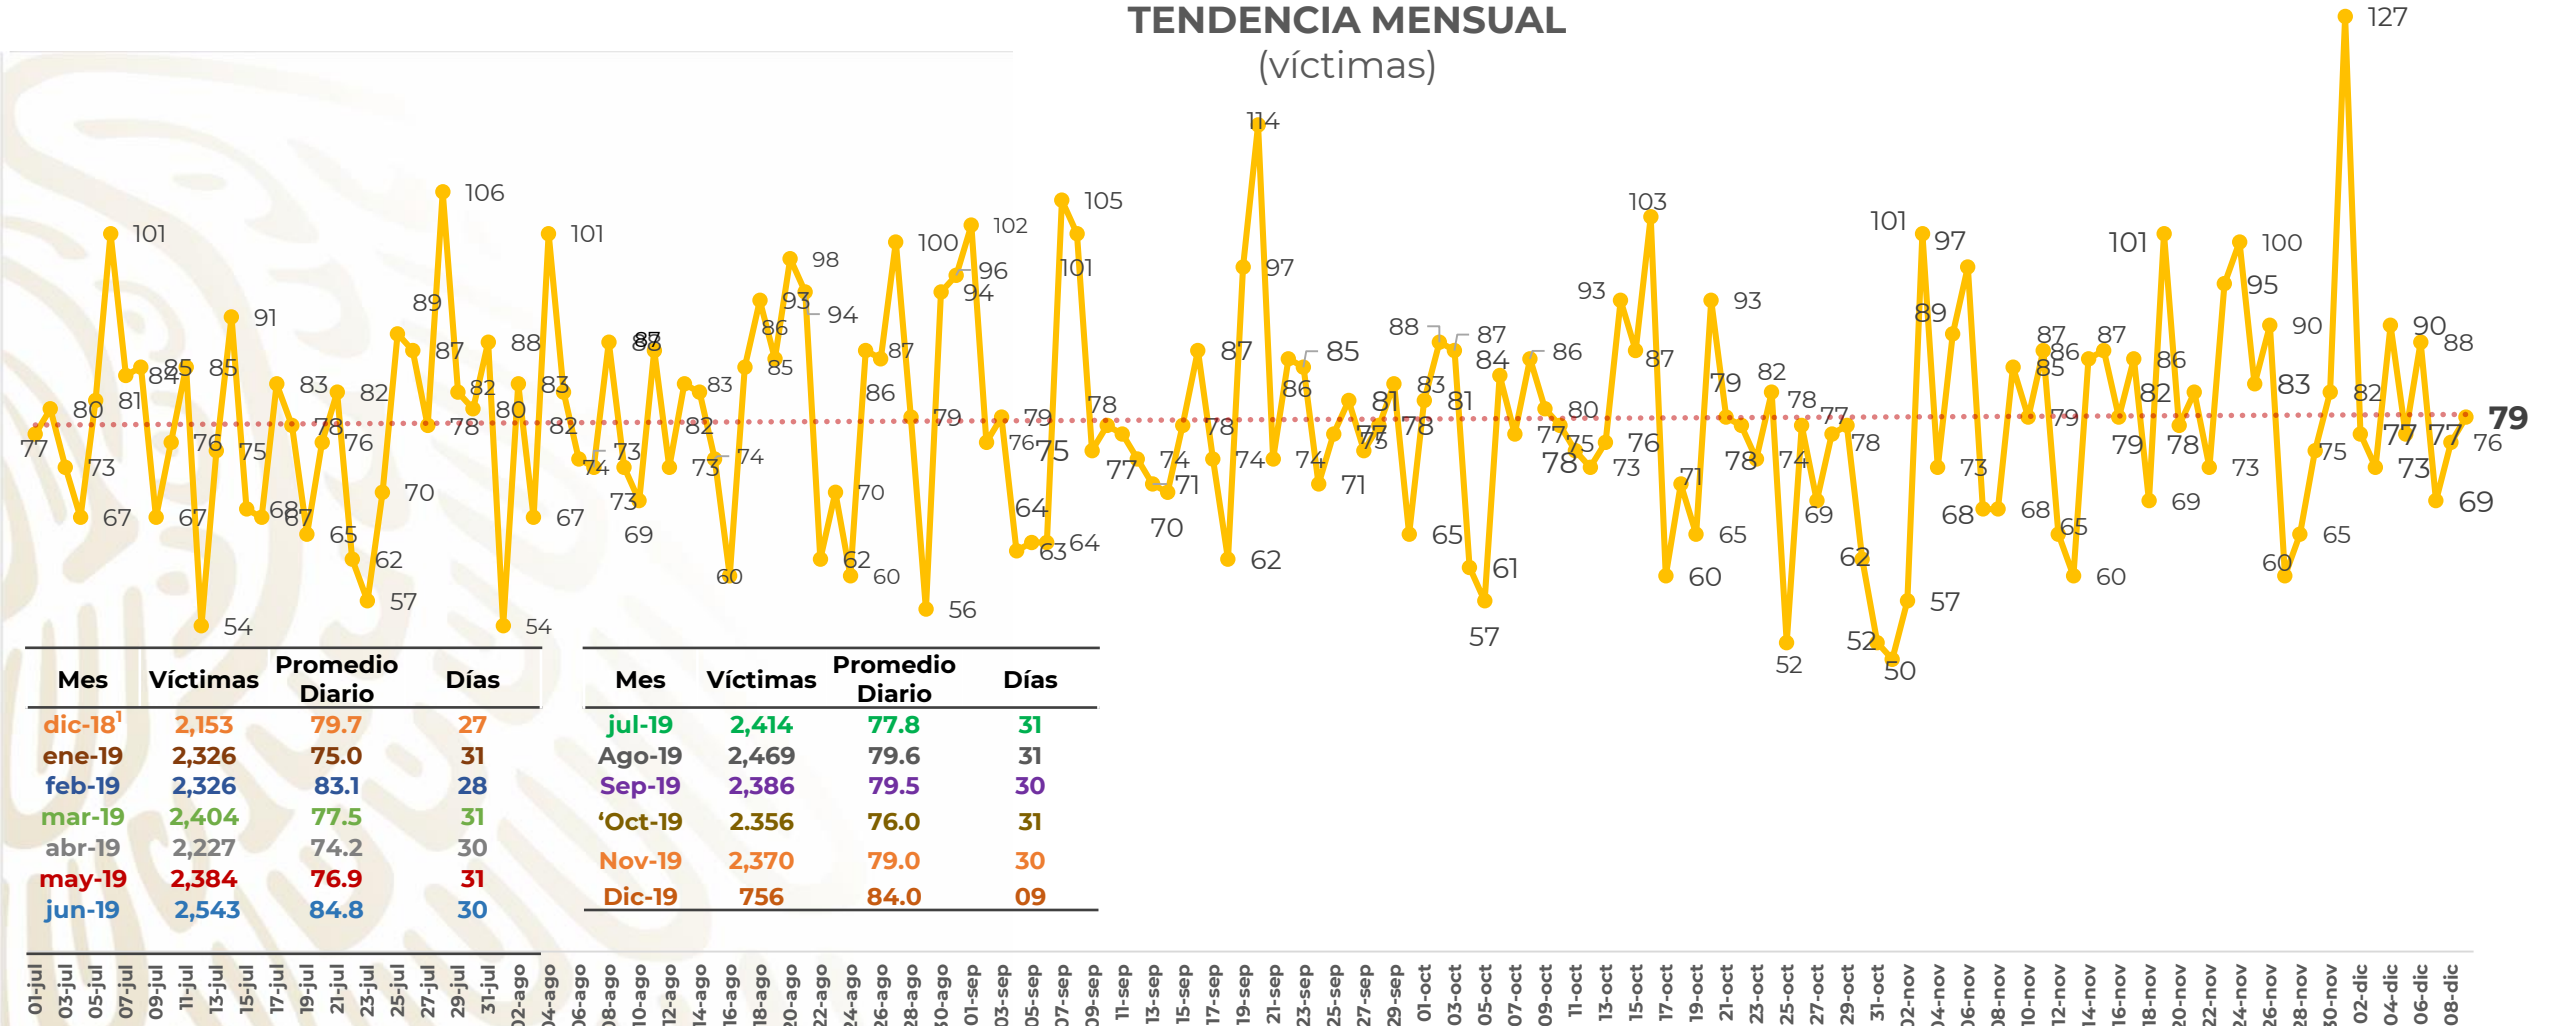

## Víctimas reportadas por delito de homicidio (Fiscalías Estatales y Dependencias Federales)

Entidades	Diciembre 09
Aguascalientes	0
<b>Baja California</b>	<b>9</b>
Baja California Sur	0
Campeche	0
Chiapas	3
Chihuahua	2
<b>Ciudad de México</b>	<b>5</b>
Coahuila	0
Colima	4
Durango	1
<b>Estado de México</b>	<b>14</b>
<b>Guanajuato</b>	<b>7</b>
Guerrero	3
Hidalgo	2
Jalisco	3
<b>Michoacán</b>	<b>5</b>

Entidades	Diciembre 09
Morelos	1
Nayarit	0
Nuevo León	2
Oaxaca	1
<b>Puebla</b>	<b>6</b>
Querétaro	0
Quintana Roo	2
San Luis Potosí	0
Sinaloa	1
Sonora	1
Tabasco	2
Tamaulipas	1
Tlaxcala	0
Veracruz	2
Yucatán	0
Zacatecas	2
<b>Total</b>	<b>79</b>

## HOMICIDIOS DOLOSOS TENDENCIA MENSUAL (víctimas)

Fuente : Fiscalías , consultado en el INS al 10/12/2019 03:00 hrs.

1/ El reporte de homicidios por el INS inició a partir del 5 de diciembre de 2018.

2/ Información del 01 de julio al 09 de diciembre de 2019.