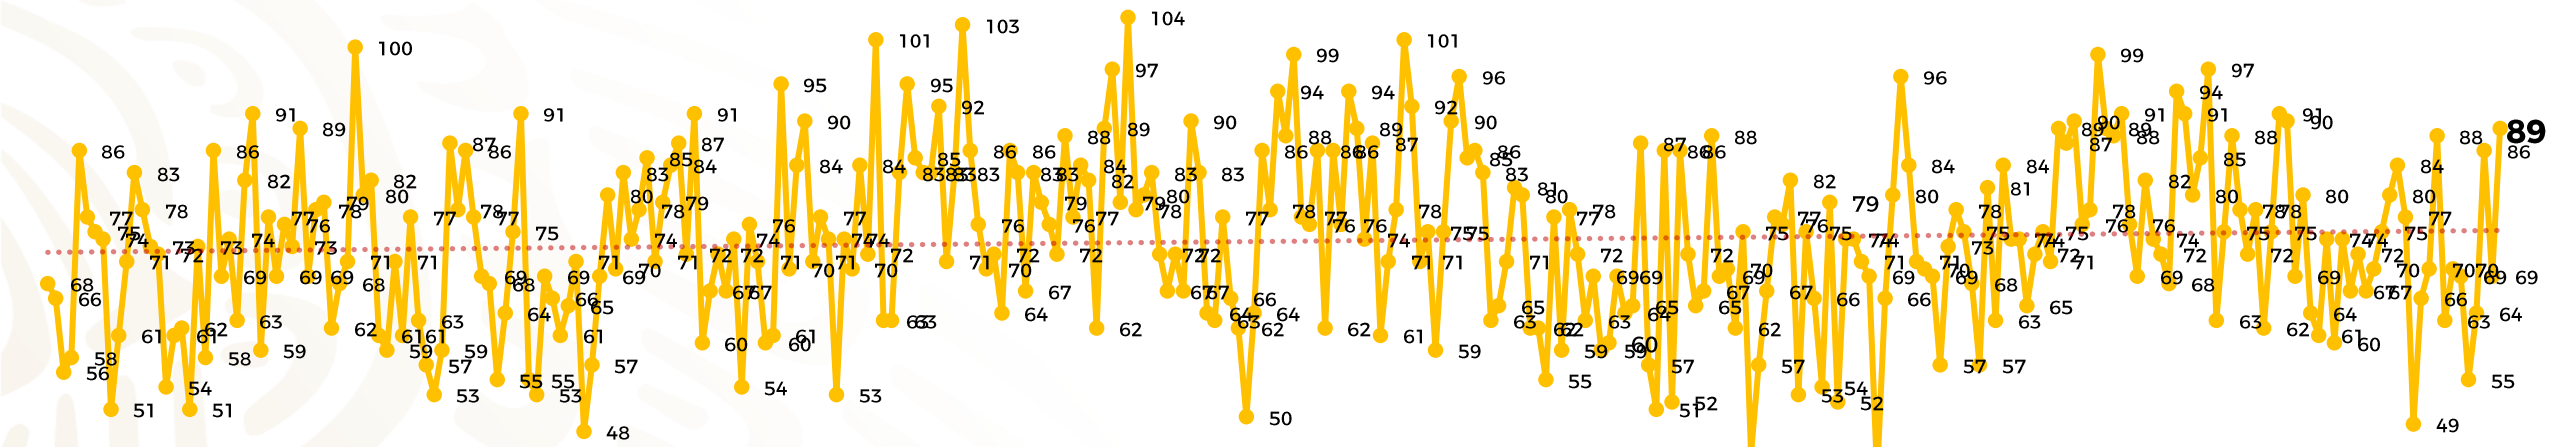

## Víctimas reportadas por delito de homicidio (Fiscalías Estatales y Dependencias Federales)

Entidades	Noviembre 09
Aguascalientes	0
Baja California	5
Baja California Sur	0
Campeche	2
Chiapas	2
Chihuahua	5
Ciudad de México	3
Coahuila	1
Colima	4
Durango	0
<b>Estado de México</b>	<b>6</b>
<b>Guanajuato</b>	<b>12</b>
Guerrero	2
Hidalgo	0
Jalisco	3
Michoacán	4

## HOMICIDIOS DOLOSOS TENDENCIA MENSUAL (víctimas)

Mes	Víctimas	Promedio Diario	Días	Mes	Víctimas	Promedio Diario	Días	Mes	Víctimas	Promedio Diario	Días	Mes	Víctimas	Promedio Diario	Días	Mes	Víctimas	Promedio Diario	Días	
Jul-22	2,331	75.1	31	Feb-23	1,987	70.9	28	Sep-23	2,196	73.2	30	Abr-24	2,349	78.3	30	Nov-24	653	72.5	09	
Ago-22	2,304	74.3	31	Mar-23	2,283	73.6	31	Oct-23	2,148	69.2	31	May-24	2,410	77.7	31					
Sep-22	2,329	77.6	30	Abr-23	2,159	71.9	30	Nov-23	2,101	70.0	30	Jun-24	2,363	78.7	30					
Oct-22	2,481	80.0	31	May-23	2,350	75.8	31	Dic-23	2,051	66.2	31	Jul-24	2,151	69.3	31					
Nov-22	2,071	69.0	30	Jun-23	2,303	76.7	30	Ene-24	2,127	68.6	31	Ago-24	2,143	69.1	31					
Dic-22	2,277	73.4	31	Jul-23	2,204	71.0	31	Feb-24	2,077	71.6	29	Sep-24	2,350	78	30					
Ene-23	2,303	74.3	31	Ago-23	2,216	71.4	31	Mar-24	2,192	70.7	31	Oct-24	2,293	73.9	31					