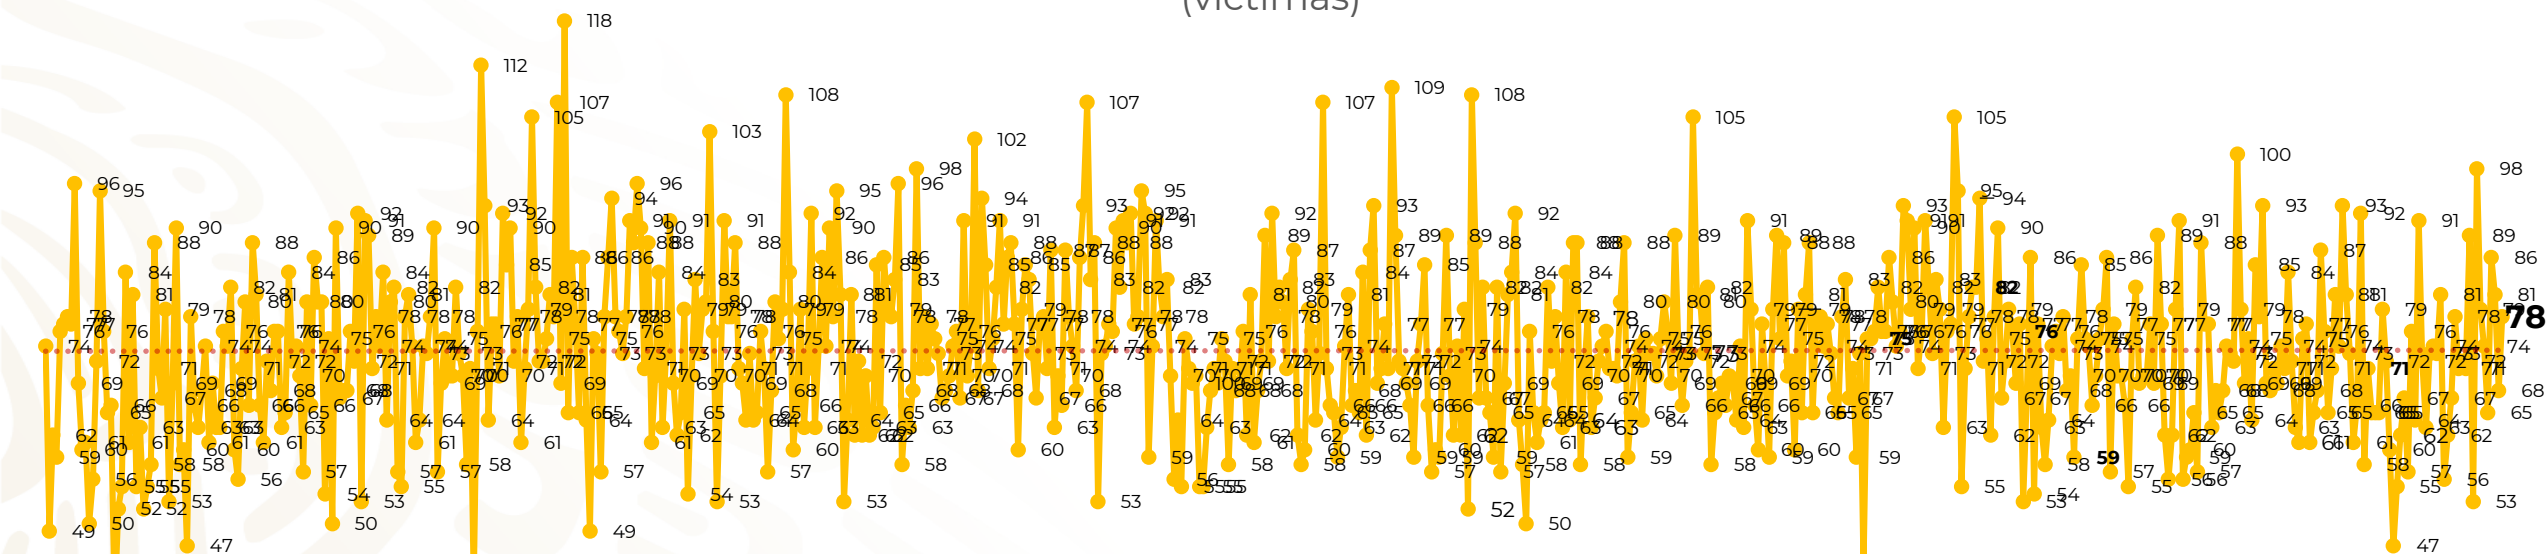

Víctimas reportadas por delito de homicidio (Fiscalías Estatales y Dependencias Federales)

Entidades	Noviembre 09
Aguascalientes	0
Baja California	6
Baja California Sur	0
Campeche	0
Chiapas	2
Chihuahua	5
Ciudad de México	2
Coahuila	1
Colima	1
Durango	0
Estado de México	5
Guanajuato	7
Guerrero	3
Hidalgo	3
Jalisco	5
Michoacán	8

Entidades	Noviembre 09
Morelos	1
Nayarit	0
Nuevo León	3
Oaxaca	1
Puebla	2
Querétaro	0
Quintana Roo	2
San Luis Potosí	1
Sinaloa	9
Sonora	1
Tabasco	0
Tamaulipas	2
Tlaxcala	0
Veracruz	7
Yucatán	0
Zacatecas	1
Total	78

Víctimas reportadas por delito de homicidio (Fiscalías Estatales y Dependencias Federales)

HOMICIDIOS DOLOSOS TENDENCIA MENSUAL (víctimas)

Mes	Víctimas	Promedio Diario	Días	Mes	Víctimas	Promedio Diario	Días	Mes	Víctimas	Promedio Diario	Días	Mes	Víctimas	Promedio Diario	Días	Mes	Víctimas	Promedio Diario	Días
May-21	2,462	79.4	31	Dic-21	2,274	73.3	31	Jul-22	2,331	75.1	31	Feb-23	1,987	70.9	28	Sep-23	2,196	73.2	30
Jun-21	2,251	75.0	30	Ene-22	2,061	66.5	31	Ago-22	2,304	74.3	31	Mar-23	2,283	73.6	31	Oct-23	2,148	69.2	31
Jul-21	2,381	76.8	31	Feb-22	1,933	69.0	28	Sep-22	2,329	77.6	30	Abr-23	2,159	71.9	30	Nov-23	682	75.7	09
Ago-21	2,414	77.9	31	Mar-22	2,241	72.3	31	Oct-22	2,481	80.0	31	May-23	2,350	75.8	31				
Sep-21	2,405	80.2	30	Abr-22	2,131	71.0	30	Nov-22	2,071	69.0	30	Jun-23	2,303	76.7	30				
Oct-21	2,332	75.2	31	May-22	2,472	79.7	31	Dic-22	2,277	73.4	31	Jul-23	2,204	71.0	31				
Nov-21	2,242	74.7	30	Jun-22	2,289	76.3	30	Ene-23	2,303	74.3	31	Ago-23	2,216	71.4	31				