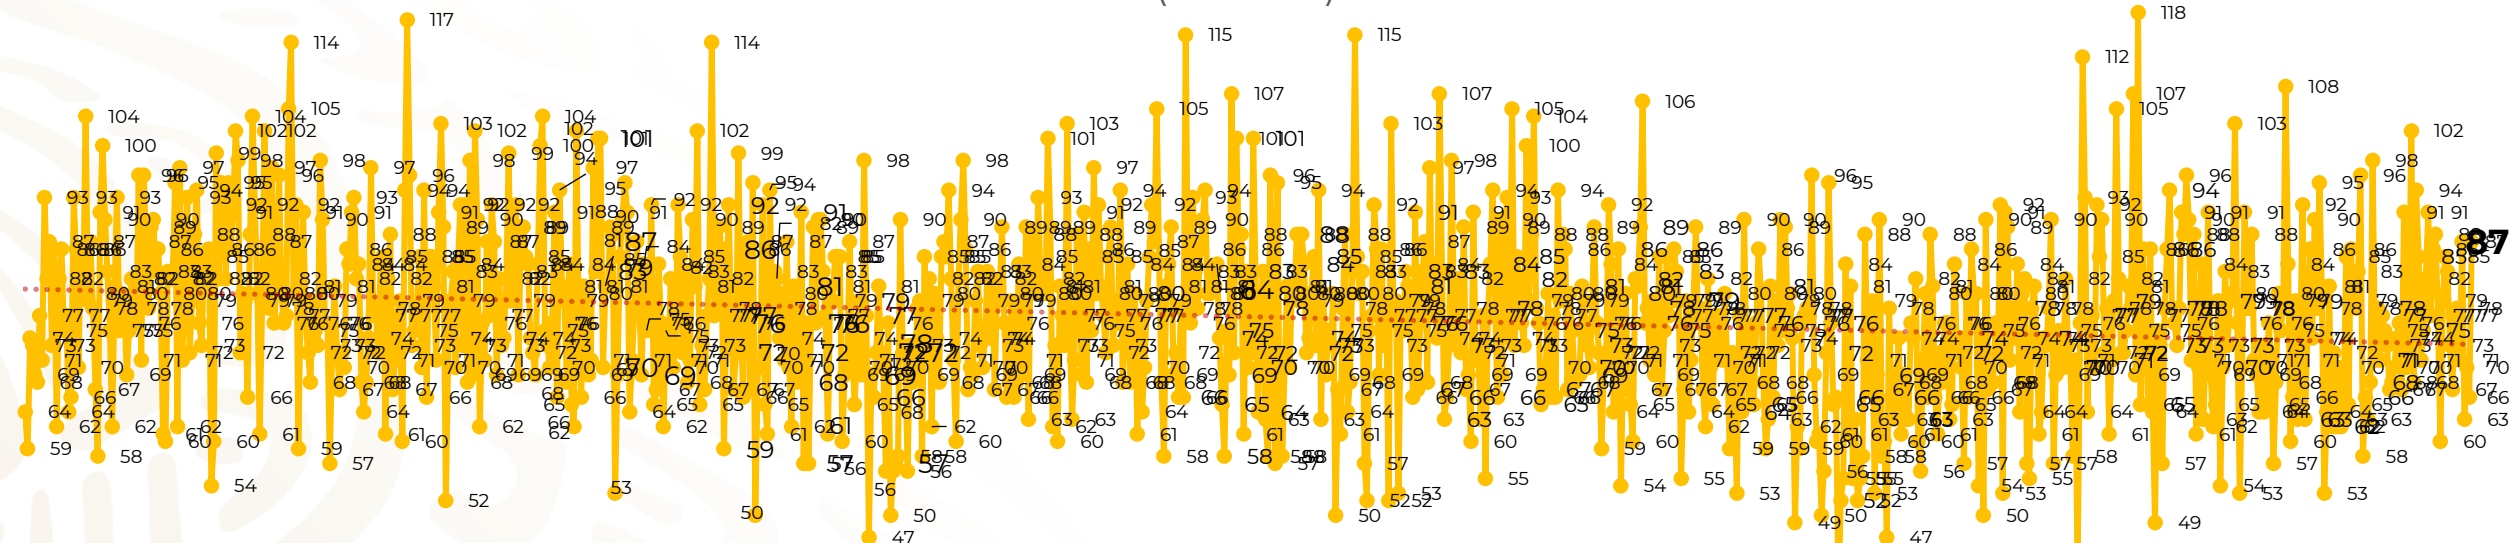

## Víctimas reportadas por delito de homicidio (Fiscalías Estatales y Dependencias Federales)

Entidades	Octubre 09
Aguascalientes	0
<b>Baja California</b>	<b>8</b>
Baja California Sur	0
Campeche	0
Chiapas	0
Chihuahua	5
Ciudad de México	3
Coahuila	1
Colima	1
Durango	0
<b>Estado de México</b>	<b>14</b>
<b>Guanajuato</b>	<b>12</b>
Guerrero	3
Hidalgo	0
Jalisco	5
Michoacán	5

Entidades	Octubre 09
Morelos	0
Nayarit	0
<b>Nuevo León</b>	<b>8</b>
Oaxaca	2
Puebla	0
Querétaro	0
Quintana Roo	1
San Luis Potosí	2
Sinaloa	0
Sonora	3
Tabasco	2
Tamaulipas	5
Tlaxcala	1
Veracruz	3
Yucatán	0
Zacatecas	3
<b>Total</b>	<b>87</b>

# Víctimas reportadas por delito de homicidio (Fiscalías Estatales y Dependencias Federales)

## HOMICIDIOS DOLOSOS TENDENCIA MENSUAL (víctimas)

Mes	Víctimas	Promedio Diario	Días	Mes	Víctimas	Promedio Diario	Días	Mes	Víctimas	Promedio Diario	Días	Mes	Víctimas	Promedio Diario	Días	Mes	Víctimas	Promedio Diario	Días
Mar-20	2,585	83.4	31	Oct-20	2,429	78.3	31	May-21	2,462	79.4	31	Dic-21	2,274	73.3	31	Jul-22	2,331	75.1	31
Abr-20	2,492	83.1	30	Nov-20	2,303	76.7	30	Jun-21	2,251	75.0	30	Ene-22	2,061	66.5	31	Ago-22	2,304	74.3	31
May-20	2,423	78.2	31	Dic-20	2,194	70.8	31	Jul-21	2,381	76.8	31	Feb-22	1,933	69.0	28	Sep-22	2,329	77.6	30
Jun-20	2,413	80.4	30	Ene-21	2,379	76.7	31	Ago-21	2,414	77.9	31	Mar-22	2,241	72.3	31	Oct-22	666	74.0	09
Jul-20	2,519	81.2	31	Feb-21	2,206	78.7	28	Sep-21	2,405	80.2	30	Abr-22	2,131	71.0	30				
Ago-20	2,524	81.4	31	Mar-21	2,444	78.8	31	Oct-21	2,332	75.2	31	May-22	2,472	79.7	31				
Sep-20	2,315	77.1	30	Abr-21	2,370	79.0	30	Nov-21	2,242	74.7	30	Jun-22	2,289	76.3	30				